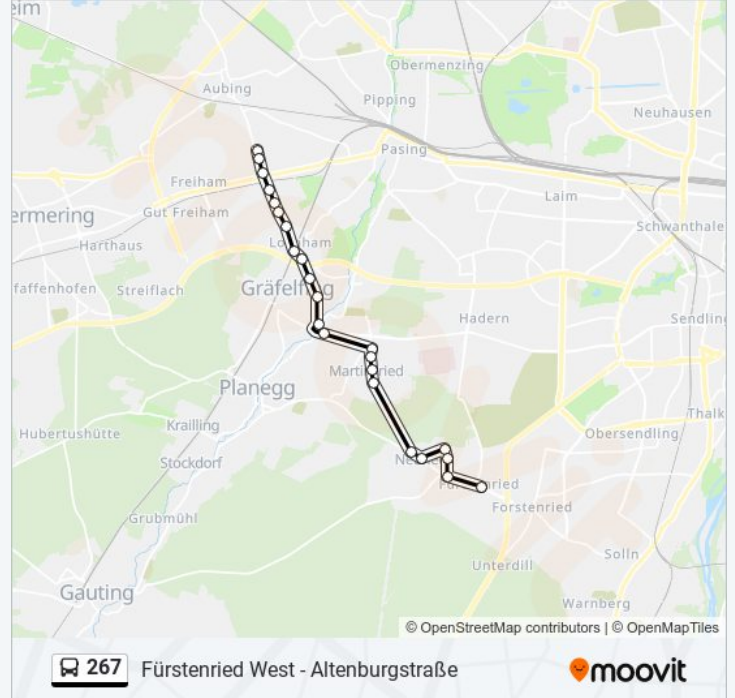

Verwende Moovit, um die nächste Station der Buslinie 267 zu finden und um zu erfahren wann die nächste Buslinie 267 kommt.

Richtung: Altenburgstraße

24 Haltestellen

[LINIENPLAN ANZEIGEN](#)

Fürstenried West
Neuried, Starnberger Weg
Neuried, Ammerseestraße
Neuried, Waldhauserstraße
Neuried, Ortsmitte
Neuried, am Haderner Winkel
Martinsried, am Klopferspitz
Martinsried, Ortsmitte
Martinsried, Nord
Martinsried, Lena-Christ-Str.
Gräfelfing, Würmtalstraße
Gräfelfing, Jugendmusikschule
Gräfelfing, Eichendorffplatz
Gräfelfing, Sudetenstraße
Lochham, Adalbert-Stifter-Str.
Lochham
Lochham, Jahnplatz
Lochham, Leiblstraße
Lochham, Waldheimstraße
Trimbürgstraße
Veldensteinstraße

Buslinie 267 Info

Richtung: Altenburgstraße

Stationen: 24

Fahrtdauer: 27 Min

Linien Informationen:

Neuaubing

Hohensteinstraße

Altenburgstraße

Richtung: Fürstenried West

24 Haltestellen

[LINIENPLAN ANZEIGEN](#)

Altenburgstraße

Hohensteinstraße

Neuaubing

Veldensteinstraße

Trimbургstraße

Buslinie 267 Info

Richtung: Fürstenried West

Stationen: 24

Fahrtdauer: 24 Min

Linien Informationen:

Neuried, am Haderner Winkel
 Neuried, Ortsmitte
 Neuried, Waldhauserstraße
 Neuried, Ammerseestraße
 Neuried, Starnberger Weg
 Fürstenried West