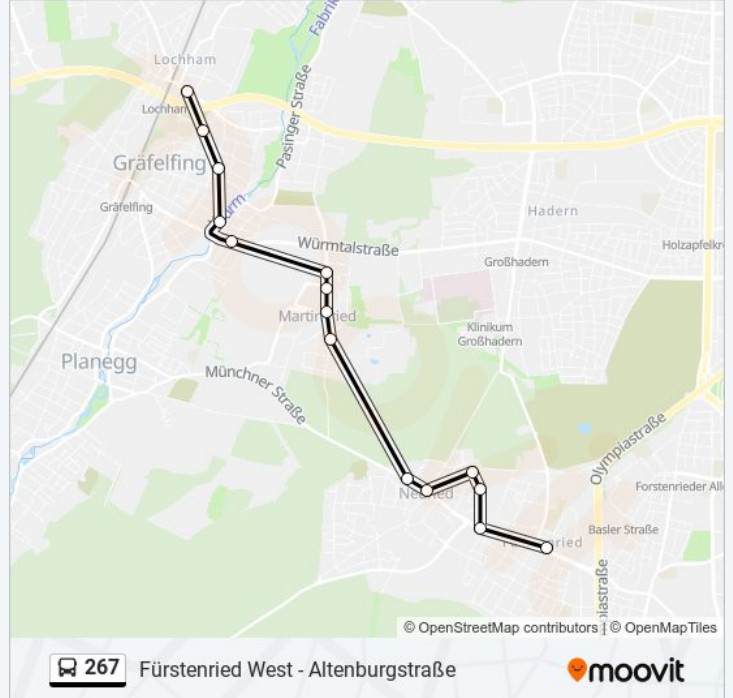

Buslinie 267 Offline Fahrpläne und Netzkarten stehen auf moovitapp.com zur Verfügung. Verwende den [Moovit App](#), um Live Bus Abfahrten, Zugfahrpläne oder U-Bahn Fahrplanzeiten zu sehen, sowie Schritt für Schritt Wegangaben für alle öffentlichen Verkehrsmittel in Bayern zu erhalten.

[Über Moovit](#) • [MaaS Lösungen](#) • [Unterstützte Länder](#) • [Mooviter Community](#)

© 2024 Moovit - Alle Rechte vorbehalten

Siehe Live Ankunftszeiten