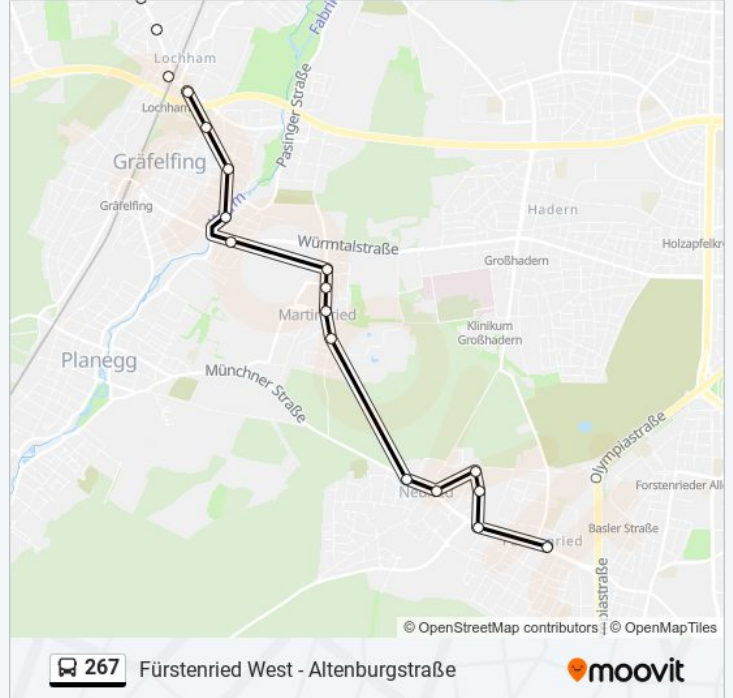

Lochham, Waldheimstraße

Lochham, Leiblstraße

Lochham, Jahnplatz

Lochham

Lochham, Adalbert-Stifter-Str.

Gräfelfing, Sudetenstraße

Gräfelfing, Eichendorffplatz

Gräfelfing, Jugendmusikschule

Gräfelfing, Würmtalstraße

Martinsried, Lena-Christ-Str.

Martinsried, Nord

Martinsried, Ortsmitte

Martinsried, am Klopferspitz

Buslinie 267 Fahrpläne

Abfahrzeiten in Richtung Fürstenried West

Montag	04:42 - 23:42
Dienstag	04:42 - 23:42
Mittwoch	04:42 - 23:42
Donnerstag	04:42 - 23:42
Freitag	04:42 - 23:42
Samstag	05:02 - 23:42
Sonntag	08:02 - 23:02

Buslinie 267 Info

Richtung: Fürstenried West

Stationen: 24

Fahrtdauer: 24 Min

Linien Informationen:

Neuried, am Haderner Winkel
 Neuried, Ortsmitte
 Neuried, Waldhauserstraße
 Neuried, Ammerseestraße
 Neuried, Starnberger Weg
 Fürstenried West

Richtung: Lochham

16 Haltestellen
[LINIENPLAN ANZEIGEN](#)

Fürstenried West
 Neuried, Starnberger Weg
 Neuried, Ammerseestraße
 Neuried, Waldhauserstraße
 Neuried, Ortsmitte
 Neuried, am Haderner Winkel
 Martinsried, am Klopferspitz
 Martinsried, Ortsmitte
 Martinsried, Nord
 Martinsried, Lena-Christ-Str.
 Gräfelfing, Würmtalstraße
 Gräfelfing, Jugendmusikschule
 Gräfelfing, Eichendorffplatz
 Gräfelfing, Sudetenstraße
 Lochham, Adalbert-Stifter-Str.
 Lochham