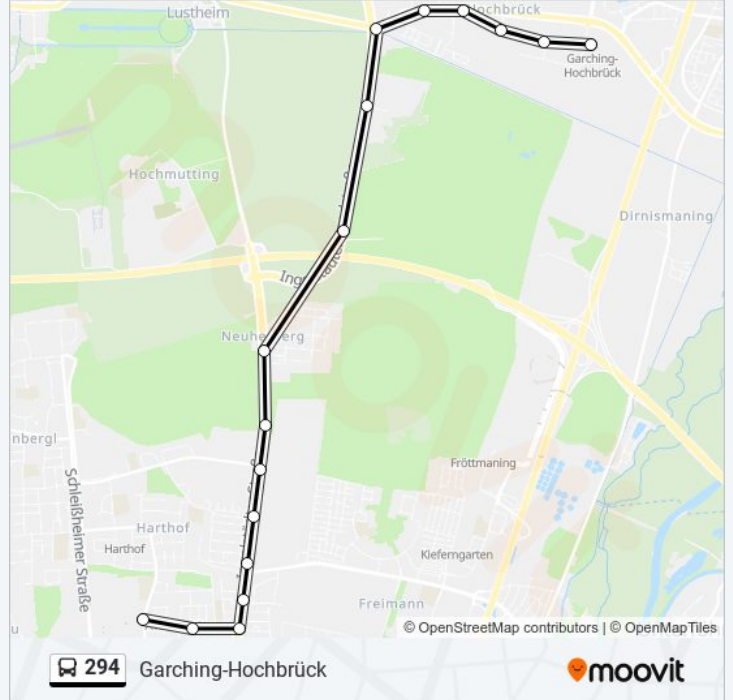

Anton-Will-Straße

Neuherbergstraße

Neuherberg, Fc Bayern Campus

Neuherberg, Helmholtz-Zentrum

Olympia Schießanlage

Hochbrücker Alm

Hochbr., Hohe-Brücken-Str.

Hochbrück, Carl-Von-Linde-Str.

Hochbrück, Voithstraße

Garching, Graf-Zeppelin-Platz

Garching, Gutenbergstraße

Garching-Hochbrück

## Buslinie 294 Fahrpläne

Abfahrzeiten in Richtung Garching-Hochbrück

Montag	05:44 - 21:04
Dienstag	05:44 - 21:04
Mittwoch	05:44 - 21:04
Donnerstag	05:44 - 21:04
Freitag	05:44 - 21:04
Samstag	07:14 - 21:14
Sonntag	Kein Betrieb

## Buslinie 294 Info

**Richtung:** Garching-Hochbrück

**Stationen:** 17

**Fahrtdauer:** 21 Min

**Linien Informationen:**

Buslinie 294 Offline Fahrpläne und Netzkarten stehen auf [moovitapp.com](https://moovitapp.com) zur Verfügung. Verwende den [Moovit App](#), um Live Bus Abfahrten, Zugfahrpläne oder U-Bahn Fahrplanzeiten zu sehen, sowie Schritt für Schritt Wegangaben für alle öffentlichen Verkehrsmittel in Bayern zu erhalten.