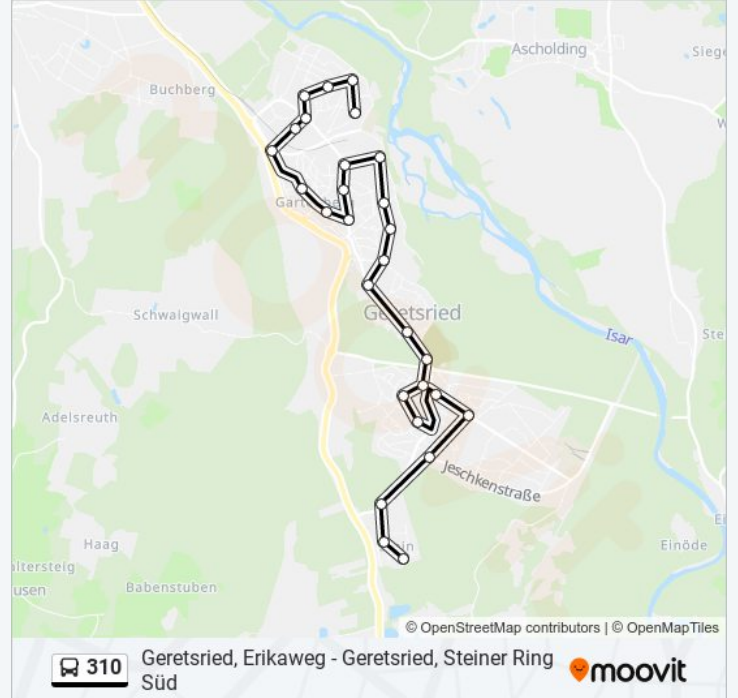

## Buslinie 310 Info

**Richtung:** Geretsried, Steiner Ring Süd

**Stationen:** 28

**Fahrtdauer:** 34 Min

**Linien Informationen:**

Geretsried, Waldfriedhof

Geretsried, Chamalieres Platz

Geretsried, Neuer Platz

Geretsried, Karl-Lederer-Schule

Geretsried, Sudetenstraße

Geretsried, am Stern

Geretsried, Schubertweg

Geretsried, Stein

Geretsried, Achenseeweg

Geretsried, Steiner Ring Süd

Buslinie 310 Offline Fahrpläne und Netzkarten stehen auf [moovitapp.com](https://moovitapp.com) zur Verfügung. Verwende den [Moovit App](https://moovitapp.com), um Live Bus Abfahrten, Zugfahrpläne oder U-Bahn Fahrplanzeiten zu sehen, sowie Schritt für Schritt Wegangaben für alle öffentlichen Verkehrsmittel in Bayern zu erhalten.