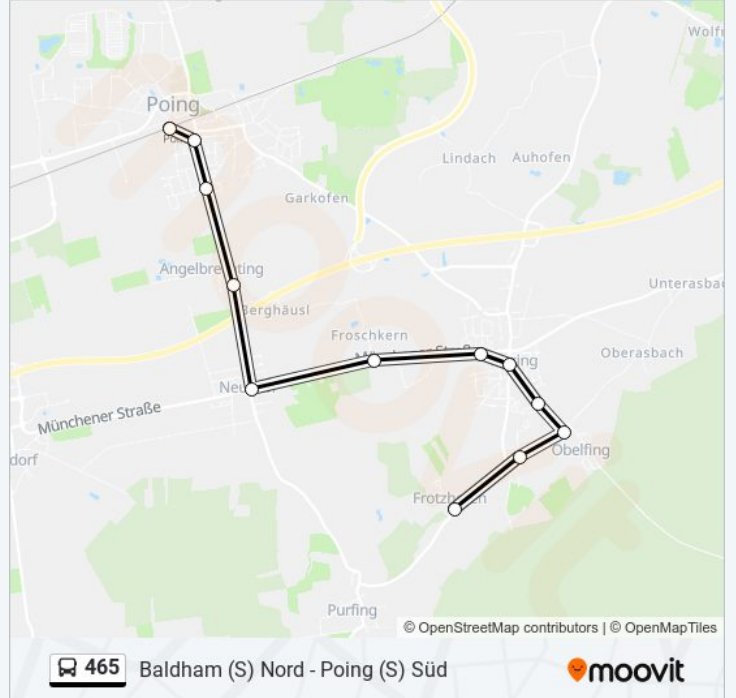

Verwende Moovit, um die nächste Station der Buslinie 465 zu finden und um zu erfahren wann die nächste Buslinie 465 kommt.

Richtung: Baldham (S) Nord

20 Haltestellen

[LINIENPLAN ANZEIGEN](#)

Poing (S) Süd
Poing, Bahnhofstraße
Poing, Polizei
Angelbrechting, Neufarner Str.
Neufarn, Münchener Straße
Froschkern
Anzing, Tankst. Münchner Str.
Anzing, Jahnstraße
Anzing, Tulpenweg
Obelfing, Schwaigerstraße
Obelfing, Gutenbergstraße
Frotzhofen
Purfing
Wolfesing
Baldham Dorf, Reiterhof
Baldham Dorf
Baldham, Johann-Strauß-Straße
Baldham, Bücherei/Gym.-Süd
Baldham, Ärztehaus
Baldham (S) Nord

Buslinie 465 Info**Richtung:** Baldham (S) Nord**Stationen:** 20**Fahrtdauer:** 27 Min**Linien Informationen:**

Richtung: Frotzhofen

12 Haltestellen

[LINIENPLAN ANZEIGEN](#)

Poing (S) Süd

Poing, Bahnhofstraße

Poing, Polizei

Angelbrechting, Neufarner Str.

Neufarn, Münchener Straße

Froschkern

Anzing, Tankst. Münchner Str.

Anzing, Jahnstraße

Anzing, Tulpenweg

Obelfing, Schwaigerstraße

Buslinie 465 Info

Richtung: Frotzhofen

Stationen: 12

Fahrdauer: 14 Min

Linien Informationen:

Richtung: Poing (S) Süd

20 Haltestellen

[LINIENPLAN ANZEIGEN](#)