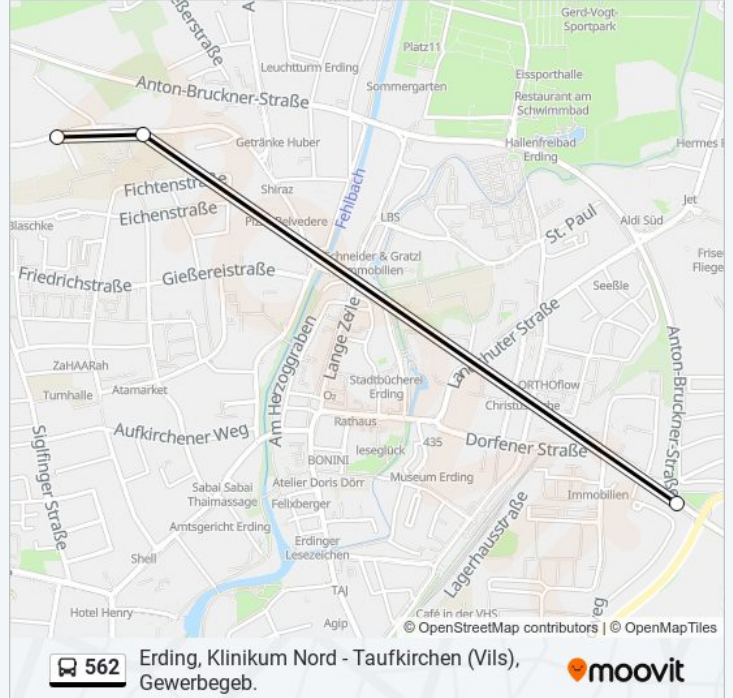

### Buslinie 562 Info

**Richtung:** Erding, Klinikum Süd

**Stationen:** 24

**Fahrtdauer:** 50 Min

**Linien Informationen:**

Erding, Freilichtmuseum

Erding, am Wasserturm

Erding

Erding, Berufsschule

Erding, Korb.-Aigner-Gymnasium

Erding, Klinikum Süd

**Richtung: Erding, Rotkreuzstraße Süd**

2 Haltestellen

[LINIENPLAN ANZEIGEN](#)

Erding, Berufsschule

Erding, Rotkreuzstraße Süd

### Buslinie 562 Fahrpläne

Abfahrzeiten in Richtung Erding, Rotkreuzstraße Süd

Montag	Kein Betrieb
Dienstag	16:10
Mittwoch	16:10
Donnerstag	16:10
Freitag	16:10
Samstag	Kein Betrieb
Sonntag	Kein Betrieb

### Buslinie 562 Info

**Richtung:** Erding, Rotkreuzstraße Süd

**Stationen:** 2

**Fahrdauer:** 5 Min

**Linien Informationen:**