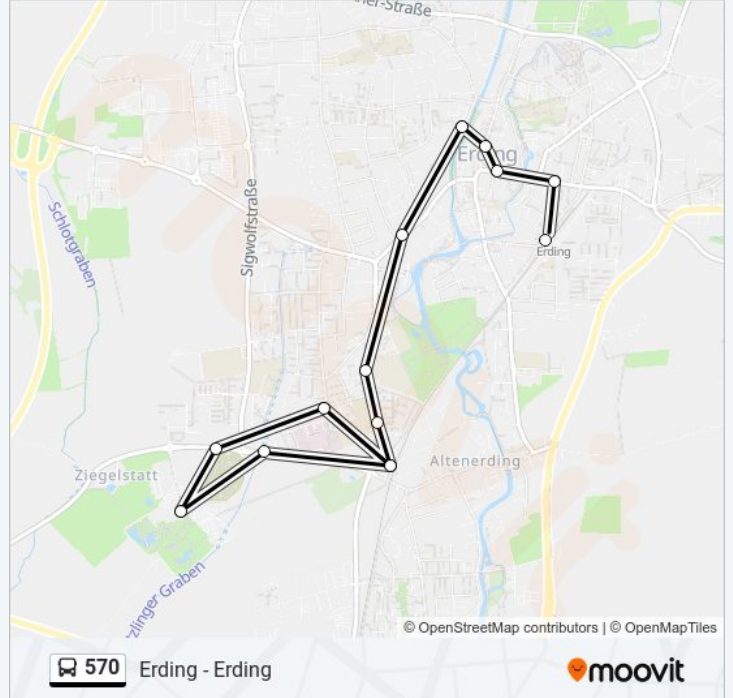

 **570**

Erding - Erding

[Hol Dir Die App](#)

Die Buslinie 570 (Erding - Erding) hat 2 Routen

(1) Altenerding: 09:30 - 22:50(2) Erding: 08:50 - 22:04

Verwende Moovit, um die nächste Station der Buslinie 570 zu finden und um zu erfahren wann die nächste Buslinie 570 kommt.

Richtung: Altenerding

14 Haltestellen

[LINIENPLAN ANZEIGEN](#)

Erding
Erding, Dorfener Str.
Erding, Rathaus-Stadtmitte
Erding, Lange Zeile
Erding, Stadthalle
Erding, Dall'Armi-Straße
Erding, Hl. Blut
Erding, H.-Tassilo-Realschule
Altenerding
Erding, am Wasserwerk
Erding, Therme Erding
Erding, Neuer Friedhof
Erding, Klinikum Süd
Altenerding

Buslinie 570 Info

Richtung: Altenerding

Stationen: 14

Fahrtdauer: 25 Min

Linien Informationen:

Richtung: Erding

22 Haltestellen

[LINIENPLAN ANZEIGEN](#)

Erding

Erding, Dorfener Str.

Erding, Rathaus-Stadtmitte

Erding, Lange Zeile

Erding, Stadthalle

Erding, Dall'Armi-Straße

Erding, Hl. Blut

Erding, H.-Tassilo-Realschule