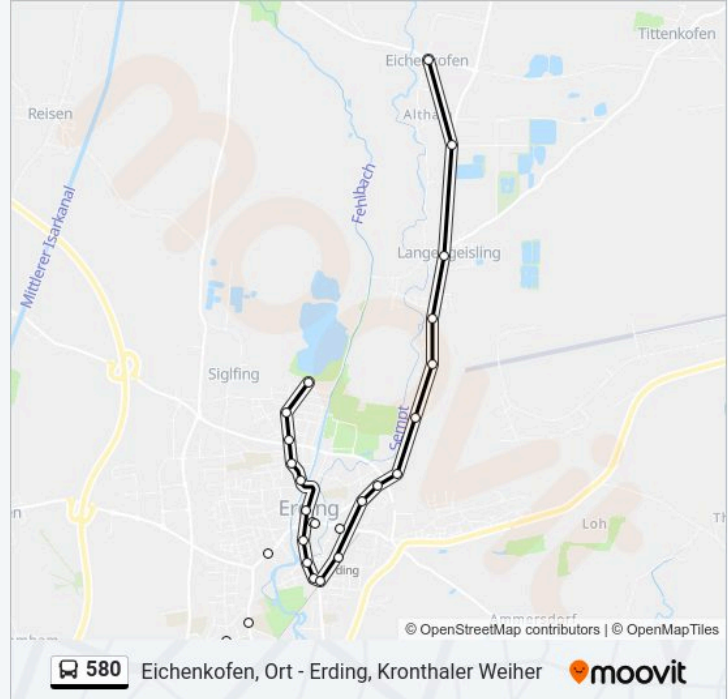

Richtung: Eichenkofen, Ort

20 Haltestellen

[LINIENPLAN ANZEIGEN](#)

- Erding, Kronthaler Weiher
- Erding, Ganghoferstraße
- Erding, Anton-Bruckner-Straße
- Erding, Melkstattstraße
- Erding, Freisinger Straße 21
- Erding, Lange Zeile
- Erding, Grüner Markt
- Erding, Bachingerstraße
- Erding, Haager Straße
- Erding, Stadtanger
- Erding
- Erding, Gestütring Ärztezentrum
- Erding, Santnerstraße
- Erding, Fliegerhorst Haupttor
- Langengeisling, am Anger
- Langengeisling, Forellenweg
- Langengeisling, Brunningerstr.
- Langengeisling, Kirchplatz

Buslinie 580 Info

Richtung: Eichenkofen, Ort

Stationen: 20

Fahrtdauer: 19 Min

Linien Informationen:

Altham, Institut

Eichenkofen, Ort

Richtung: Erding

11 Haltestellen

[LINIENPLAN ANZEIGEN](#)

Eichenkofen, Ort

Altham, Ort

Altham, Institut

Langengeisling, Kirchplatz

Langengeisling, Brunningerstr.

Langengeisling, Forellenweg

Langengeisling, am Anger

Erding, Fliegerhorst Haupttor

Erding, Santnerstraße

Erding, Gestütring Ärztezentrum

Erding

Buslinie 580 Fahrpläne

Abfahrzeiten in Richtung Erding

Montag	16:02
Dienstag	16:02
Mittwoch	16:02
Donnerstag	16:02
Freitag	16:02
Samstag	Kein Betrieb
Sonntag	Kein Betrieb