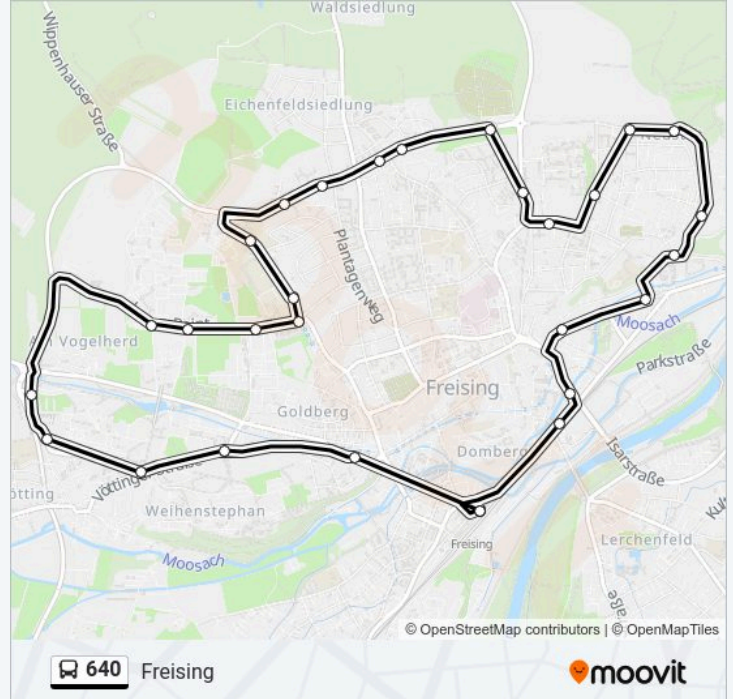

 **640**

Freising

Hol Dir Die App

Die Buslinie 640 Freising hat eine Route. Betriebszeiten an Werktagen

(1) Freising: 00:19 - 01:19

Verwende Moovit, um die nächste Station der Buslinie 640 zu finden und um zu erfahren wann die nächste Buslinie 640 kommt.

Richtung: Freising

29 Haltestellen

[LINIENPLAN ANZEIGEN](#)

- Freising
- Freising, Weihenstephaner Str
- Freising, am Staudengarten
- Freising, Weihenstephan
- Freising, Forstzentrum
- Freising, Griesfeldstraße
- Freising, Liesel-Beckmann-Str.
- Freising, Steinbreite
- Freising, Lange Point
- Freising, Biernerstraße
- Freising, Obervellacher Straße
- Freising, Berufsschule
- Freising, am Kneippgarten
- Freising, Wettersteinring
- Freising, Rotkreuzstraße
- Freising, Karwendelring
- Freising, Waldfriedhof
- Freising, Steinpark
- Freising, Gen.-V.-Stein-Straße
- Freising, Asamstraße
- Freising, Angermaierstraße

Buslinie 640 Info

Richtung: Freising

Stationen: 29

Fahrtdauer: 28 Min

Linien Informationen:

Freising, Moltkestraße

Freising, Wiesenthalstraße

Freising, Landratsamt

Freising, Angererweg

Freising, Landshuter Straße

Freising, Christopher-Paudiß-Platz

Freising, Ottostr./Heiliggeistgasse

Freising

Buslinie 640 Offline Fahrpläne und Netzkarten stehen auf moovitapp.com zur Verfügung. Verwende den Moovit App, um Live Bus Abfahrten, Zugfahrpläne oder U-Bahn Fahrplanzeiten zu sehen, sowie Schritt für Schritt Wegangaben für alle öffentlichen Verkehrsmittel in Bayern zu erhalten.