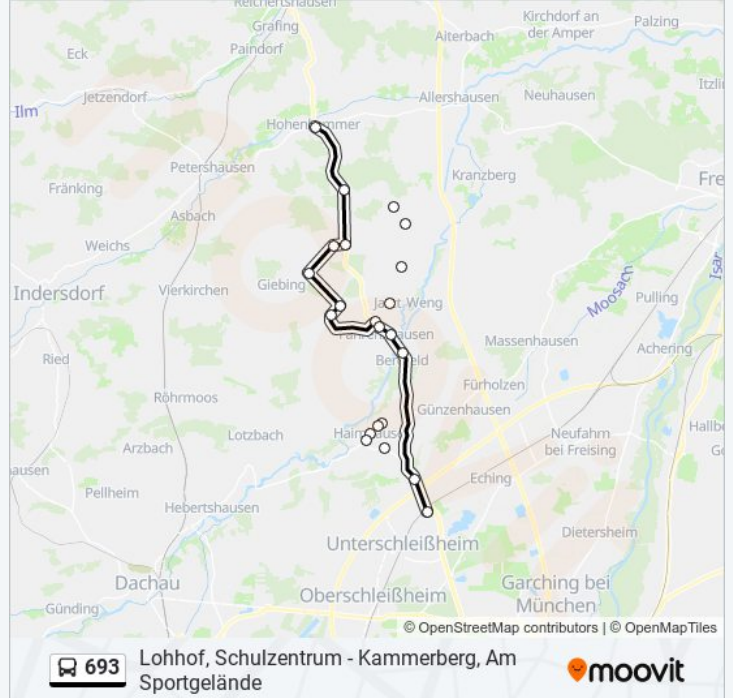

Die Buslinie 693 (Lohhof, Schulzentrum - Kammerberg, Am Sportgelände) hat 6 Routen

(1) Hohenkammer, Münchner Str.: 06:00 - 22:22(2) Lohhof (s) süd: 05:28 - 21:58

Verwende Moovit, um die nächste Station der Buslinie 693 zu finden und um zu erfahren wann die nächste Buslinie 693 kommt.

Richtung: Hohenkammer, Münchner Str.

17 Haltestellen

[LINIENPLAN ANZEIGEN](#)

Lohhof (S) Süd
Inhausermoos, Kanalweg
Haimhausen, Kramerkreuz
Haimhausen, Schloß
Haimhausen, Hauptstraße 24
Haimhausen, Kirche
Haimhausen, am Pfanderling
Großnöbach, Kreuzung
Unterbruck
Fahrenzhausen, Sonnenstraße
Fahrenzhausen, Freisinger Str.
Jarzt
Appercha
Hohenbercha
Grandlmiltach
Hohenkammer, Pelka
Hohenkammer, Münchner Str.

Buslinie 693 Fahrpläne

Abfahrzeiten in Richtung Hohenkammer, Münchner Str.

Montag	06:00 - 22:22
Dienstag	06:00 - 22:22
Mittwoch	06:00 - 22:22
Donnerstag	06:00 - 22:22
Freitag	06:00 - 22:22
Samstag	Kein Betrieb
Sonntag	Kein Betrieb

Buslinie 693 Info

Richtung: Hohenkammer, Münchner Str.

Stationen: 17

Fahrtdauer: 30 Min

Linien Informationen:

Richtung: Lohhof (S) Süd

18 Haltestellen

[LINIENPLAN ANZEIGEN](#)