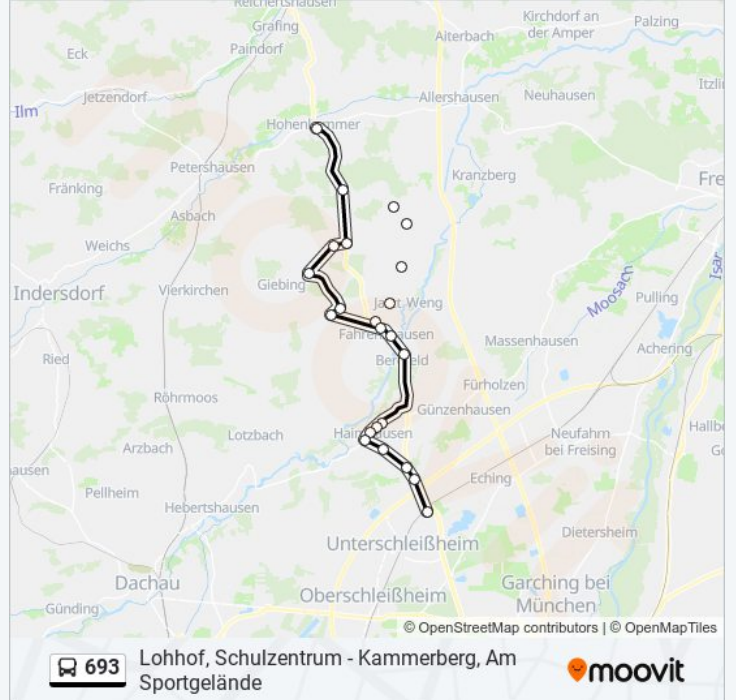

Buslinie 693 Info

Richtung: Hohenkammer, Münchner Str.

Stationen: 17

Fahrtdauer: 30 Min

Linien Informationen:

Richtung: Lohhof (S) Süd

18 Haltestellen

[LINIENPLAN ANZEIGEN](#)

Buslinie 693 Fahrpläne

Abfahrzeiten in Richtung Lohhof (s) süd

Montag	05:28 - 21:58
Dienstag	05:28 - 21:58
Mittwoch	05:28 - 21:58
Donnerstag	05:28 - 21:58
Freitag	05:28 - 21:58
Samstag	Kein Betrieb
Sonntag	Kein Betrieb

Buslinie 693 Info

Richtung: Lohhof (S) Süd

Stationen: 18

Fahrdauer: 30 Min

Linien Informationen:

Buslinie 693 Offline Fahrpläne und Netzkarten stehen auf moovitapp.com zur Verfügung. Verwende den [Moovit App](#), um Live Bus Abfahrten, Zugfahrpläne oder U-Bahn Fahrplanzeiten zu sehen, sowie Schritt für Schritt Wegangaben für alle öffentlichen Verkehrsmittel in Bayern zu erhalten.