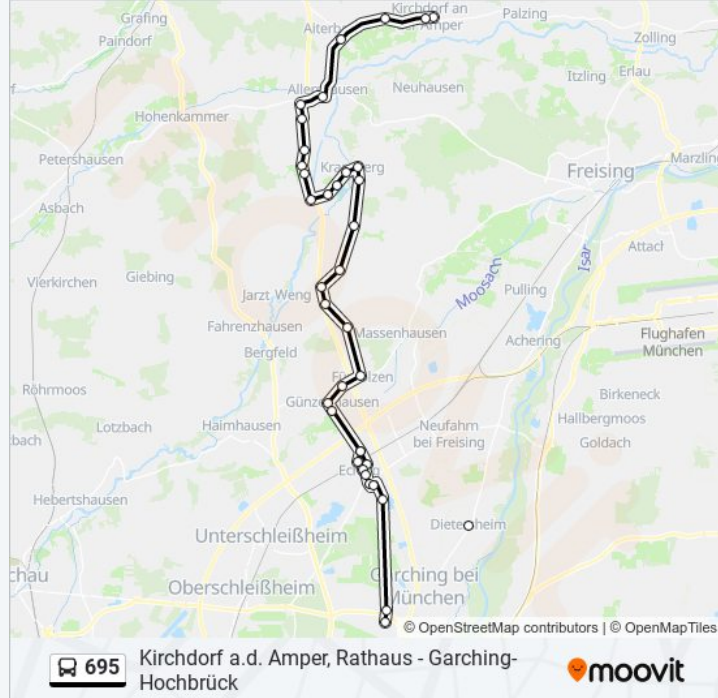

Buslinie 695 Info

Richtung: Garching-Hochbrück

Stationen: 36

Fahrtdauer: 56 Min

Linien Informationen:

Giesenbach, Abzw.

Gesseltshausen, Abzw.

Kleineisenbach

Großeisenbach

Hetzenhausen

Fürholzen, Kriegerdenkmal

Fürholzen, Ziegelei

Günzenhausen, Bergstraße

Günzenhausen, Ringstraße

Eching, Gewerbegebiet

Eching (S) Nord

Eching, Gewerbegebiet

Eching, Schlesierstraße

Eching, Blütenstraße

Eching, Bahnhofstraße

Eching, Heidestraße

Eching, Theresienstraße

Eching, Echinger See

Garching, Daimlerstraße

Garching-Hochbrück

Richtung: Kirchdorf A.D. Amper, Rathaus

35 Haltestellen

[LINIENPLAN ANZEIGEN](#)

Garching-Hochbrück

Garching, Daimlerstraße

Eching, Echinger See

Eching, Theresienstraße