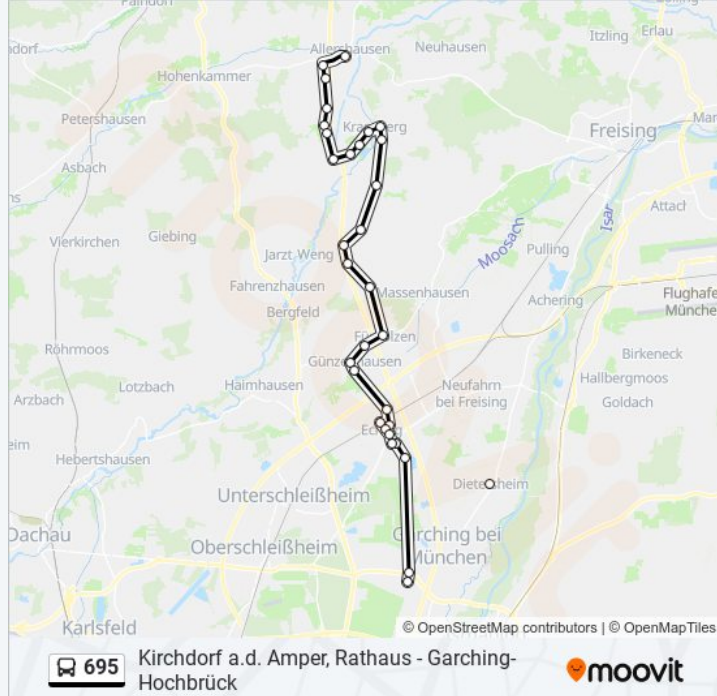

Buslinie 695 Info

Richtung: Allershausen, Glonnterrassen

Stationen: 31

Fahrtdauer: 43 Min

Linien Informationen:

Giesenbach, Abzw.

Kranzberg, Zeislstraße

Kranzberg, Kirchbergstraße

Kranzberg, Untere Dorfstraße

Kranzberg, Kranzberger See

Hagenau

Thurnsberg, Abzw.

Leonhardsbuch, Süd

Leonhardsbuch, Mitte

Laimbach, Abzw.

Eggenberg

Oberallershausen, Schroßlach

Allershausen, Glonnterrassen

Richtung: Garching-Hochbrück

36 Haltestellen

[LINIENPLAN ANZEIGEN](#)

Kirchdorf A.D. Amper, Rathaus

Kirchdorf A.D. Amper, Kirche

Nörting