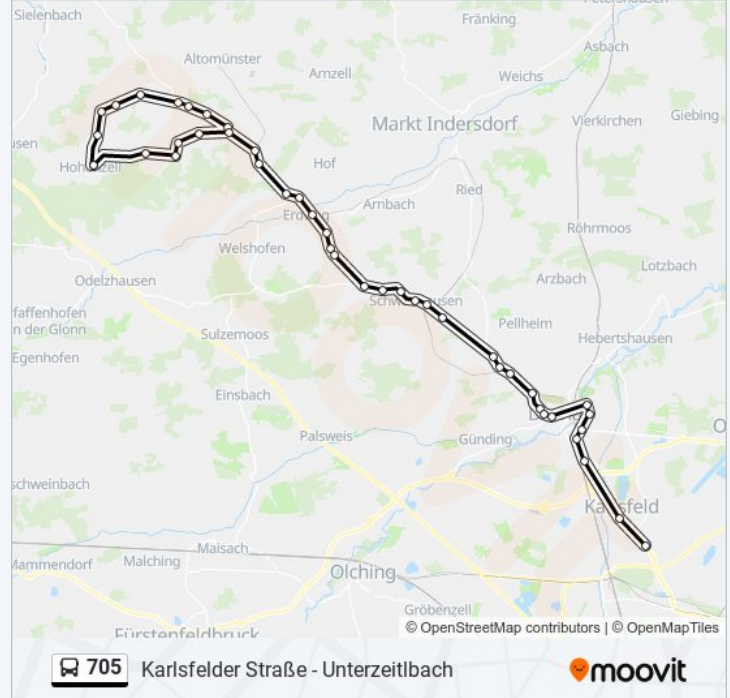

Armetshofen

Oberroth

Großberghofen, Sägststraße

Großberghofen, Dorfstraße

Großberghofen, Siedlung

Erdweg

Eisenhofen, Abzw.

Petersberg

Kleinberghofen, Eckhofen

Kleinberghofen, Münchener Str.

Röckersberg, Abzw.

Röckersberg

Plixenried

Langengern

Irchenbrunn

Hohenzell, Abzw. Irchenbrunn

Lichtenberg, Abzw.

Kiemertshofen

Radenzhofen

Oberndorf (B. Altomünster)

Oberzeitlbach, Ort

Oberzeitlbach, Ost

Ruppertskirchen, Abzw.

Unterzeitlbach

Buslinie 705 Offline Fahrpläne und Netzkarten stehen auf moovitapp.com zur Verfügung. Verwende den Moovit App, um Live Bus Abfahrten, Zugfahrpläne oder U-Bahn Fahrplanzeiten zu sehen, sowie Schritt für Schritt Wegangaben für alle öffentlichen Verkehrsmittel in Bayern zu erhalten.

© 2024 Moovit - Alle Rechte vorbehalten