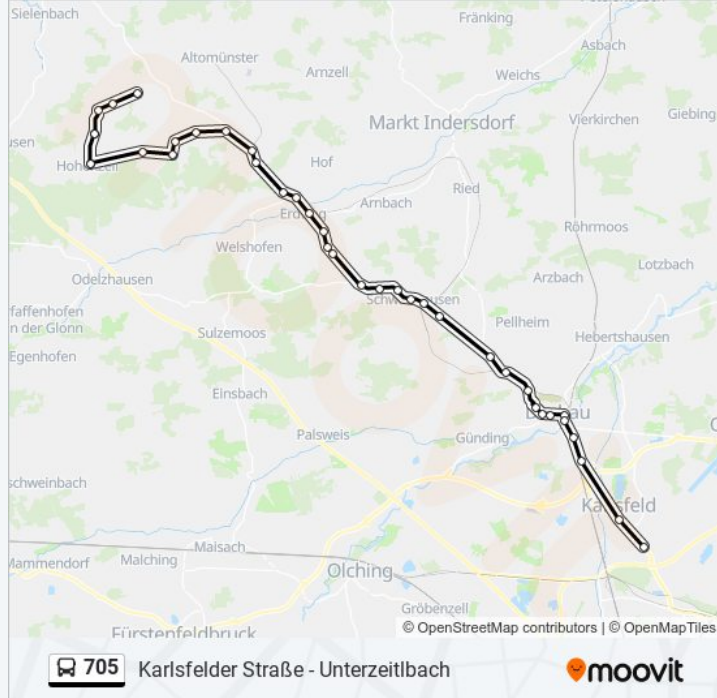

Buslinie 705 Info

Richtung: Karlsfelder Straße

Stationen: 36

Fahrtdauer: 59 Min

Linien Informationen:

Großberghofen, Dorfstraße

Großberghofen, Sägststraße

Oberroth

Armetshofen

Schwabhausen, Augsburg Str.

Schwabhausen, Münchner Straße

Schwabhausen

Stetten, Dachauer Straße

Pullhausen, Abzw.

Bergkirchen, Breitenau Abzw.

Webling

Dachau, Breitenauer Weg

Dachau, Polizei

Dachau, Augsburg Str.

Dachau, Ludwig-Thoma-Straße

Dachau, Dr.-Engert-Straße

Dachau Bahnhof

Dachau, Watzmannstraße

Karlsfeld, Münchner Straße

Karlsfelder Straße

Richtung: Kiemertshofen

34 Haltestellen

[LINIENPLAN ANZEIGEN](#)

Karlsfelder Straße

Karlsfeld, Münchner Straße

Dachau, Watzmannstraße

Dachau Bahnhof