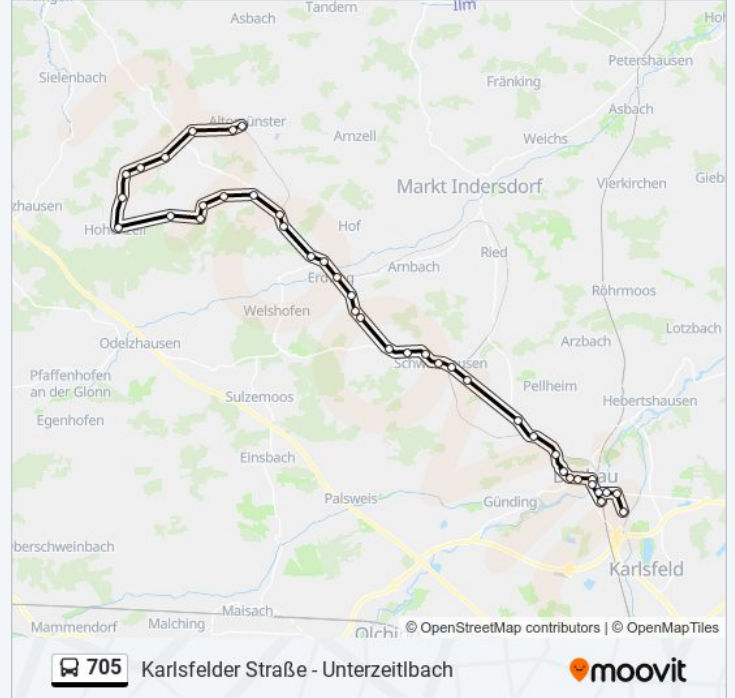

Eisenhofen, Abzw.

Erdweg

Großberghofen, Siedlung

Großberghofen, Dorfstraße

Großberghofen, Sägststraße

Oberroth

Armetshofen

Schwabhausen, Augsburg Str.

Schwabhausen, Münchner Straße

Schwabhausen

Stetten, Dachauer Straße

Pullhausen, Abzw.

Bergkirchen, Breitenau Abzw.

Webling

Dachau, Breitenauer Weg

Dachau, Polizei

Dachau, Augsburg Str.

Dachau, Ludwig-Thoma-Straße

Dachau, Dr.-Engert-Straße

Dachau Bahnhof

Dachau, Frühlingstraße

Dachau, Ignaz-Taschner-Gym.

Dachau, St.-Peter-Straße

Dachau, Schulzentrum

Richtung: Erdweg, Sporthalle

6 Haltestellen

[LINIENPLAN ANZEIGEN](#)

Guggenberg, Ost

Guggenberg, West

Buslinie 705 Fahrpläne

Abfahrzeiten in Richtung Erdweg, Sporthalle

Montag	Kein Betrieb
Dienstag	07:31 - 07:45
Mittwoch	07:31 - 07:45