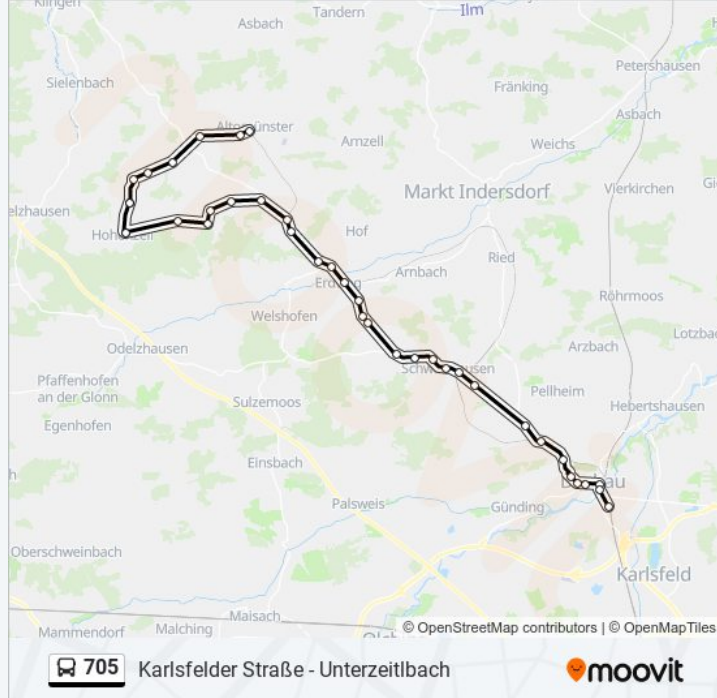

Buslinie 705 Info**Richtung:** Dachau Bahnhof**Stationen:** 36**Fahrtdauer:** 48 Min**Linien Informationen:**

Großberghofen, Sägststraße

Oberroth

Armetshofen

Schwabhausen, Augsburg Str.

Schwabhausen, Münchner Straße

Schwabhausen

Stetten, Dachauer Straße

Pullhausen, Abzw.

Bergkirchen, Breitenau Abzw.

Webling

Dachau, Breitenauer Weg

Dachau, Polizei

Dachau, Augsburg Straße

Dachau, Ludwig-Thoma-Straße

Dachau, Dr.-Engert-Straße

Dachau Bahnhof

Richtung: Dachau, Schulzentrum

40 Haltestellen

[LINIENPLAN ANZEIGEN](#)

Altomünster

Altomünster, Sportplatz

Humersberg, Abzw.

Oberndorf (B.Altomünster)

Radenzhofen

Kiemertshofen

Lichtenberg, Abzw.

Hohenzell, Abzw. Irchenbrunn

Irchenbrunn

Langengern