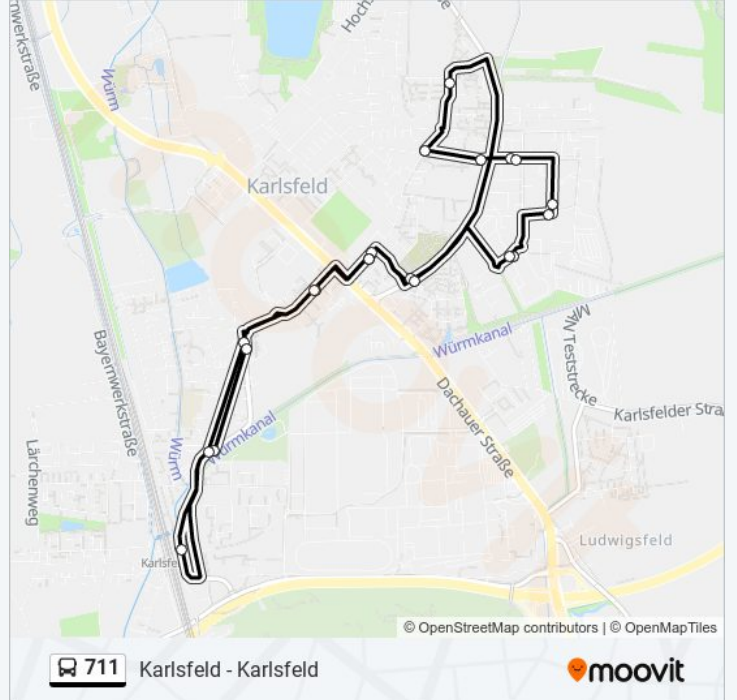

Karlsfeld, Akazienstraße

Karlsfeld, Ludw.-Ganghofer-Str

Karlsfeld, Falkenstraße

Karlsfeld, Bajuwarenstraße

Karlsfeld, Dieselstraße

Karlsfeld, Röntgenstraße

Karlsfeld, Einsteinstraße

Karlsfeld, Akazienstraße

## Buslinie 711 Fahrpläne

Abfahrzeiten in Richtung Karlsfeld

Montag	05:19 - 20:19
Dienstag	05:19 - 20:19
Mittwoch	05:19 - 20:19
Donnerstag	05:19 - 20:19
Freitag	05:19 - 20:19
Samstag	Kein Betrieb
Sonntag	Kein Betrieb

## Buslinie 711 Info

**Richtung:** Karlsfeld

**Stationen:** 18

**Fahrtdauer:** 26 Min

**Linien Informationen:**

Buslinie 711 Offline Fahrpläne und Netzkarten stehen auf [moovitapp.com](https://moovitapp.com) zur Verfügung. Verwende den Moovit App, um Live Bus Abfahrten, Zugfahrpläne oder U-Bahn Fahrplanzeiten zu sehen, sowie Schritt für Schritt Wegangaben für alle öffentlichen Verkehrsmittel in Bayern zu erhalten.