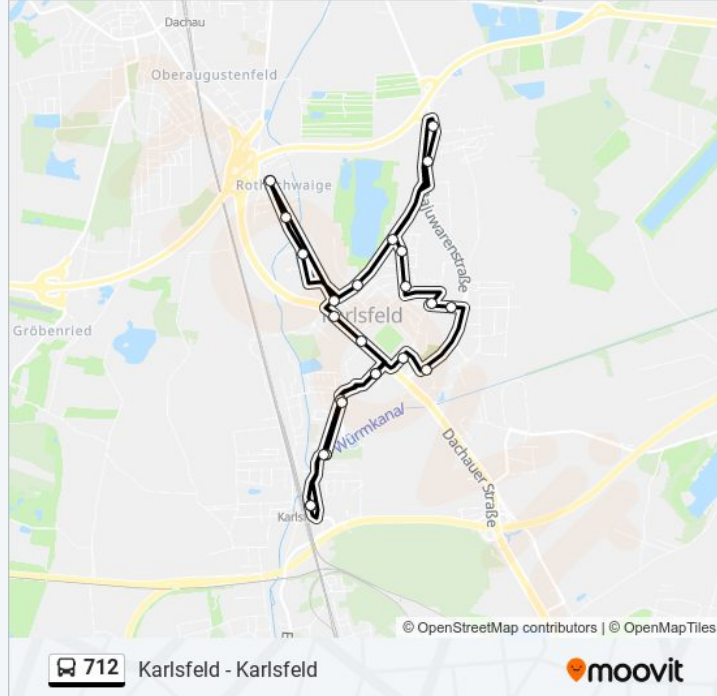

 **712**

Karlsfeld - Karlsfeld

Hol Dir Die App

Die Buslinie 712 Karlsfeld - Karlsfeld hat eine Route. Betriebszeiten an Werktagen

(1) Karlsfeld: 00:36 - 23:56

Verwende Moovit, um die nächste Station der Buslinie 712 zu finden und um zu erfahren wann die nächste Buslinie 712 kommt.

Richtung: Karlsfeld

24 Haltestellen

[LINIENPLAN ANZEIGEN](#)

Karlsfeld
Karlsfeld, Jägerstraße
Karlsfeld, Leinorstraße
Karlsfeld, Evangelische Kirche
Karlsfeld, St.-Anna-Kirche
Karlsfeld, Akazienstraße
Karlsfeld, Bajuwarenstraße
Karlsfeld, Falkenstraße
Karlsfeld, Gartenstraße
Karlsfeld, Rosenstraße
Karlsfeld, Schwarzhölzlstraße
Karlsfeld, Bachweg
Karlsfeld, Ostenstraße
Karlsfeld, Sportpark
Karlsfeld, Waldstraße
Karlsfeld, Auwaldstraße
Karlsfeld, Reschenbachstraße
Karlsfeld, Rathausstraße
Karlsfeld, Einkaufsmärkte
Karlsfeld, Münchner Straße
Karlsfeld, Evangelische Kirche

Buslinie 712 Fahrpläne

Abfahrzeiten in Richtung Karlsfeld

Montag	00:36 - 23:56
Dienstag	00:36 - 23:56
Mittwoch	00:36 - 23:56
Donnerstag	00:36 - 23:56
Freitag	00:36 - 23:56
Samstag	00:36 - 23:56
Sonntag	00:36 - 23:56

Buslinie 712 Info

Richtung: Karlsfeld

Stationen: 24

Fahrtdauer: 32 Min

Linien Informationen:

Karlsfeld, Leinorstraße

Karlsfeld, Jägerstraße

Karlsfeld