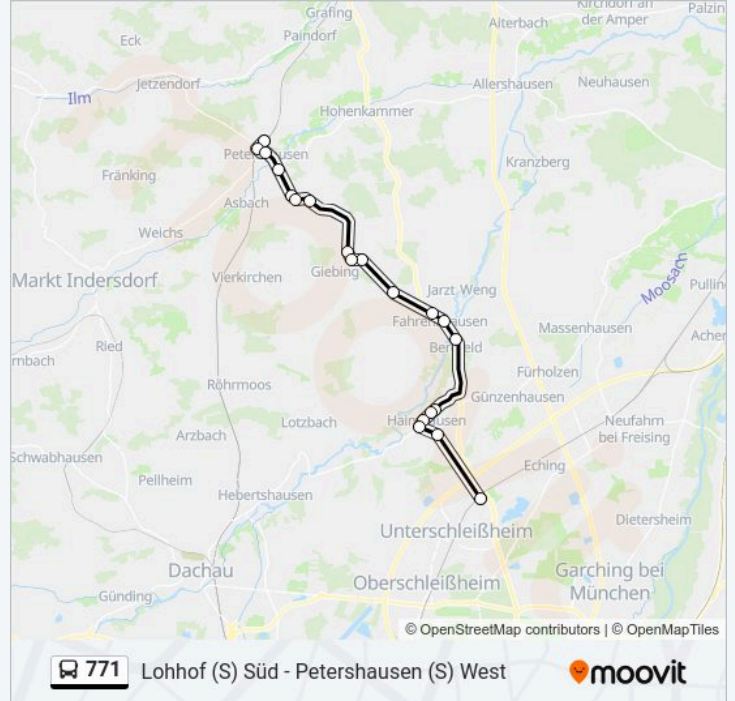

Die Buslinie 771 (Lohhof (S) Süd - Petershausen (S) West) hat 2 Routen  
(1) Lohhof (s) süd: 05:03 - 21:03(2) Petershausen (s) west: 05:40 - 21:40

Verwende Moovit, um die nächste Station der Buslinie 771 zu finden und um zu erfahren wann die nächste Buslinie 771 kommt.

### Buslinie 771 Info

**Richtung:** Lohhof (S) Süd

**Stationen:** 19

**Fahrtdauer:** 35 Min

**Linien Informationen:**

## Buslinie 771 Info

**Richtung:** Petershausen (S) West

**Stationen:** 20

**Fahrtdauer:** 36 Min

**Linien Informationen:**

Petershausen, Jetzendorfer Str

Petershausen (S) West

Buslinie 771 Offline Fahrpläne und Netzkarten stehen auf moovitapp.com zur Verfügung. Verwende den Moovit App, um Live Bus Abfahrten, Zugfahrpläne oder U-Bahn Fahrplanzeiten zu sehen, sowie Schritt für Schritt Wegangaben für alle öffentlichen Verkehrsmittel in Bayern zu erhalten.

© 2024 Moovit - Alle Rechte vorbehalten