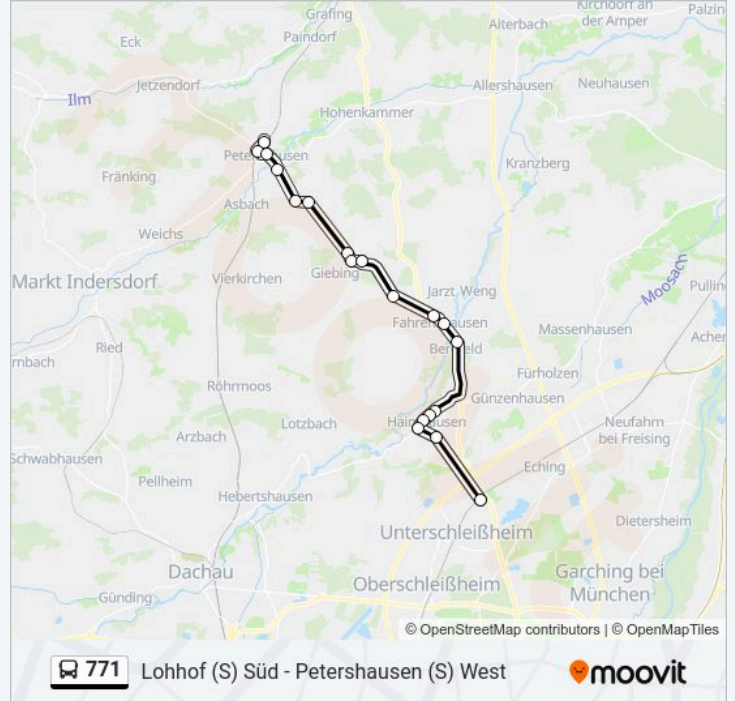

Die Buslinie 771 (Lohhof (S) Süd - Petershausen (S) West) hat 2 Routen  
(1) Lohhof (s) süd: 05:03 - 21:03(2) Petershausen (s) west: 05:40 - 21:40

Verwende Moovit, um die nächste Station der Buslinie 771 zu finden und um zu erfahren wann die nächste Buslinie 771 kommt.

### Richtung: Lohhof (S) Süd

19 Haltestellen

[LINIENPLAN ANZEIGEN](#)

Petershausen (S) West  
Petershausen, Jetzendorfer Str  
Petershausen, Schule  
Petershausen, am Wendelstein  
Kollbach, Rettenbacher Straße  
Kollbach, Schmiedstraße  
Kammerberg, am Sportgelände  
Kammerberg, Post  
Kammerberg, Unteranger  
Bachenhausen  
Fahrenzhausen, Sonnenstraße  
Unterbruck  
Großnöbach, Kreuzung  
Haimhausen, am Pfanderling  
Haimhausen, Kirche  
Haimhausen, Hauptstraße 24  
Haimhausen, Schloß  
Haimhausen, Kramerkreuz  
Lohhof (S) Süd

### Buslinie 771 Fahrpläne

Abfahrzeiten in Richtung Lohhof (s) süd

|            |               |
|------------|---------------|
| Montag     | 05:03 - 21:03 |
| Dienstag   | 05:03 - 21:03 |
| Mittwoch   | 05:03 - 21:03 |
| Donnerstag | 05:03 - 21:03 |
| Freitag    | 05:03 - 21:03 |
| Samstag    | 07:03 - 21:03 |
| Sonntag    | 07:03 - 20:23 |

### Buslinie 771 Info

**Richtung:** Lohhof (S) Süd

**Stationen:** 19

**Fahrtdauer:** 35 Min

**Linien Informationen:**