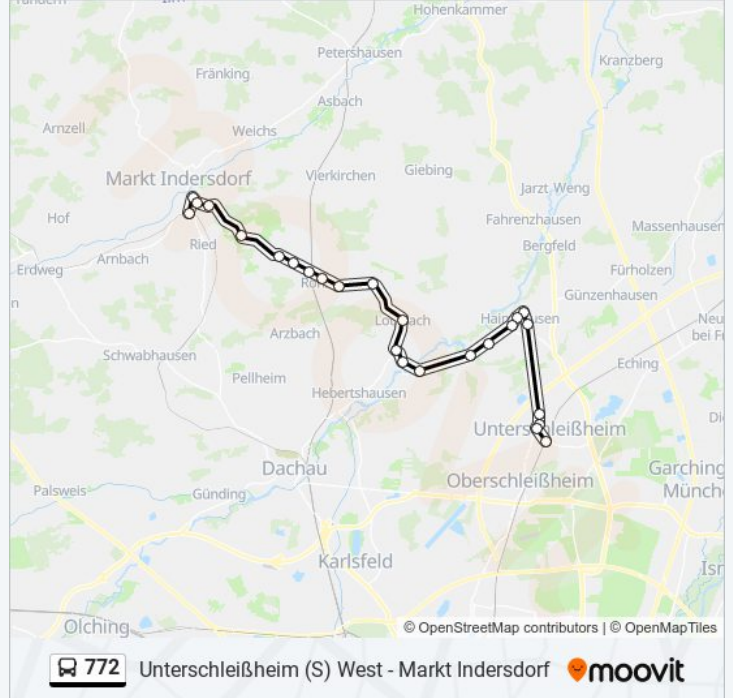

Ottershausen, Brücke

Kaltmühle

Ampermoching, Wiesenweg

Ampermoching, Maibaum

Lotzbach

Schönbrunn

Röhrmoos, Maibaum

Röhrmoos, Blumenstraße

Röhrmoos, Inzemooser Straße

Großinzemoos, Finkenweg

Großinzemoos, Maibaum

Straßbach

**Buslinie 772 Fahrpläne**

Abfahrzeiten in Richtung Markt Indersdorf

Montag	06:02 - 22:02
Dienstag	06:02 - 22:02
Mittwoch	06:02 - 22:02
Donnerstag	06:02 - 22:02
Freitag	06:02 - 22:02
Samstag	06:02 - 22:02
Sonntag	08:02 - 20:02

**Buslinie 772 Info****Richtung:** Markt Indersdorf**Stationen:** 25**Fahrtdauer:** 47 Min**Linien Informationen:**

Markt Indersdorf, Krankenhaus  
 Markt Indersdorf, Realschule  
 Markt Indersdorf, Rothbachbr.  
 Markt Indersdorf

**Richtung: Unterschleißheim (S) West**

23 Haltestellen

[LINIENPLAN ANZEIGEN](#)

- Markt Indersdorf
- Markt Indersdorf, Rothbachbr.
- Markt Indersdorf, Eisfeld
- Straßbach
- Großinzemoos, Maibaum
- Großinzemoos, Finkenweg
- Röhrmoos, Inzemooser Straße
- Röhrmoos, Blumenstraße
- Röhrmoos, Maibaum
- Schönbrunn
- Lotzbach
- Ampermoching, Maibaum
- Ampermoching, Wiesenweg
- Kaltmühle
- Ottershausen, Brücke
- Ottershausen, Maibaum
- Haimhausen, Schloß
- Haimhausen, Hauptstraße 24