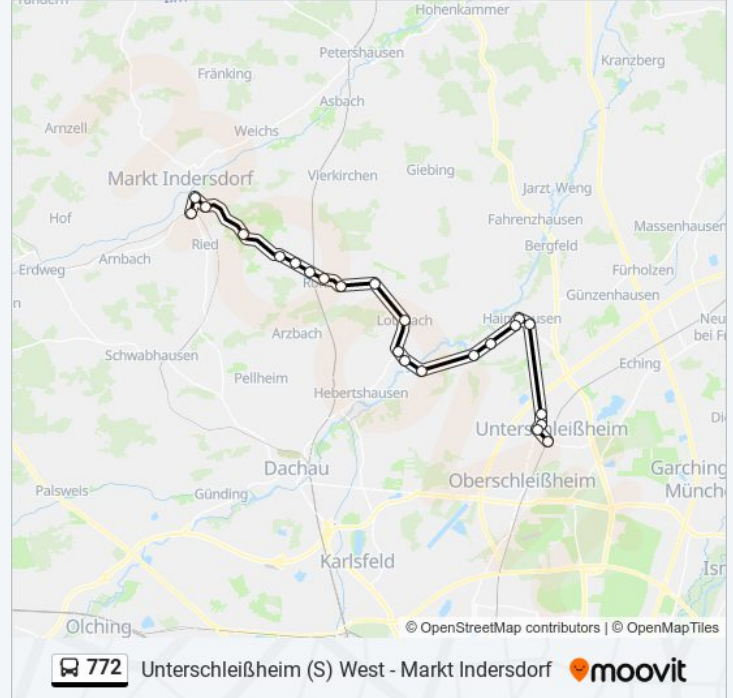

Haimhausen, Scheitelbreite

Unterschleißh., O-M-Graf-Str.

Unterschleißh., Landshuter Str

Unterschleißh., Keltenschanze

Unterschleißheim (S) West

Buslinie 772 Offline Fahrpläne und Netzkarten stehen auf moovitapp.com zur Verfügung. Verwende den [Moovit App](#), um Live Bus Abfahrten, Zugfahrpläne oder U-Bahn Fahrplanzeiten zu sehen, sowie Schritt für Schritt Wegangaben für alle öffentlichen Verkehrsmittel in Bayern zu erhalten.

[Über Moovit](#) • [MaaS Lösungen](#) • [Unterstützte Länder](#) • [Mooviter Community](#)

© 2024 Moovit - Alle Rechte vorbehalten

Siehe Live Ankunftszeiten