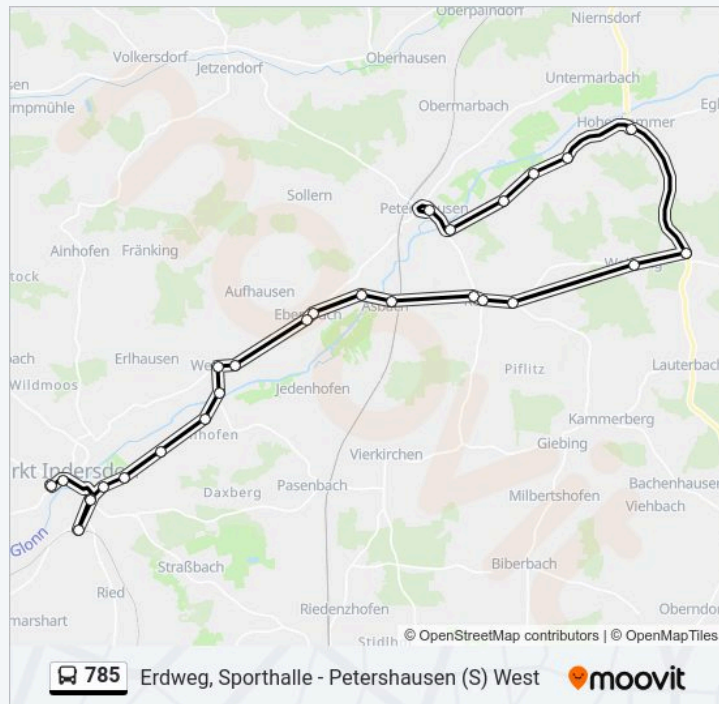

Petershausen, Schule

Buslinie 785 Info

Richtung: Petershausen, Schule

Stationen: 27

Fahrtdauer: 36 Min

Linien Informationen:

Richtung: Petershausen, Schule

3 Haltestellen