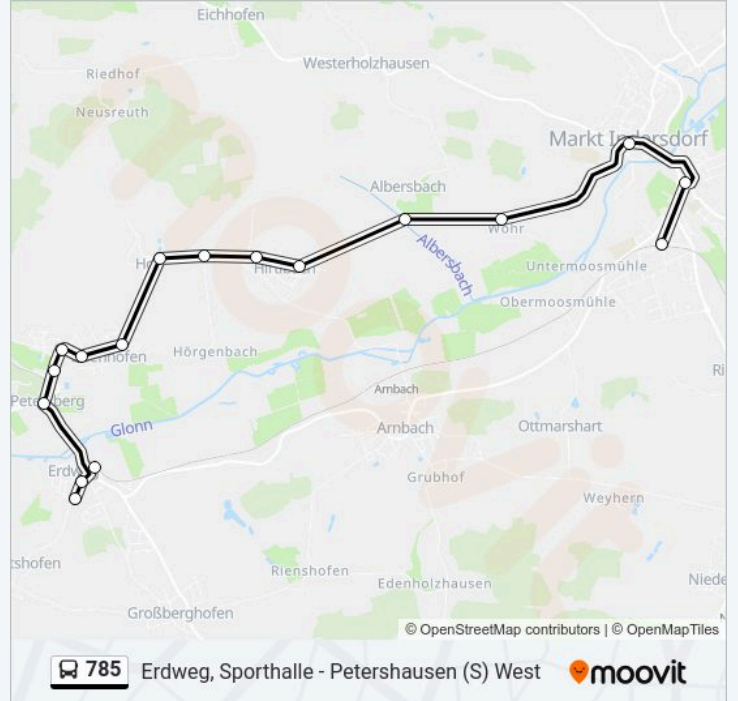

Buslinie 785 Info

Richtung: Markt Indersdorf

Stationen: 16

Fahrtdauer: 15 Min

Linien Informationen:

Albersbach, Abzw.

Wöhr

Markt Indersdorf, Marktplatz

Markt Indersdorf, Rothbachbr.

Markt Indersdorf

Richtung: Markt Indersdorf

11 Haltestellen

[LINIENPLAN ANZEIGEN](#)

Petershausen (S) West

Petershausen, Jetzendorfer Str

Petershausen, Schule