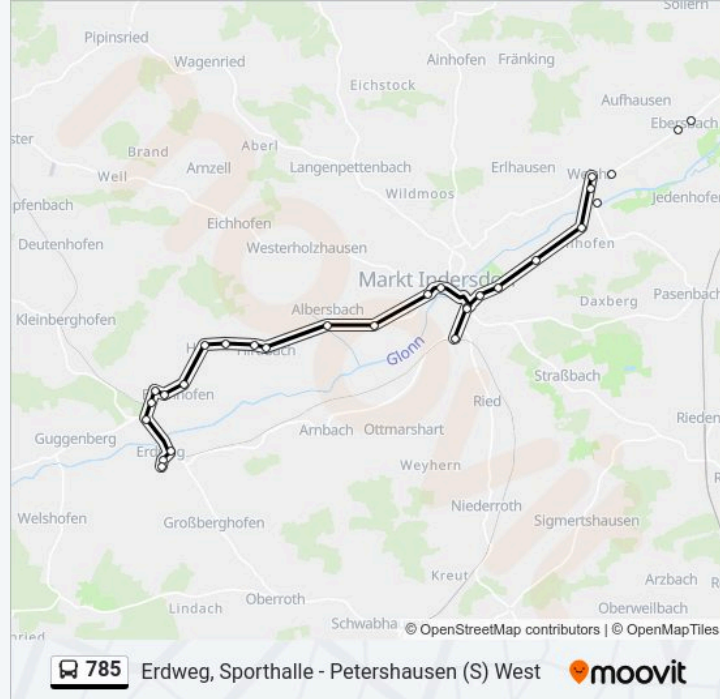

Richtung: Erdweg, Sporthalle

Stationen: 40

Fahrtdauer: 21 Min

Linien Informationen:

Weichs, Ringstraße

Weichs, Ludwig-Thoma-Straße

Weichs, Realschule

Weichs, Zillhofen Abzw.

Engelbrechtsmühle

Markt Indersdorf, Cyclostraße

Markt Indersdorf, Wp. Zwei Löwen

Markt Indersdorf, Rothbachbr.

Markt Indersdorf

Markt Indersdorf, Marktplatz

Markt Indersdorf, Schule

Wöhr

Albersbach, Abzw.

Hirtlbach, Burgstraße

Hirtlbach, Pfarrheim

Hörgenbach, Abzw.

Hof (Erdweg)

Eisenhofen, Oberfeldring

Eisenhofen, Thorerstraße

Eisenhofen, Feuerwehrhaus

Eisenhofen, Zeitlbachbrücke

Eisenhofen, Abzw.

Erdweg, Schule

Erdweg, Sporthalle

Richtung: Kollbach, Rettenbacher Straße

8 Haltestellen

[LINIENPLAN ANZEIGEN](#)

Glonnbercha