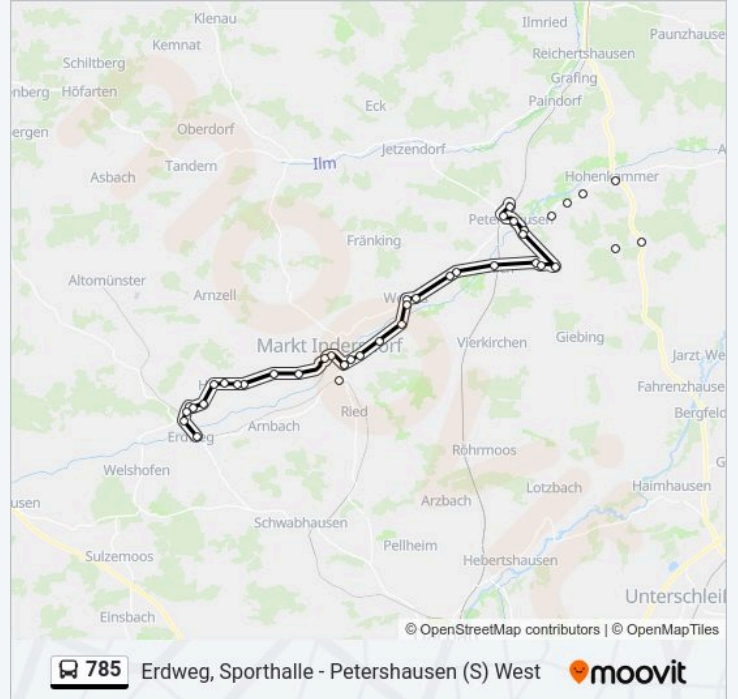

Markt Indersdorf, Wp. Zwei Löwen

Markt Indersdorf, Rothbachbr.

Markt Indersdorf

Markt Indersdorf, Rothbachbr.

Markt Indersdorf, Marktplatz

Wöhr

Albersbach, Abzw.

Hirtlbach, Burgstraße

Hirtlbach, Pfarrheim

Hörgenbach, Abzw.

Hof (Erdweg)

Eisenhofen, Oberfeldring

Eisenhofen, Thorerstraße

Eisenhofen, Feuerwehrhaus

Eisenhofen, Zeitbachbrücke

Eisenhofen, Abzw.

Erdweg

Richtung: Erdweg, Schule

16 Haltestellen

[LINIENPLAN ANZEIGEN](#)

Markt Indersdorf

Markt Indersdorf, Rothbachbr.

Markt Indersdorf, Marktplatz

Markt Indersdorf, Schule

Buslinie 785 Info

Richtung: Erdweg, Schule

Stationen: 16

Hof (Erdweg)

Eisenhofen, Oberfeldring

Eisenhofen, Thorerstraße

Eisenhofen, Feuerwehrhaus

Eisenhofen, Zeitlbachbrücke