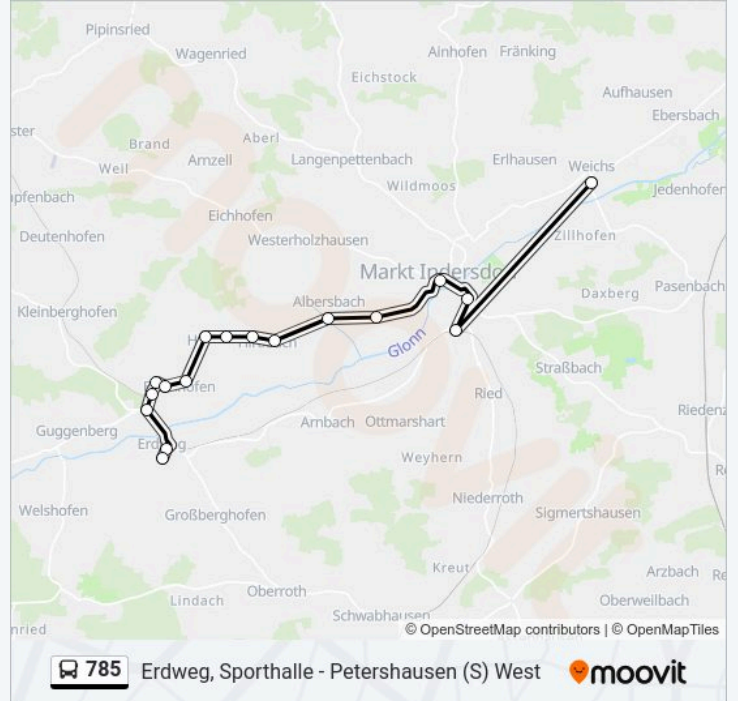

Buslinie 785 Offline Fahrpläne und Netzkarten stehen auf moovitapp.com zur Verfügung. Verwende den Moovit App, um Live Bus Abfahrten, Zugfahrpläne oder U-Bahn Fahrplanzeiten zu sehen, sowie Schritt für Schritt Wegangaben für alle öffentlichen Verkehrsmittel in Bayern zu erhalten.

© 2024 Moovit - Alle Rechte vorbehalten