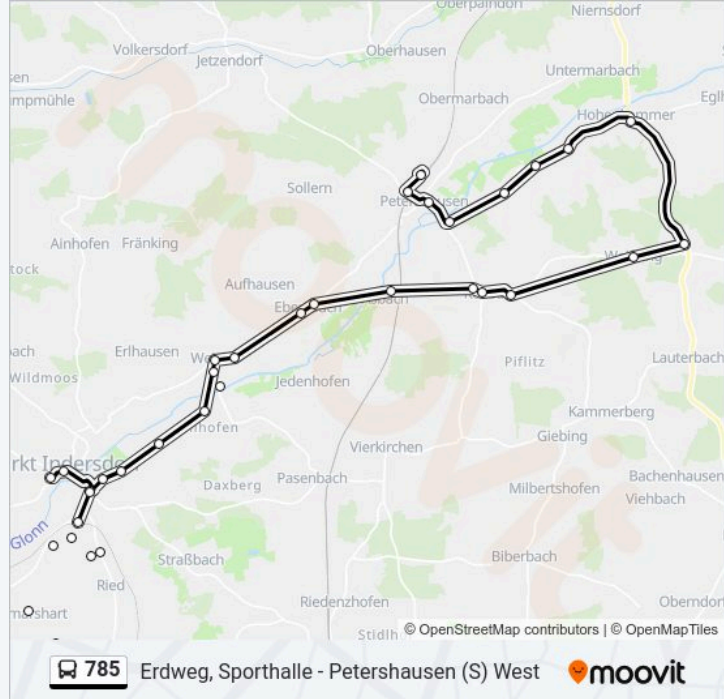

Buslinie 785 Info

Richtung: Markt Indersdorf, Schule

Stationen: 27

Fahrtdauer: 27 Min

Linien Informationen:

Weichs, Realschule

Weichs, Zillhofen Abzw.

Engelbrechtsmühle

Markt Indersdorf, Cyclostraße

Markt Indersdorf, Wp. Zwei Löwen

Markt Indersdorf, Rothbachbr.

Markt Indersdorf

Markt Indersdorf, Marktplatz

Markt Indersdorf, Schule

Richtung: Petershausen (S) West

41 Haltestellen

[LINIENPLAN ANZEIGEN](#)

Erdweg, Sporthalle

Erdweg, Schule

Eisenhofen, Abzw.

Eisenhofen, Zeitlbachbrücke

Eisenhofen, Feuerwehrhaus

Eisenhofen, Thorerstraße

Eisenhofen, Oberfeldring