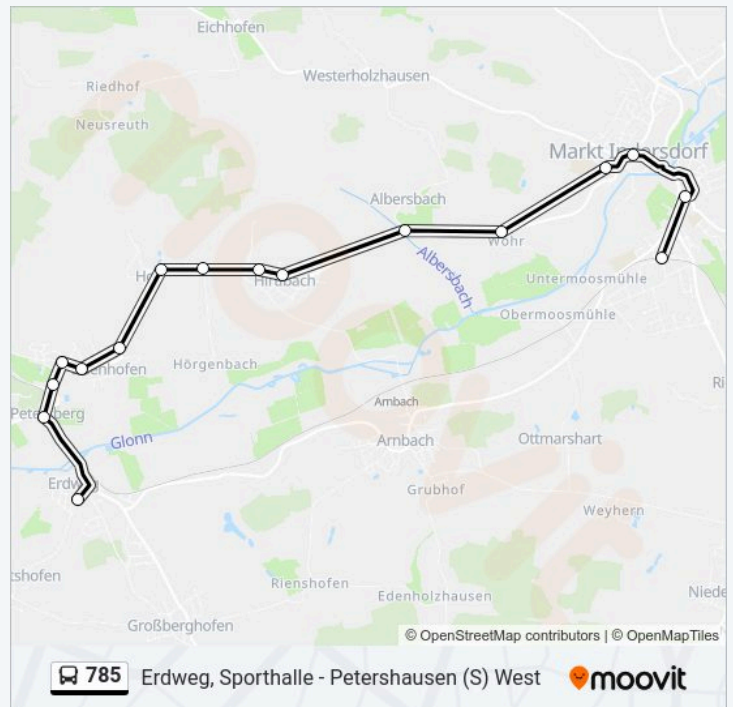

Erdweg

Richtung: Erdweg, Schule

16 Haltestellen

[LINIENPLAN ANZEIGEN](#)

Markt Indersdorf

Markt Indersdorf, Rothbachbr.

Markt Indersdorf, Marktplatz

Markt Indersdorf, Schule

Buslinie 785 Info

Richtung: Erdweg, Schule

Stationen: 16

Hof (Erdweg)

Eisenhofen, Oberfeldring

Eisenhofen, Thorerstraße

Eisenhofen, Feuerwehrhaus

Eisenhofen, Zeitlbachbrücke

Eisenhofen, Abzw.

Erdweg, Schule

Fahrtdauer: 15 Min

Linien Informationen:

Richtung: Erdweg, Sporthalle

40 Haltestellen

[LINIENPLAN ANZEIGEN](#)

Petershausen (S) West

Richtung: Erdweg, Sporthalle

Stationen: 40

Fahrtdauer: 21 Min

Linien Informationen:

Weichs, Ringstraße

Weichs, Ludwig-Thoma-Straße

Weichs, Realschule

Weichs, Zillhofen Abzw.