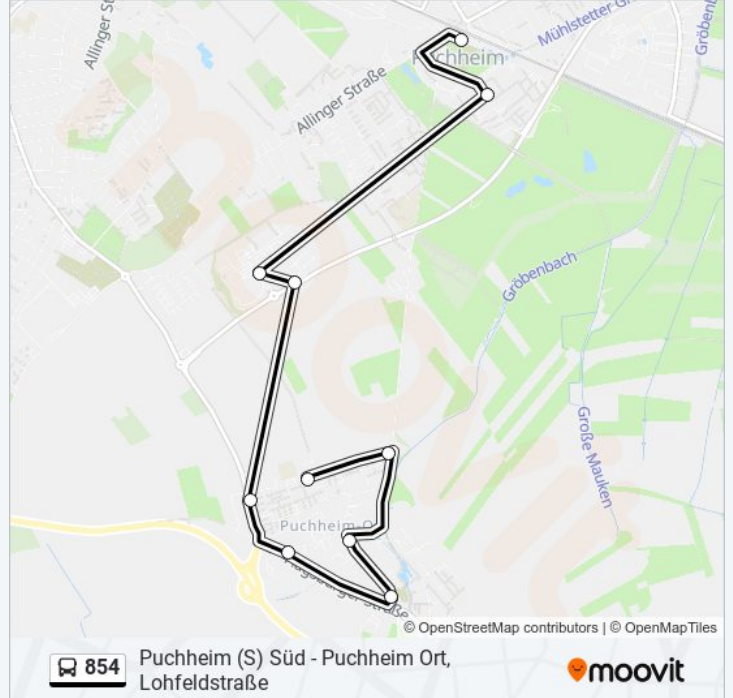

### Richtung: Puchheim (S) Süd

10 Haltestellen

[LINIENPLAN ANZEIGEN](#)

Puchheim Ort, Vogelsangstraße

Puchheim Ort, Schwarzäckerstraße

Puchheim Ort, Maibaum

Puchheim Ort, Kirche

Puchheim Ort, Lohfeldstraße

Puchheim Ort, Eichenauer Straße

Puchheim Bf, Lilienthalstraße

Puchheim Bf, Dornierstraße

Puchheim Bf, Heussstraße

Puchheim (S) Süd

### Buslinie 854 Fahrpläne

Abfahrzeiten in Richtung Puchheim (s) süd

Montag	05:36 - 22:27
Dienstag	05:36 - 22:27
Mittwoch	05:36 - 22:27
Donnerstag	05:36 - 22:27
Freitag	05:36 - 22:27
Samstag	05:33 - 22:24
Sonntag	07:29 - 17:29

### Buslinie 854 Info

**Richtung:** Puchheim (S) Süd

**Stationen:** 10

**Fahrtdauer:** 17 Min

**Linien Informationen:**

**Richtung: Puchheim Ort, Kriegerdenkmal**

5 Haltestellen

[LINIENPLAN ANZEIGEN](#)