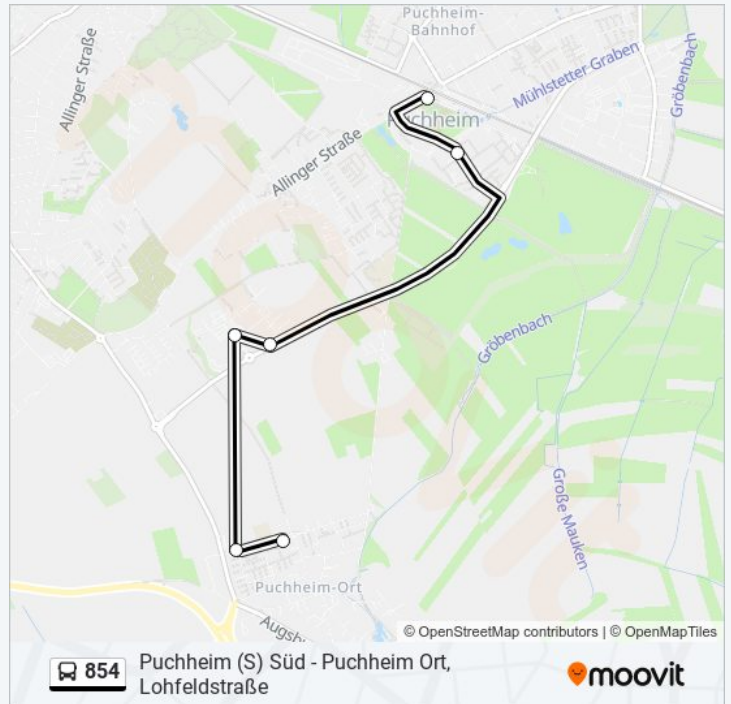

### Buslinie 854 Info

**Richtung:** Puchheim Ort, Lohfeldstraße

**Stationen:** 10

**Fahrtdauer:** 19 Min

**Linien Informationen:**

### Richtung: Puchheim Ort, Vogelsangstraße

6 Haltestellen

[LINIENPLAN ANZEIGEN](#)

Puchheim (S) Süd  
 Puchheim Bf, Heussstraße  
 Puchheim Bf, Lilienthalstraße  
 Puchheim Bf, Dornierstraße  
 Puchheim Ort, Mitterlängstraße  
 Puchheim Ort, Vogelsangstraße

### Buslinie 854 Fahrpläne

Abfahrzeiten in Richtung Puchheim Ort,  
 Vogelsangstraße

Montag	Kein Betrieb
Dienstag	Kein Betrieb
Mittwoch	Kein Betrieb
Donnerstag	Kein Betrieb
Freitag	Kein Betrieb
Samstag	05:39 - 22:10
Sonntag	07:15 - 17:15

### Buslinie 854 Info

**Richtung:** Puchheim Ort, Vogelsangstraße

**Stationen: 6**

**Fahrtdauer: 14 Min**

**Linien Informationen:**

Buslinie 854 Offline Fahrpläne und Netzkarten stehen auf [moovitapp.com](https://moovitapp.com) zur Verfügung. Verwende den Moovit App, um Live Bus Abfahrten, Zugfahrpläne oder U-Bahn Fahrplanzeiten zu sehen, sowie Schritt für Schritt Wegangaben für alle öffentlichen Verkehrsmittel in Bayern zu erhalten.