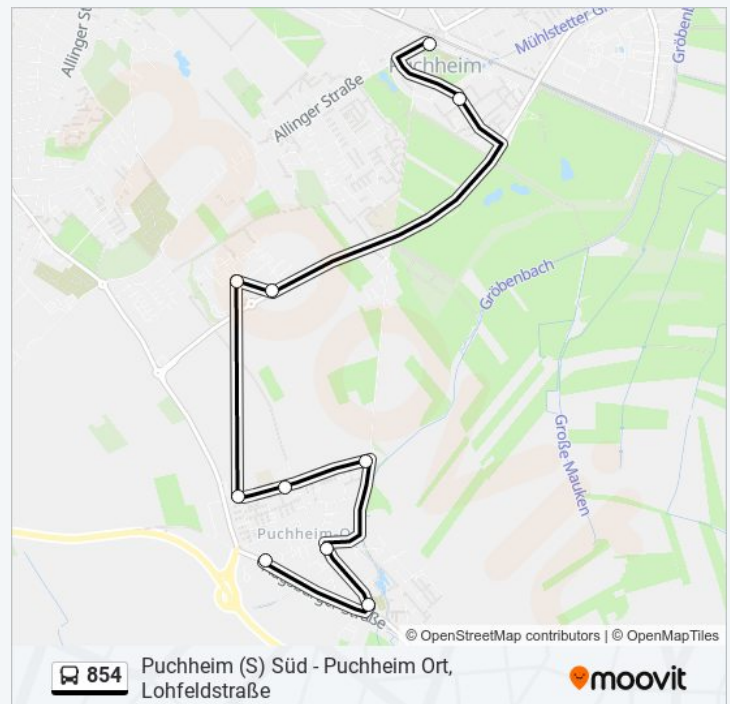

Puchheim Ort, Eichenauer Straße

Puchheim Bf, Lilienthalstraße

Puchheim Bf, Dornierstraße

Puchheim Bf, Heussstraße

Puchheim (S) Süd

**Buslinie 854 Fahrpläne**

Abfahrzeiten in Richtung Puchheim Ort, Lohfeldstraße

Montag	Kein Betrieb
Dienstag	Kein Betrieb
Mittwoch	Kein Betrieb

Puchheim Bf, Lilienthalstraße  
 Puchheim Bf, Dornierstraße  
 Puchheim Ort, Mitterlängstraße  
 Puchheim Ort, Vogelsangstraße  
 Puchheim Ort, Schwarzäckerstraße  
 Puchheim Ort, Maibaum  
 Puchheim Ort, Kirche  
 Puchheim Ort, Lohfeldstraße

### Buslinie 854 Info

**Richtung:** Puchheim Ort, Lohfeldstraße

**Stationen:** 10

**Fahrtdauer:** 19 Min

**Linien Informationen:**