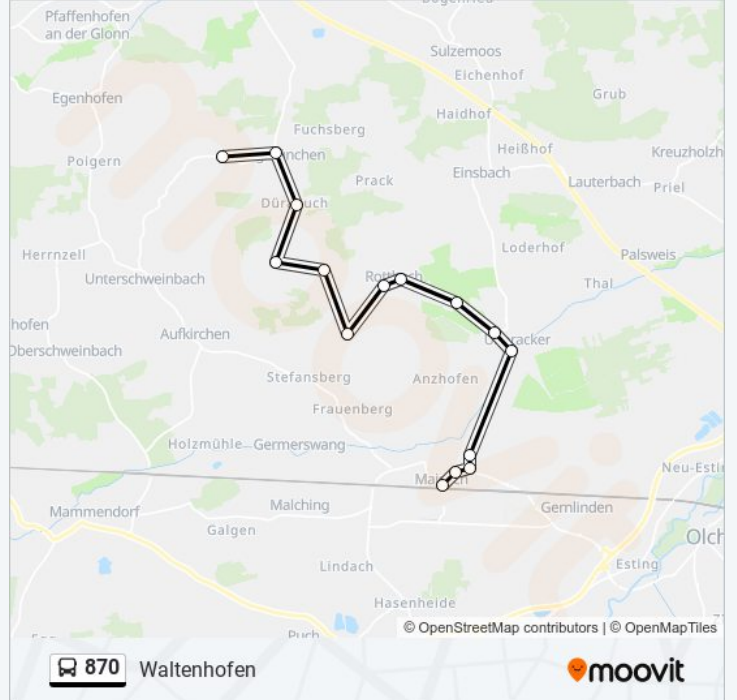

 **870**

Maisach

Hol Dir Die App

Die Buslinie 870 (Maisach) hat 2 Routen

(1) Maisach: 05:45 - 19:20(2) Waltenhofen: 07:53 - 19:55

Verwende Moovit, um die nächste Station der Buslinie 870 zu finden und um zu erfahren wann die nächste Buslinie 870 kommt.

Buslinie 870 Info

Richtung: Maisach

Stationen: 15

Fahrdauer: 26 Min

Linien Informationen:

Richtung: Waltenhofen

15 Haltestellen

[LINIENPLAN ANZEIGEN](#)

Buslinie 870 Fahrpläne

Abfahrzeiten in Richtung Waltenhofen

Montag	07:53 - 19:55
Dienstag	07:53 - 19:55
Mittwoch	07:53 - 19:55
Donnerstag	07:53 - 19:55
Freitag	07:53 - 19:55
Samstag	Kein Betrieb
Sonntag	Kein Betrieb

Buslinie 870 Info

Richtung: Waltenhofen

Stationen: 15

Fahrtdauer: 25 Min

Linien Informationen:

Buslinie 870 Offline Fahrpläne und Netzkarten stehen auf moovitapp.com zur Verfügung. Verwende den [Moovit App](#), um Live Bus Abfahrten, Zugfahrpläne oder U-Bahn Fahrplanzeiten zu sehen, sowie Schritt für Schritt Wegangaben für alle öffentlichen Verkehrsmittel in Bayern zu erhalten.