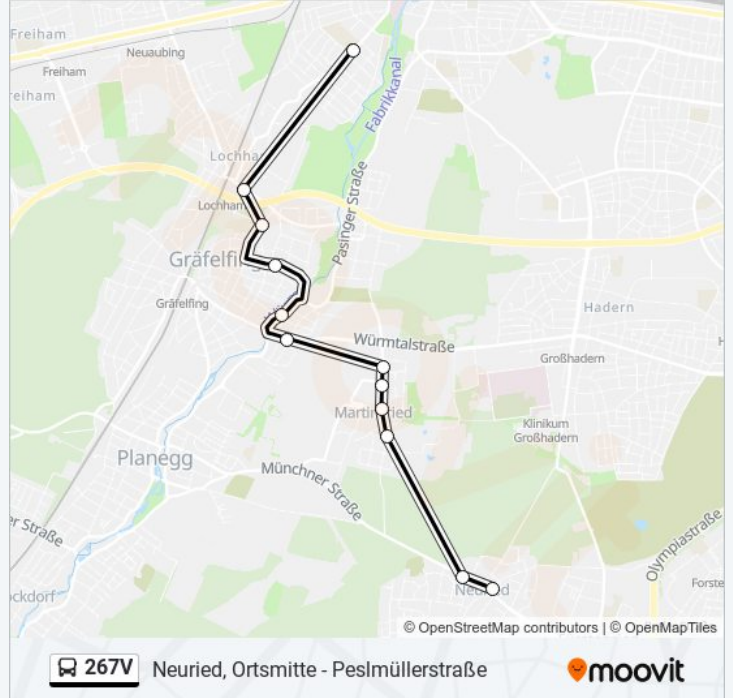

 267V

Neuried, Ortsmitte - Peslmüllerstraße

Hol Dir Die App

Die Buslinie 267V (Neuried, Ortsmitte - Peslmüllerstraße) hat 2 Routen

(1) Neuried, Ortsmitte: 13:07(2) Peslmüllerstraße: 07:22

Verwende Moovit, um die nächste Station der Buslinie 267V zu finden und um zu erfahren wann die nächste Buslinie 267V kommt.

Richtung: Neuried, Ortsmitte

12 Haltestellen

[LINIENPLAN ANZEIGEN](#)

Wehnerstraße

Lochham

Lochham, Adalbert-Stifter-Str.

Gräfelfing, Wandlhamerstraße

Gräfelfing, Pasinger Straße

Gräfelfing, Würmtalstraße

Martinsried, Lena-Christ-Str.

Martinsried, Nord

Martinsried, Ortsmitte

Martinsried, am Klopferspitz

Neuried, am Haderner Winkel

Neuried, Ortsmitte

Buslinie 267V Fahrpläne

Richtung: Peslmüllerstraße

12 Haltestellen

[LINIENPLAN ANZEIGEN](#)

- Neuried, Ortsmitte
- Neuried, am Haderner Winkel
- Martinsried, am Klopferspitz
- Martinsried, Ortsmitte
- Martinsried, Nord
- Martinsried, Lena-Christ-Str.
- Gräfelfing, Würmtalstraße
- Gräfelfing, Pasinger Straße
- Gräfelfing, Wandlhamerstraße
- Lochham, Adalbert-Stifter-Str.
- Lochham
- Peslmüllerstraße