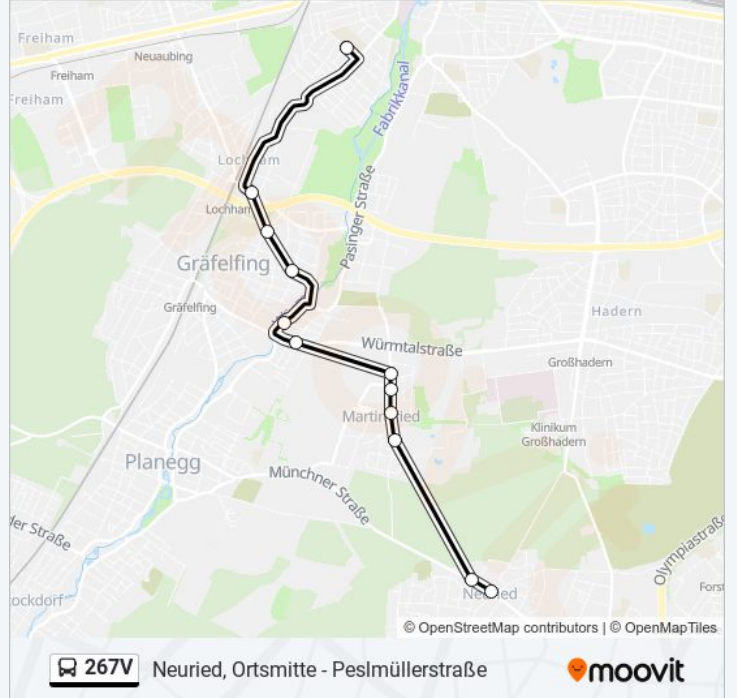

Buslinie 267V Offline Fahrpläne und Netzkarten stehen auf moovitapp.com zur Verfügung. Verwende den [Moovit App](#), um Live Bus Abfahrten, Zugfahrpläne oder U-Bahn Fahrplanzeiten zu sehen, sowie Schritt für Schritt Wegangaben für alle öffentlichen Verkehrsmittel in Bayern zu erhalten.

[Über Moovit](#) • [MaaS Lösungen](#) • [Unterstützte Länder](#) • [Mooviter Community](#)

© 2024 Moovit - Alle Rechte vorbehalten

Siehe Live Ankunftszeiten