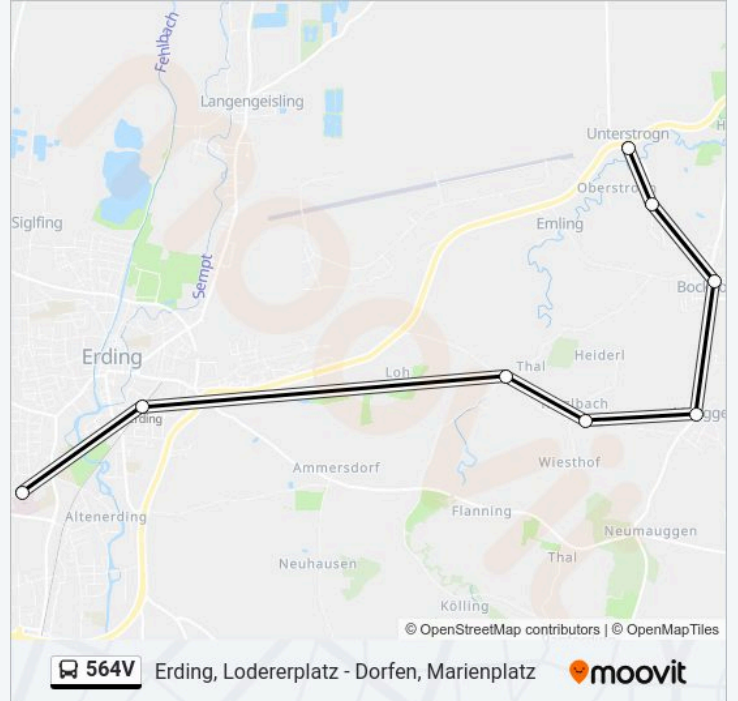

 564V

Erding, Lodererplatz - Dorfen, Marienplatz

Hol Dir Die App

Die Buslinie 564V (Erding, Lodererplatz - Dorfen, Marienplatz) hat 2 Routen

(1) Dorfen, Marienplatz: 13:10(2) Erding, Klinikum Süd: 07:27

Verwende Moovit, um die nächste Station der Buslinie 564V zu finden und um zu erfahren wann die nächste Buslinie 564V kommt.

Buslinie 564V Info

Richtung: Dorfen, Marienplatz

Stationen: 14

Fahrtdauer: 50 Min

Linien Informationen:

Richtung: Erding, Klinikum Süd

8 Haltestellen

[LINIENPLAN ANZEIGEN](#)

Unterstrogn, Bockhorn Abzw.

Oberstrogn, Abzw.

Bockhorn

Mauggen

Kinzlbach

Salmannskirchen

Erding

Erding, Klinikum Süd

Richtung: Erding, Klinikum Süd

Stationen: 8

Fahrtdauer: 30 Min

Linien Informationen:

Buslinie 564V Offline Fahrpläne und Netzkarten stehen auf moovitapp.com zur Verfügung. Verwende den Moovit App, um Live Bus Abfahrten, Zugfahrpläne oder U-Bahn Fahrplanzeiten zu sehen, sowie Schritt für Schritt Wegangaben für alle öffentlichen Verkehrsmittel in Bayern zu erhalten.