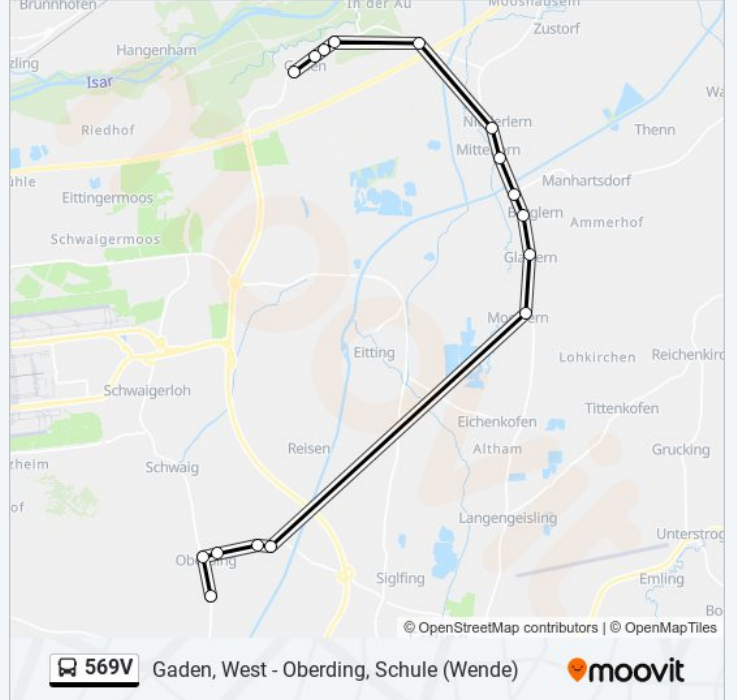

Buslinie 569V Offline Fahrpläne und Netzkarten stehen auf moovitapp.com zur Verfügung. Verwende den [Moovit App](#), um Live Bus Abfahrten, Zugfahrpläne oder U-Bahn Fahrplanzeiten zu sehen, sowie Schritt für Schritt Wegangaben für alle öffentlichen Verkehrsmittel in Bayern zu erhalten.

[Über Moovit](#) • [MaaS Lösungen](#) • [Unterstützte Länder](#) • [Mooviter Community](#)

© 2024 Moovit - Alle Rechte vorbehalten

Siehe Live Ankunftszeiten