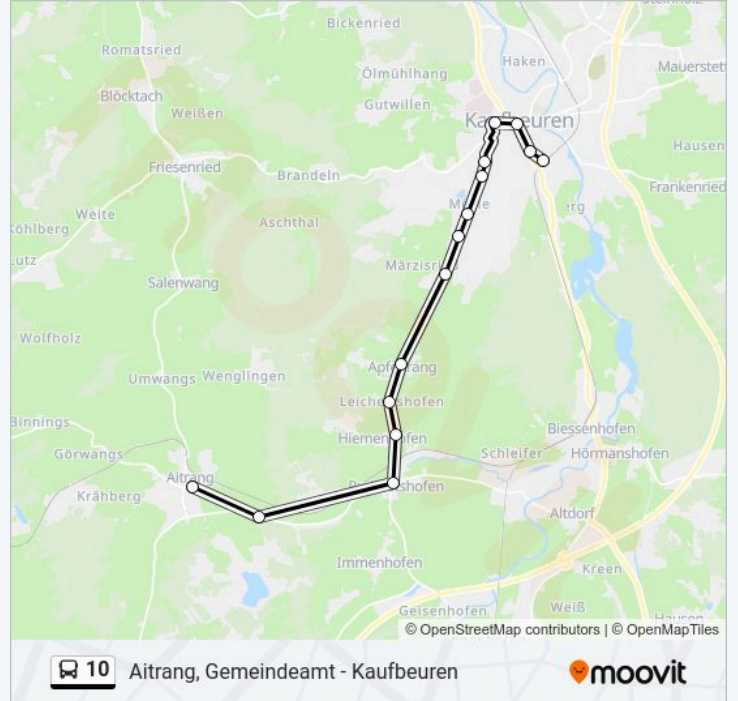

 **10 Linie****Aitrang, Gemeindeamt - Kaufbeuren**[Hol Dir Die App](#)

Die Buslinie 10 (Aitrang, Gemeindeamt - Kaufbeuren) hat 2 Routen

(1) Aitrang, Gemeindeamt: 10:10 - 14:10(2) Kaufbeuren: 06:15 - 16:45

Verwende Moovit, um die nächste Station der Buslinie 10 zu finden und um zu erfahren wann die nächste Buslinie 10 kommt.

Richtung: Aitrang, Gemeindeamt

15 Haltestellen

[LINIENPLAN ANZEIGEN](#)

Kaufbeuren
Kaufbeuren, Amtsgericht
Kaufbeuren, Plärrer
Kaufbeuren, Kemptener Tor
Kaufbeuren, Märzenbachweg
Kaufbeuren, Flgh. Hauptwache
Kaufbeuren, Techniker-Schule
Kaufbeuren, Gebäude 148
Kaufbeuren, Im Hart
Apfeltrang
Leichertshofen
Hiemenhofen, Abzw.
Ruderatshofen
Aitrang, An Der Säge
Aitrang, Gemeindeamt

Buslinie 10 Info**Richtung:** Aitrang, Gemeindeamt**Stationen:** 15**Fahrtdauer:** 23 Min**Linien Informationen:**

 10 Aitrang, Gemeindeamt - Kaufbeuren

Richtung: Kaufbeuren

16 Haltestellen

[LINIENPLAN ANZEIGEN](#)