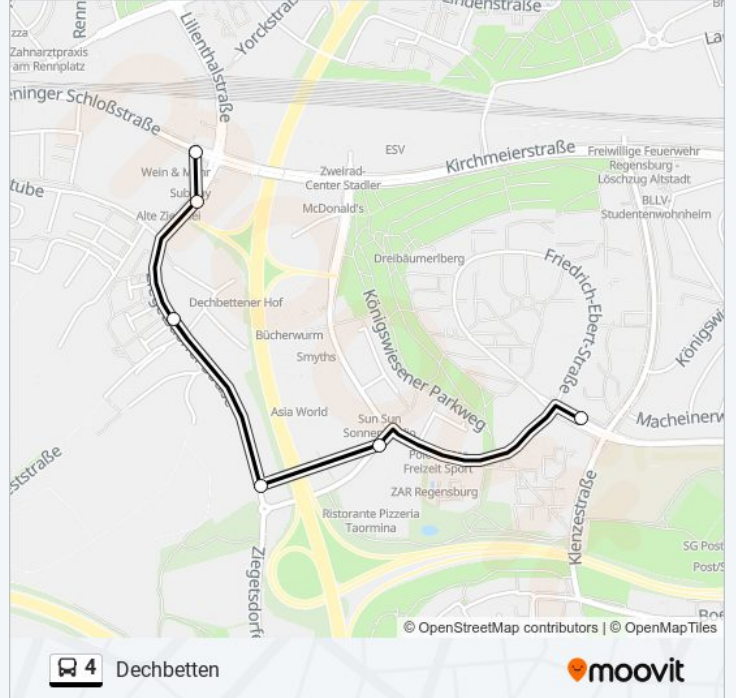

Verwende Moovit, um die nächste Station der Buslinie 4 zu finden und um zu erfahren wann die nächste Buslinie 4 kommt.

Richtung: Arnulfplatz

16 Haltestellen

[LINIENPLAN ANZEIGEN](#)

- Wutzlhofen
- Sonderburger Straße
- Danziger Freiheit
- Harthof
- Loisachstraße
- Lechstraße
- Schulzentrum Isarstraße
- Nordgaustraße
- Donaustauer Straße
- Weichs/Dez
- Wöhrdstraße
- Eiserne Brücke
- Thundorferstraße
- Fischmarkt
- Keplerstraße
- Arnulfplatz

Buslinie 4 Info

Richtung: Arnulfplatz

Stationen: 16

Fahrdauer: 21 Min

Linien Informationen:

Richtung: Dechbetten

7 Haltestellen

[LINIENPLAN ANZEIGEN](#)

Wolfgangschule Süd

Klenzestraße

Dr.-Gessler-Straße

Dürerstraße

Schwalbenneststraße

Dechbetten/Telis Finanz

Dechbetten

Buslinie 4 Fahrpläne

Richtung: Dechbetten

Stationen: 7

Fahrdauer: 7 Min

Linien Informationen:

Richtung: Fos/Bos

20 Haltestellen

[LINIENPLAN ANZEIGEN](#)

Arnulfplatz