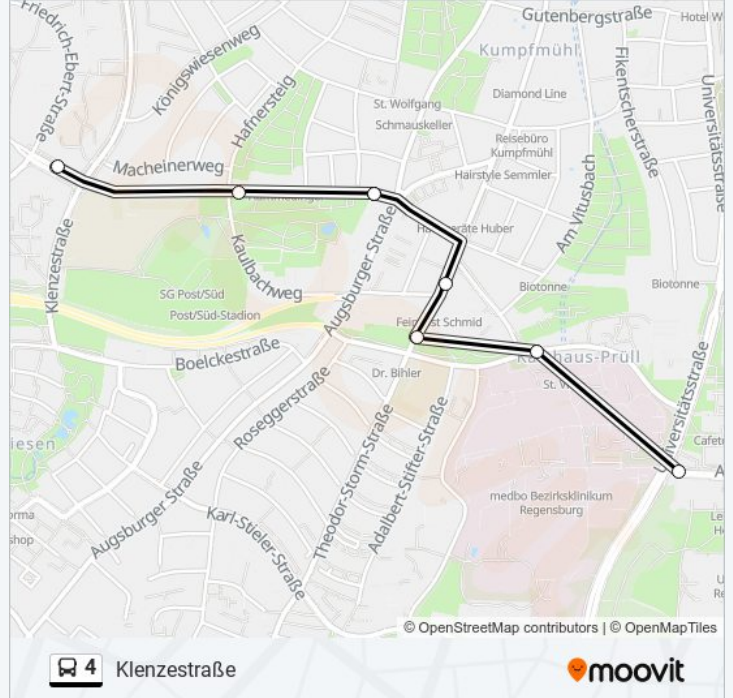

[LINIENPLAN ANZEIGEN](#)

Universität

Karthauser Straße

Wolfgangschule Nord

Theodor-Storm-Straße

Nibelungenstraße

Kaulbachweg

Klenzestraße

Buslinie 4 Fahrpläne

Abfahrzeiten in Richtung Klenzestraße

Montag	Kein Betrieb
Dienstag	19:43 - 22:22
Mittwoch	19:43 - 22:22
Donnerstag	19:43 - 22:22
Freitag	19:43 - 22:22
Samstag	Kein Betrieb
Sonntag	Kein Betrieb

Buslinie 4 Info

Richtung: Klenzestraße

Stationen: 7

Fahrdauer: 5 Min

Linien Informationen:

Richtung: Universität

33 Haltestellen

[LINIENPLAN ANZEIGEN](#)

- Wutzlhofen
- Sonderburger Straße
- Danziger Freiheit
- Harthof
- Loisachstraße
- Lechstraße
- Schulzentrum Isarstraße
- Nordgaustraße
- Donaustauer Straße
- Weichs/Dez
- Wöhrdstraße
- Eiserne Brücke
- Thundorferstraße
- Fischmarkt
- Keplerstraße
- Arnulfsplatz
- Taxisstraße
- Goethestraße