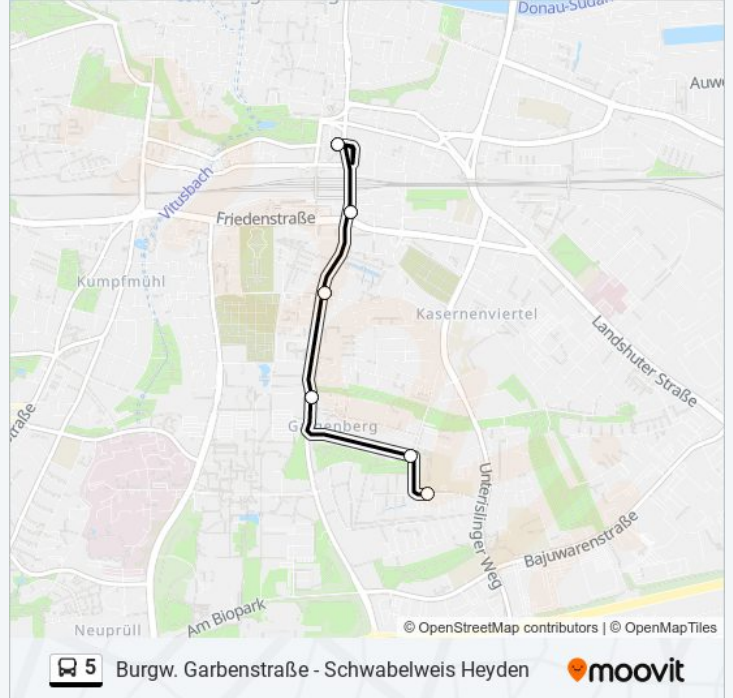

Buslinie 5 Info

Richtung: Regensburg Hbf

Stationen: 21

Fahrtdauer: 26 Min

Linien Informationen:

Haus Der Bayerischen Geschichte

Dachauplatz

Regensburg Hbf

Richtung: Regensburg Hbf

6 Haltestellen

[LINIENPLAN ANZEIGEN](#)

Fos/Bos

Franz-Mayer-Straße

Techcampus/Oth

Haydnstraße

Hbf Süd/Arcaden

Richtung: Regensburg Hbf

Stationen: 6

Fahrdauer: 9 Min

Linien Informationen:

Richtung: Schwabelweis Heyden

26 Haltestellen

[LINIENPLAN ANZEIGEN](#)

Burgw. Garbenstraße