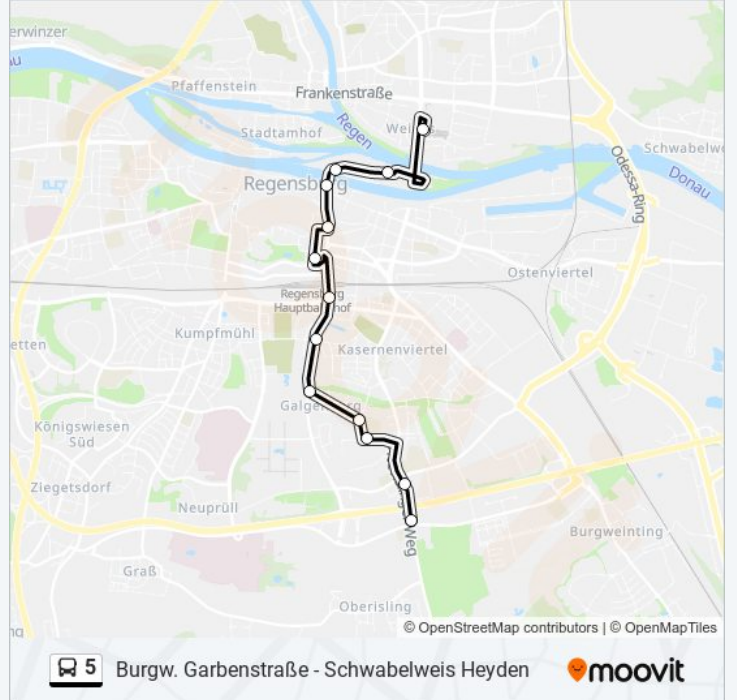

Buslinie 5 Offline Fahrpläne und Netzkarten stehen auf moovitapp.com zur Verfügung. Verwende den Moovit App, um Live Bus Abfahrten, Zugfahrpläne oder U-Bahn Fahrplanzeiten zu sehen, sowie Schritt für Schritt Wegangaben für alle öffentlichen Verkehrsmittel in Bayern zu erhalten.

© 2024 Moovit - Alle Rechte vorbehalten