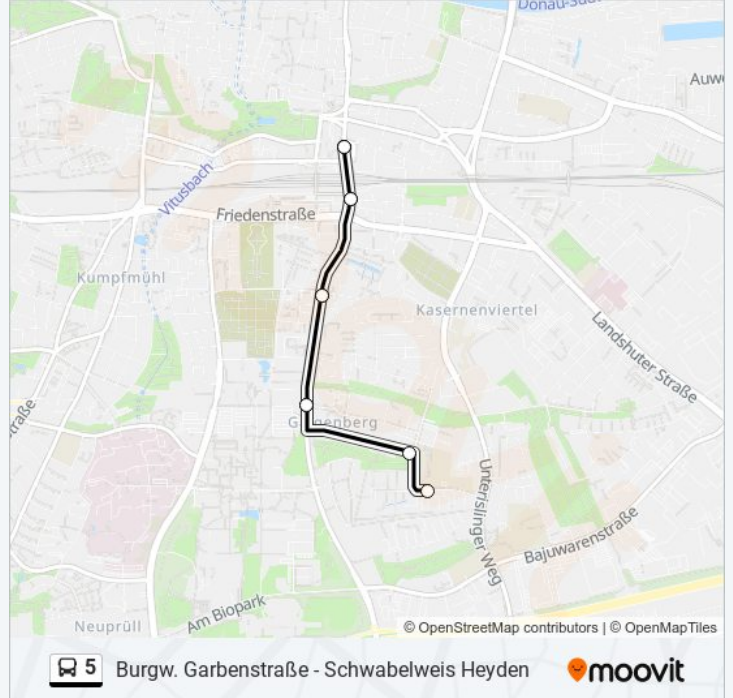

Verwende Moovit, um die nächste Station der Buslinie 5 zu finden und um zu erfahren wann die nächste Buslinie 5 kommt.

Richtung: Donaustauf Reifldinger Str.

21 Haltestellen

[LINIENPLAN ANZEIGEN](#)

Regensburg Hbf
 Dachauplatz
 Haus Der Bayerischen Geschichte
 Eiserne Brücke
 Wöhrdstraße
 Weichs/Dez
 Donaustauer Straße
 Weichser Weg
 Vilsstraße/Gewerbepark
 Gewerbepark/Donau-Arena
 Kalkwerk
 Baseball-Stadion
 Schwabelweiser Kirchstr.
 Regensburg Fleischmannstraße
 Schwabelweis Heyden
 Tegernheim M.-Luther-Kirche
 Tegernheim Gh. Federl
 Tegernheim Weinbergstraße
 Donaustauf Bayerwaldstraße
 Donaustauf Kriegerdenkmal

[LINIENPLAN ANZEIGEN](#)

Regensburg Hbf

Hbf Süd/Arcaden

Haydnstraße

Techcampus/Oth

Franz-Mayer-Straße

Fos/Bos

Buslinie 5 Fahrpläne

Linien Informationen:

Richtung: Jahnstadion Regensburg

22 Haltestellen

[LINIENPLAN ANZEIGEN](#)

Schwabelweis Heyden

Regensburg Fleischmannstraße

Schwabelweiser Kirchstr.

Baseball-Stadion

Kalkwerk

Gewerbepark/Donau-Arena

Vilsstraße/Gewerbepark

Weichser Weg

Donaustauer Straße

Weichs/Dez

Wöhrdstraße

Eiserne Brücke