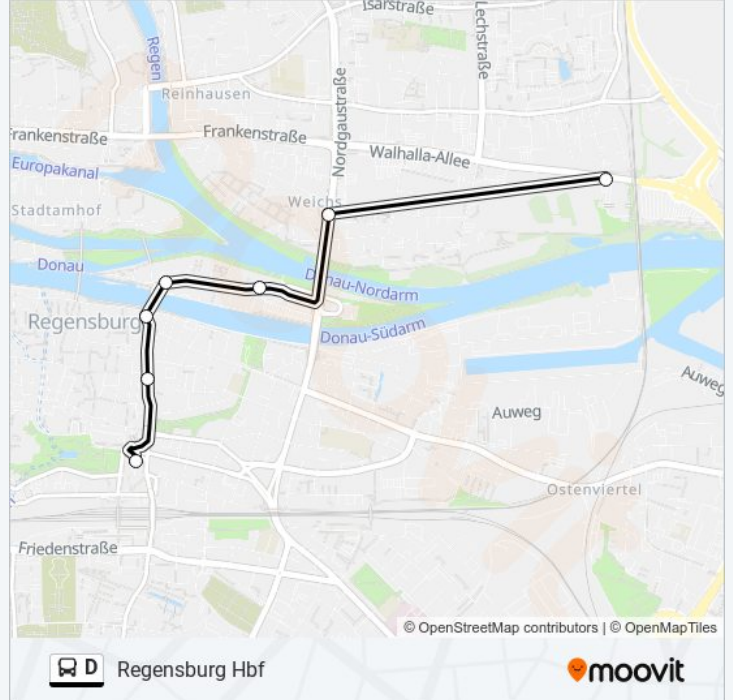

Buslinie D Offline Fahrpläne und Netzkarten stehen auf moovitapp.com zur Verfügung. Verwende den Moovit App, um Live Bus Abfahrten, Zugfahrpläne oder U-Bahn Fahrplanzeiten zu sehen, sowie Schritt für Schritt Wegangaben für alle öffentlichen Verkehrsmittel in Bayern zu erhalten.

© 2024 Moovit - Alle Rechte vorbehalten