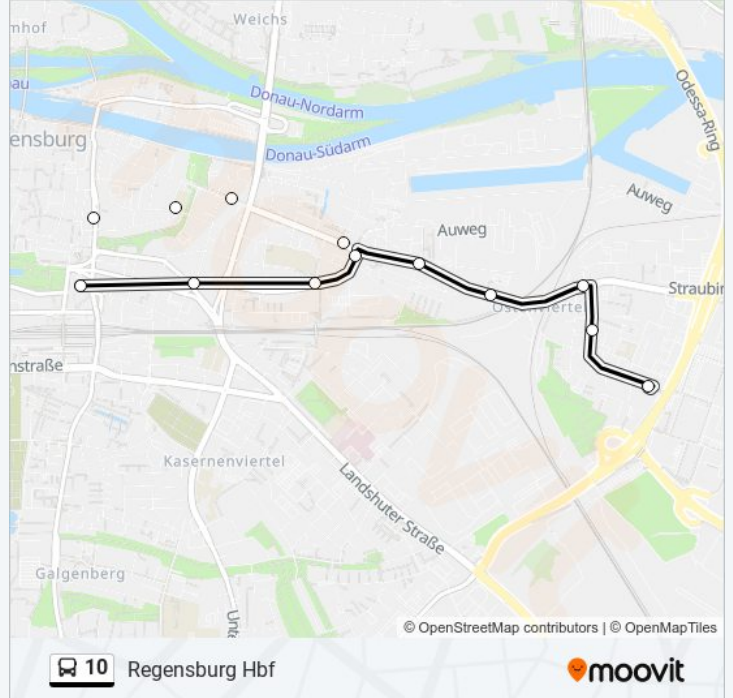

Richtung: Regensburg Hbf

11 Haltestellen

[LINIENPLAN ANZEIGEN](#)

Königswiesen

Friedrich-Ebert-Str.

Klenzestraße

Kaulbachweg

Nibelungenstraße

Augsburger Straße

Hofgartenweg

Bischof-Konrad-Str.

Haydnstraße

Hbf Süd/Arcaden

Regensburg Hbf

Buslinie 10 Fahrpläne

Abfahrzeiten in Richtung Regensburg Hbf

Montag	Kein Betrieb
Dienstag	18:40 - 19:05
Mittwoch	18:40 - 19:05
Donnerstag	18:40 - 19:05
Freitag	18:40 - 19:05
Samstag	Kein Betrieb
Sonntag	Kein Betrieb

Buslinie 10 Info

Richtung: Regensburg Hbf

Stationen: 11

Fahrtdauer: 15 Min

Linien Informationen: