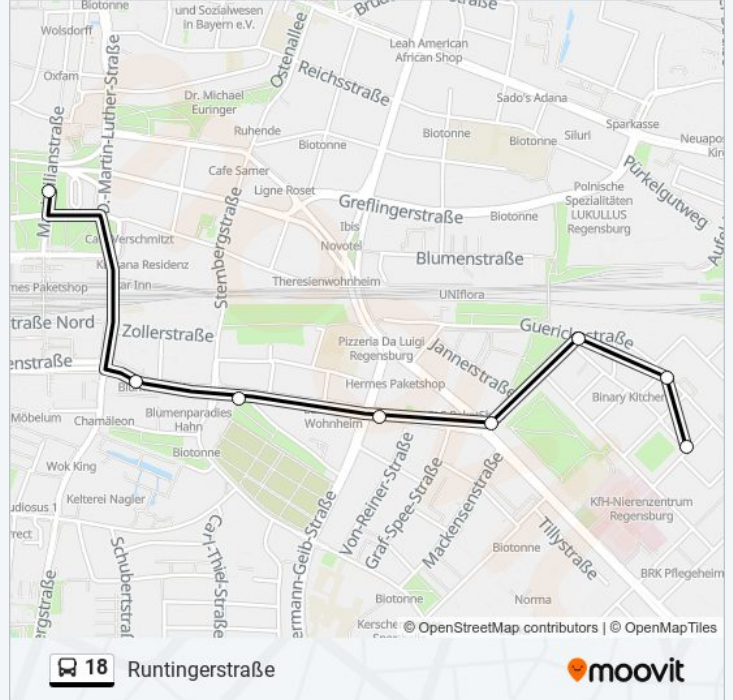

 18

Regensburg Hbf

Hol Dir Die App

Die Buslinie 18 (Regensburg Hbf) hat 2 Routen

(1) Regensburg Hbf: 06:31 - 20:08(2) Runtingerstraße: 06:40 - 20:40

Verwende Moovit, um die nächste Station der Buslinie 18 zu finden und um zu erfahren wann die nächste Buslinie 18 kommt.

Buslinie 18 Info

Richtung: Regensburg Hbf

Stationen: 8

Fahrdauer: 8 Min

Linien Informationen:

Richtung: Runtingerstraße

8 Haltestellen

[LINIENPLAN ANZEIGEN](#)

Regensburg Hbf
 Hbf Süd/Arcaden
 Unterer Kath. Friedhof
 Antoniuskirche
 Safferlingstraße
 Ehrenfelsstraße
 Kunstpark
 Runtingerstraße

Buslinie 18 Fahrpläne

Abfahrzeiten in Richtung Runtingerstraße

Montag	06:40 - 20:40
Dienstag	06:40 - 20:40
Mittwoch	06:40 - 20:40
Donnerstag	06:40 - 20:40
Freitag	06:40 - 20:40
Samstag	06:30 - 20:40
Sonntag	Kein Betrieb

Buslinie 18 Info

Richtung: Runtingerstraße

Stationen: 8

Fahrdauer: 8 Min

Linien Informationen:

Buslinie 18 Offline Fahrpläne und Netzkarten stehen auf moovitapp.com zur Verfügung. Verwende den Moovit App, um Live Bus Abfahrten, Zugfahrpläne oder U-Bahn Fahrplanzeiten zu sehen, sowie Schritt für Schritt Wegangaben für alle öffentlichen Verkehrsmittel in Bayern zu erhalten.