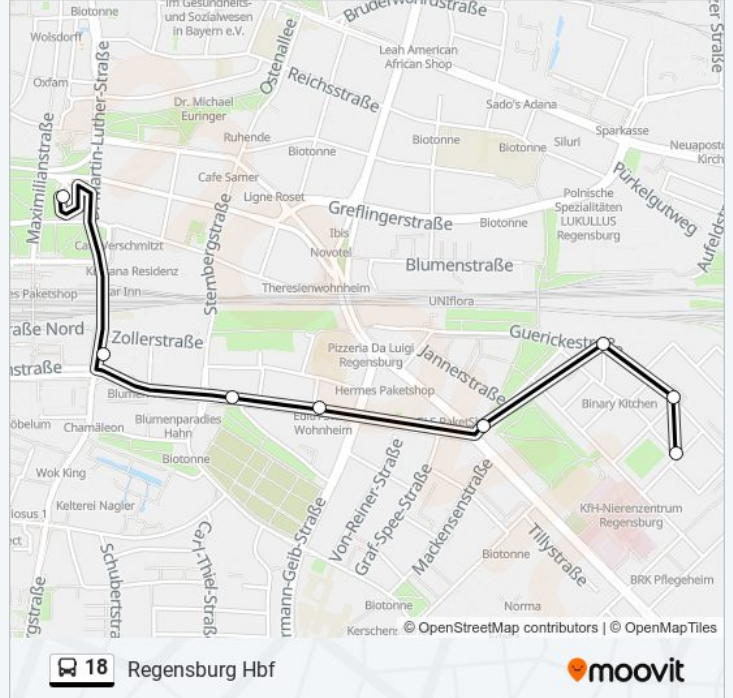

 18

Regensburg Hbf

Hol Dir Die App

Die Buslinie 18 (Regensburg Hbf) hat 2 Routen

(1) Regensburg Hbf: 06:31 - 20:08(2) Runtingerstraße: 06:40 - 20:40

Verwende Moovit, um die nächste Station der Buslinie 18 zu finden und um zu erfahren wann die nächste Buslinie 18 kommt.

Richtung: Regensburg Hbf

8 Haltestellen

[LINIENPLAN ANZEIGEN](#)

Runtingerstraße

Kunstpark

Ehrenfelsstraße

Safferlingstraße

Antoniuskirche

Unterer Kath. Friedhof

Hbf Süd/Arcaden

Regensburg Hbf

Buslinie 18 Fahrpläne

Abfahrzeiten in Richtung Regensburg Hbf

Montag	06:31 - 20:08
Dienstag	06:31 - 20:08
Mittwoch	06:31 - 20:08
Donnerstag	06:31 - 20:08
Freitag	06:31 - 20:08
Samstag	06:41 - 20:08
Sonntag	Kein Betrieb

Buslinie 18 Info

Richtung: Regensburg Hbf

Stationen: 8

Fahrdauer: 8 Min

Linien Informationen:

Richtung: Runtingerstraße

8 Haltestellen

[LINIENPLAN ANZEIGEN](#)