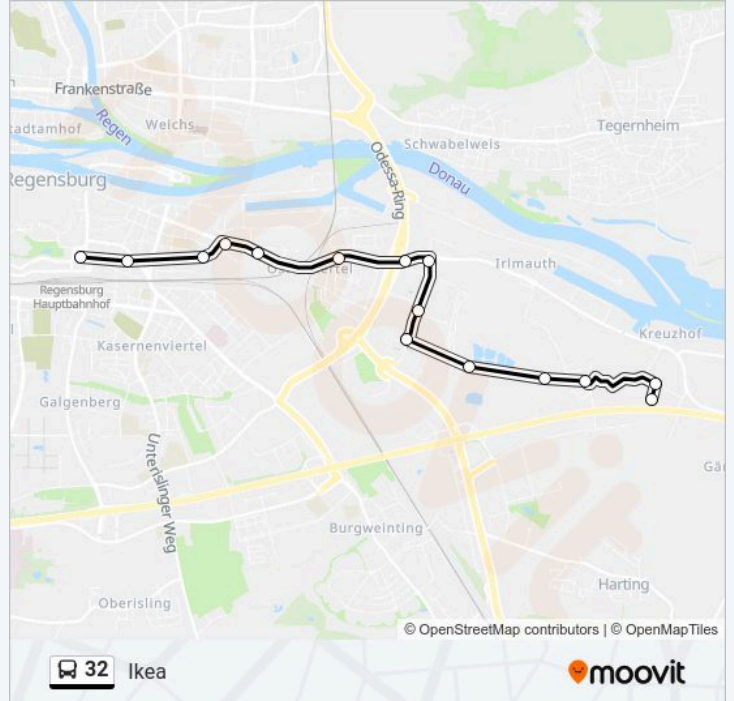

### Richtung: Ikea

15 Haltestellen

[LINIENPLAN ANZEIGEN](#)

Regensburg Hbf  
Stobäusplatz  
Greflingerstraße  
Prinz-Ludwig-Straße  
Zuckerfabrikstraße  
Liebigstraße  
Osterhofener Straße  
Bukarester Straße  
Peter-Henlein-Str.  
Kremser Straße  
Werner-Heisenberg-Straße  
Irl West  
Irl Ortsmitte  
Sulzfeldstraße  
Ikea

### Buslinie 32 Info

**Richtung:** Ikea

**Stationen:** 15

**Fahrtdauer:** 20 Min

**Linien Informationen:**

**Richtung: Irl Ortsmitte**

13 Haltestellen

[LINIENPLAN ANZEIGEN](#)

- Regensburg Hbf
- Stobäusplatz
- Greflingerstraße
- Prinz-Ludwig-Straße
- Zuckerfabrikstraße
- Liebigstraße
- Osterhofener Straße
- Bukarester Straße
- Peter-Henlein-Str.
- Kremser Straße
- Werner-Heisenberg-Straße
- Irl West
- Irl Ortsmitte

**Buslinie 32 Info**

**Richtung:** Irl Ortsmitte

**Stationen:** 13

**Fahrtdauer:** 17 Min

**Linien Informationen:**