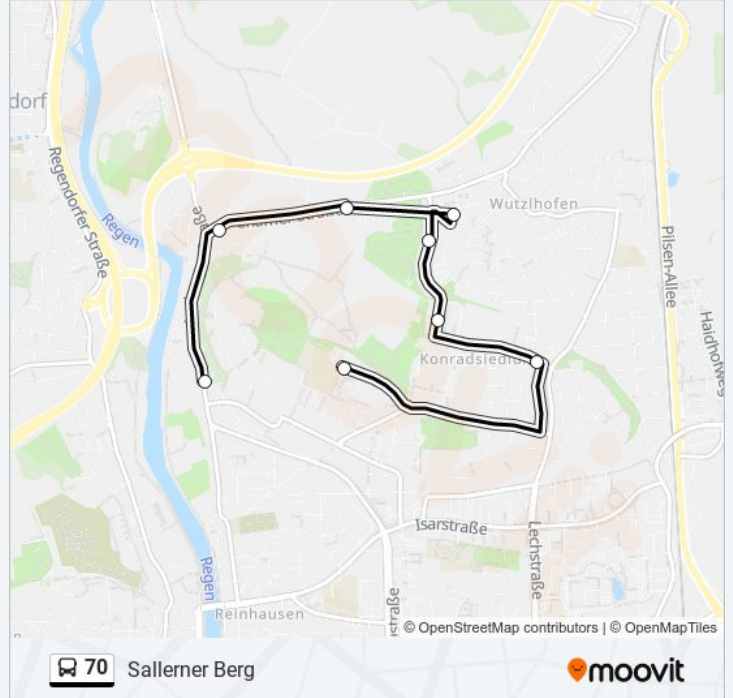

Richtung: Aussiger Straße

8 Haltestellen

[LINIENPLAN ANZEIGEN](#)

- Sallerner Berg
- Amberger Straße
- Gallingkofen
- Kötztinger Straße
- Berliner Straße
- Mecklenburger Straße
- Ostpreußenstraße
- Aussiger Straße

Buslinie 70 Info

Richtung: Aussiger Straße

Stationen: 8

Fahrdauer: 15 Min

Linien Informationen:

Richtung: Sallerner Berg

8 Haltestellen

[LINIENPLAN ANZEIGEN](#)

- Amberger Straße
- Gallingkofen
- Kötztinger Straße
- Berliner Straße
- Mecklenburger Straße
- Ostpreußenstraße
- Aussiger Straße
- Sallerner Berg

Buslinie 70 Fahrpläne

Abfahrzeiten in Richtung Sallerner Berg

Montag	07:33
Dienstag	07:33
Mittwoch	07:33
Donnerstag	07:33
Freitag	07:33
Samstag	Kein Betrieb
Sonntag	Kein Betrieb

Buslinie 70 Info

Richtung: Sallerner Berg

Stationen: 8

Fahrtdauer: 17 Min

Linien Informationen: