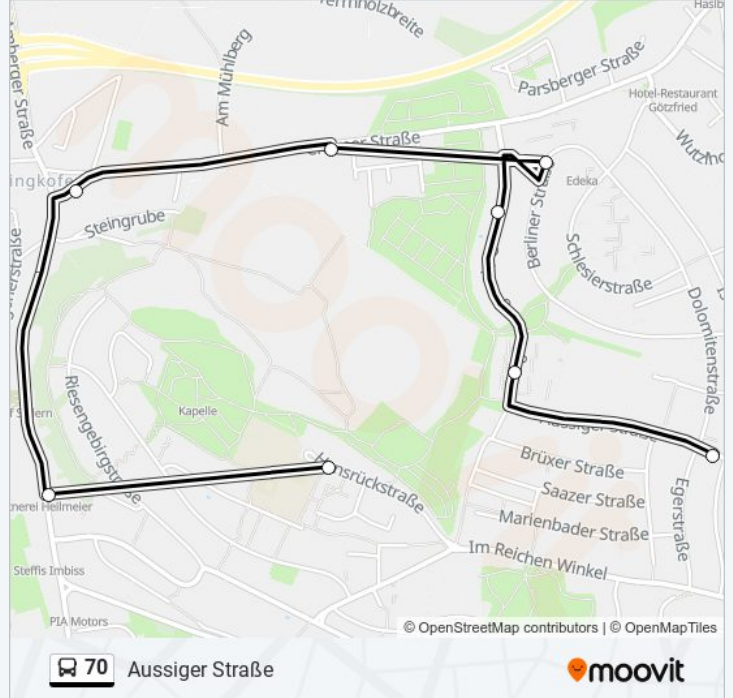

Aussiger Straße

Hol Dir Die App

Die Buslinie 70 (Aussiger Straße) hat 2 Routen

(1) Aussiger Straße: 11:30 - 13:10(2) Sallerner Berg: 07:33

Verwende Moovit, um die nächste Station der Buslinie 70 zu finden und um zu erfahren wann die nächste Buslinie 70 kommt.

Richtung: Aussiger Straße

8 Haltestellen

[LINIENPLAN ANZEIGEN](#)

- Sallerner Berg
- Amberger Straße
- Gallingkofen
- Kötztinger Straße
- Berliner Straße
- Mecklenburger Straße
- Ostpreußenstraße
- Aussiger Straße

Buslinie 70 Info

Richtung: Aussiger Straße

Stationen: 8

Fahrdauer: 15 Min

Linien Informationen:

Richtung: Sallerner Berg

8 Haltestellen

[LINIENPLAN ANZEIGEN](#)

- Amberger Straße
- Gallingkofen
- Kötztinger Straße
- Berliner Straße
- Mecklenburger Straße
- Ostpreußenstraße
- Aussiger Straße
- Sallerner Berg

Buslinie 70 Fahrpläne

Abfahrzeiten in Richtung Sallerner Berg