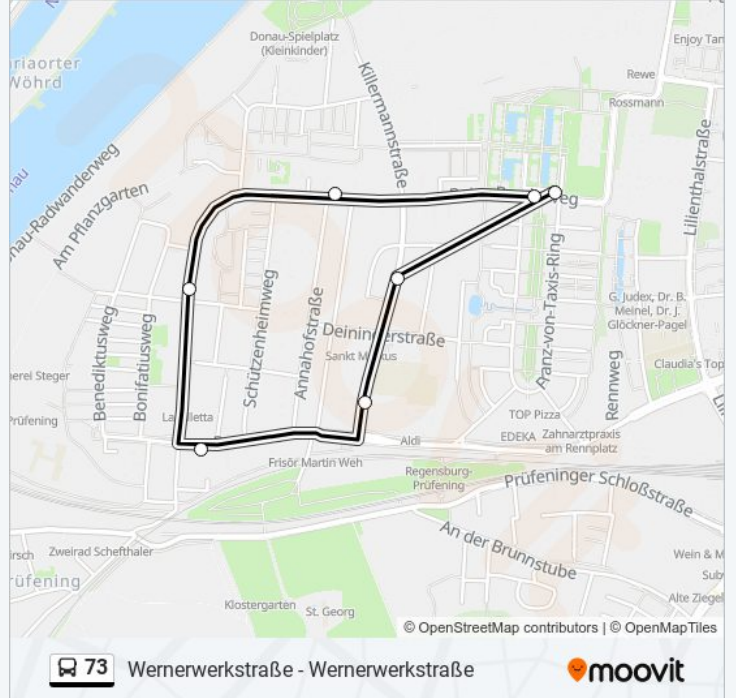

Stationen: 9

Fahrdauer: 12 Min

Linien Informationen:

Richtung: Regensburg Hbf

4 Haltestellen

[LINIENPLAN ANZEIGEN](#)

Boessnerstraße

Elisabethstraße

Buslinie 73 Info

Richtung: Regensburg Hbf

Stationen: 4

Fahrtdauer: 19 Min

Linien Informationen:

Richtung: Roter-Brach-Weg

7 Haltestellen

[LINIENPLAN ANZEIGEN](#)

Roter-Brach-Weg
 Annahofstraße
 An den Klostergründen
 Prüfening
 Killermannstraße
 Deiningerstraße
 Roter-Brach-Weg

Buslinie 73 Fahrpläne

Abfahrzeiten in Richtung Roter-Brach-Weg

Montag	07:47
Dienstag	07:47
Mittwoch	07:47
Donnerstag	07:47
Freitag	07:47
Samstag	Kein Betrieb
Sonntag	Kein Betrieb

Buslinie 73 Info

Richtung: Roter-Brach-Weg

Stationen: 7

Fahrtdauer: 9 Min

Linien Informationen:

Richtung: Wernerwerkstraße

11 Haltestellen

[LINIENPLAN ANZEIGEN](#)