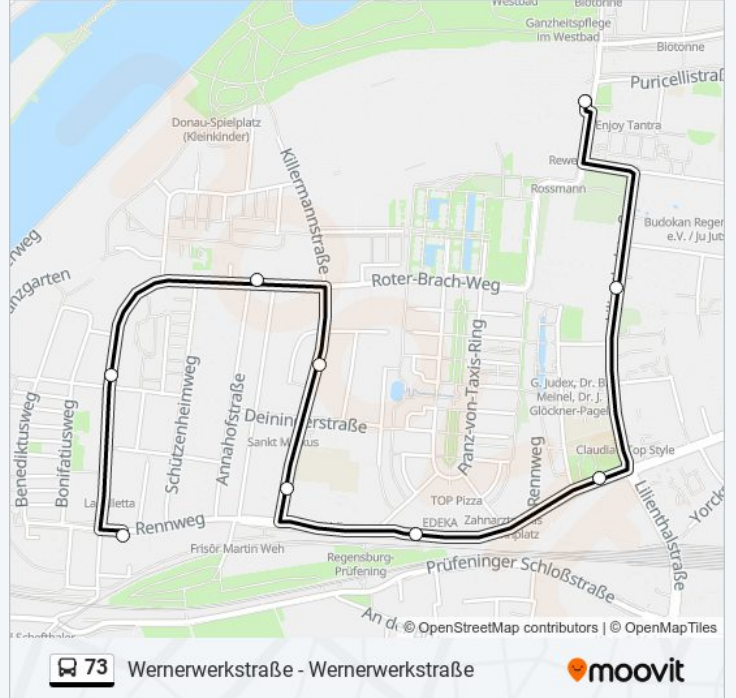

Verwende Moovit, um die nächste Station der Buslinie 73 zu finden und um zu erfahren wann die nächste Buslinie 73 kommt.

Richtung: Elisabethstraße

5 Haltestellen

[LINIENPLAN ANZEIGEN](#)

Regensburg Hbf
Justizgebäude
Bismarckplatz
Boessnerstraße
Elisabethstraße

Stationen: 5

Fahrdauer: 16 Min

Linien Informationen:

Richtung: Prüfening

9 Haltestellen

[LINIENPLAN ANZEIGEN](#)

- Wernerwerkstraße
- Heinkelstraße
- Lilienthalstraße
- Regensburg, Rennplatz
- Killermannstraße
- Deiningerstraße
- Annahofstraße
- An den Klostergründen
- Prüfening

Stationen: 9

Fahrdauer: 12 Min

Linien Informationen:

Richtung: Regensburg Hbf

4 Haltestellen

[LINIENPLAN ANZEIGEN](#)

Boessnerstraße

Elisabethstraße

Buslinie 73 Info

Richtung: Roter-Brach-Weg

Stationen: 7

Fahrtdauer: 9 Min

Linien Informationen:

Richtung: Wernerwerkstraße

11 Haltestellen

[LINIENPLAN ANZEIGEN](#)