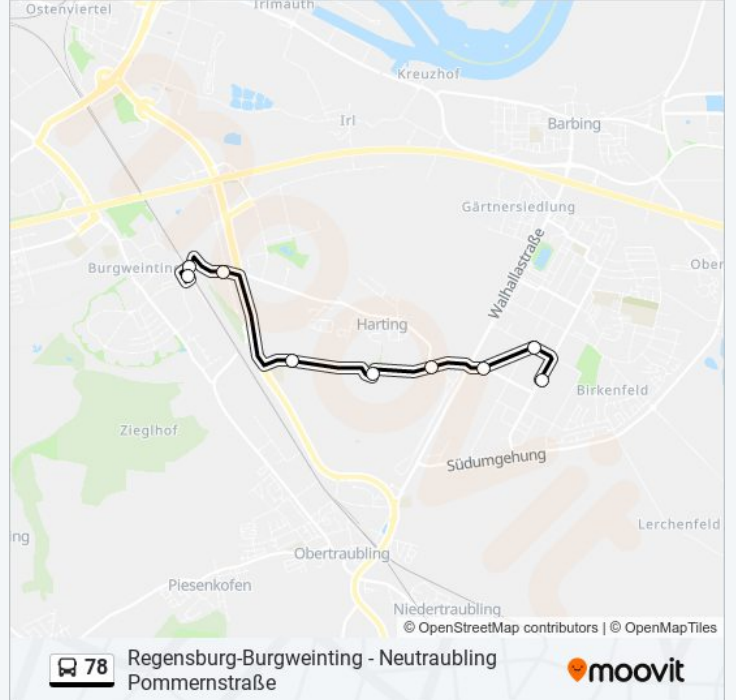

Harting H.-Quandt-Allee

Neutraubling Hartinger Straße

Neutraubling Zwickauer Straße

Neutraubling Pommernstraße

### Buslinie 78 Info

**Richtung:** Neutraubling Pommernstraße

**Stationen:** 9

**Fahrtdauer:** 13 Min

**Linien Informationen:**

### Richtung: Regensburg-Burgweinting

9 Haltestellen

[LINIENPLAN ANZEIGEN](#)

- Neutraubling Pommernstraße
- Neutraubling Zwickauer Straße
- Neutraubling Hartinger Straße
- Harting H.-Quandt-Allee
- Harting Bmw Tor 2
- Harting Bmw Ausbildungszentrum
- Harting Junkersstraße
- Regensburg-Burgweinting
- Regensburg-Burgweinting

### Buslinie 78 Info

**Richtung:** Regensburg-Burgweinting

**Stationen:** 9

**Fahrtdauer:** 12 Min

**Linien Informationen:**

Buslinie 78 Offline Fahrpläne und Netzkarten stehen auf [moovitapp.com](https://moovitapp.com) zur Verfügung. Verwende den Moovit App, um Live Bus Abfahrten, Zugfahrpläne oder U-Bahn Fahrplanzeiten zu sehen, sowie Schritt für Schritt Wegangaben für alle öffentlichen Verkehrsmittel in Bayern zu erhalten.