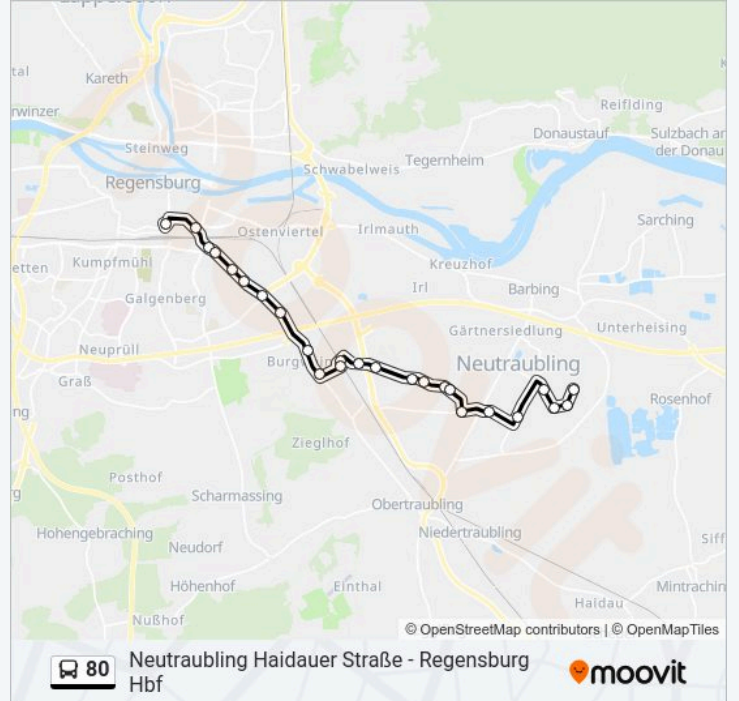

Neutraubling Haidauer Straße - Regensburg Hbf

Hol Dir Die App

Die Buslinie 80 (Neutraubling Haidauer Straße - Regensburg Hbf) hat 4 Routen

(1) Harting Wendeplatz: 13:05 - 13:17(2) Lotte-Branz-Straße: 13:11(3) Neutraubling Haidauer Straße: 07:10(4) Regensburg Hbf: 06:45

Buslinie 80 Info

Richtung: Neutraubling Haidauer Straße

Stationen: 25

Fahrtdauer: 35 Min

Linien Informationen:

Harting H.-Quandt-Allee

Neutraubling Hartinger Straße

Neutraubling Pommernstraße

Richtung: Regensburg Hbf

Stationen: 25

Fahrtdauer: 36 Min

Linien Informationen:

Bajuwarenstraße

Zeißstraße

Krankenhaus St. Josef

Safferlingstraße

Hermann-Geib-Straße

Stobäusplatz

Regensburg Hbf

Buslinie 80 Offline Fahrpläne und Netzkarten stehen auf moovitapp.com zur Verfügung. Verwende den Moovit App, um Live Bus Abfahrten, Zugfahrpläne oder U-Bahn Fahrplanzeiten zu sehen, sowie Schritt für Schritt Wegangaben für alle öffentlichen Verkehrsmittel in Bayern zu erhalten.