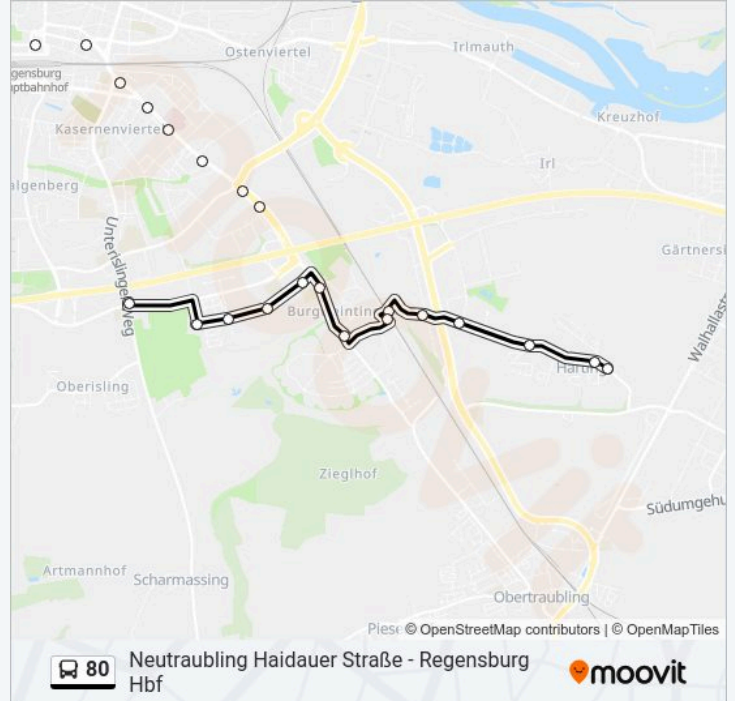

Neutraubling Haidauer Straße - Regensburg Hbf

Hol Dir Die App

Die Buslinie 80 (Neutraubling Haidauer Straße - Regensburg Hbf) hat 4 Routen

(1) Harting Wendeplatz: 13:05 - 13:17(2) Lotte-Branz-Straße: 13:11(3) Neutraubling Haidauer Straße: 07:10(4) Regensburg Hbf: 06:45

Verwende Moovit, um die nächste Station der Buslinie 80 zu finden und um zu erfahren wann die nächste Buslinie 80 kommt.

Richtung: Harting Wendeplatz

17 Haltestellen

[LINIENPLAN ANZEIGEN](#)

- Regensburg Hbf
- Stobäusplatz
- Hermann-Geib-Straße
- Safferlingstraße
- Krankenhaus St. Josef
- Zeißstraße
- Bajuwarenstraße
- Benzstraße
- Burgweinting Kirche
- Burgw. Friedr.-Viehbacher-Allee
- Regensburg-Burgweinting
- Regensburg-Burgweinting
- Harting Junkersstraße
- Harting Max-Planck-Straße
- Harting Friedhof
- Harting Kirche
- Harting Wendeplatz

Buslinie 80 Info

Richtung: Harting Wendeplatz

Stationen: 17

Fahrtdauer: 18 Min

Linien Informationen:

Richtung: Lotte-Branz-Straße

21 Haltestellen

[LINIENPLAN ANZEIGEN](#)

Neutraubling Haidauer Straße
 Neutraubling am Weiheracker
 Neutraubling am Braunfeld
 Neutraubling Keplerstraße
 Neutraubling Pommernstraße
 Neutraubling Hartinger Straße
 Harting H.-Quandt-Allee
 Harting Wendeplatz
 Harting Kirche
 Harting Holzerstraße
 Harting Friedhof
 Harting Max-Planck-Straße
 Harting Junkersstraße
 Regensburg-Burgweinting
 Regensburg-Burgweinting
 Burgw. Friedr.-Viehbacher-Allee
 Burgweinting Kirche
 Burgw. Garbenstraße