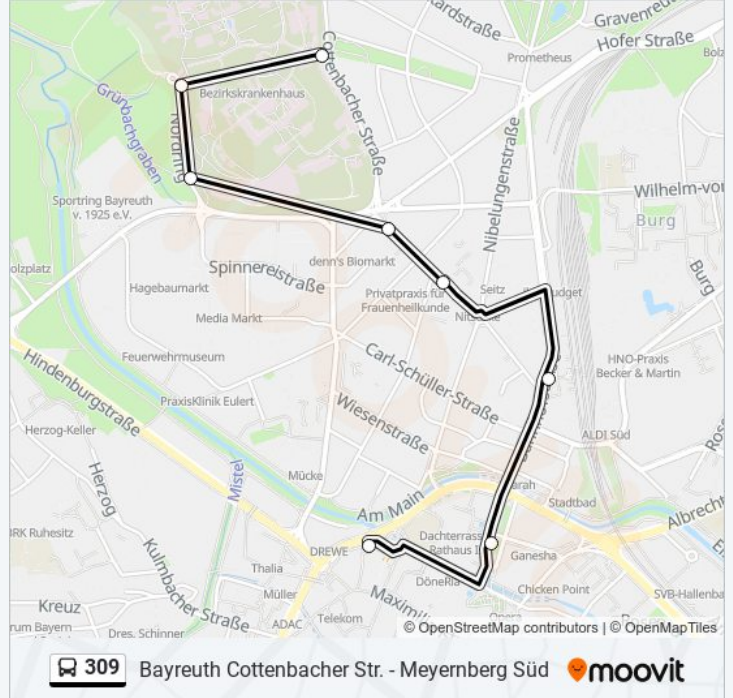

Verwende Moovit, um die nächste Station der Buslinie 309 zu finden und um zu erfahren wann die nächste Buslinie 309 kommt.

Richtung: Bayreuth Cottenbacher Str.

18 Haltestellen

[LINIENPLAN ANZEIGEN](#)

Meyernberg Süd
Bayreuth Katharina-Von-Bora-Kirche
Meyernberg Sterntalerring
Bayreuth Neckarstr.
Bayreuth Adlerstr.
Bayreuth Jakob-Fuchs-Str.
Bayreuth Scheffelstr.
Bayreuth Siebener Platz
Bayreuth Humboldtstr.
Bayreuth Wittelsbacherring
Bayreuth Zoh
Bayreuth Luitpoldplatz
Bayreuth Hbf
Bayreuth Jägerstr.
Bayreuth Feustelstr.
Bayreuth Nordring
Bayreuth Bezirkskrankenhaus
Bayreuth Cottenbacher Str.

Buslinie 309 Info

Richtung: Bayreuth Cottenbacher Str.

Stationen: 18

Fahrtdauer: 32 Min

Linien Informationen:

Richtung: Hbf. - Wendelhöfen

8 Haltestellen

[LINIENPLAN ANZEIGEN](#)

Bayreuth Zoh

Bayreuth Luitpoldplatz

Bayreuth Hbf

Bayreuth Jägerstr.

Bayreuth Feustelstr.

Bayreuth Nordring

Bayreuth Bezirkskrankenhaus

Bayreuth Cottenbacher Str.

Stationen: 8

Fahrtdauer: 9 Min

Linien Informationen:

Richtung: Meyernberg Süd

18 Haltestellen

[LINIENPLAN ANZEIGEN](#)

Bayreuth Cottenbacher Str.
 Wendelhöfen
 Bayreuth Gontardstr.
 Bayreuth Gartenstadt
 Bayreuth Güterbahnhof
 Bayreuth Hbf (Ihk)
 Bayreuth Luitpoldplatz
 Bayreuth Zoh
 Bayreuth Hohenzollernring I
 Bayreuth Albert-Preu-Str.
 Bayreuth Stadtfriedhof
 Bayreuth Scheffelstr.
 Bayreuth Jakob-Fuchs-Str.
 Bayreuth Adlerstr.
 Bayreuth Neckarstr.
 Meyernberg Sterntalerring
 Bayreuth Katharina-Von-Bora-Kirche
 Meyernberg Süd