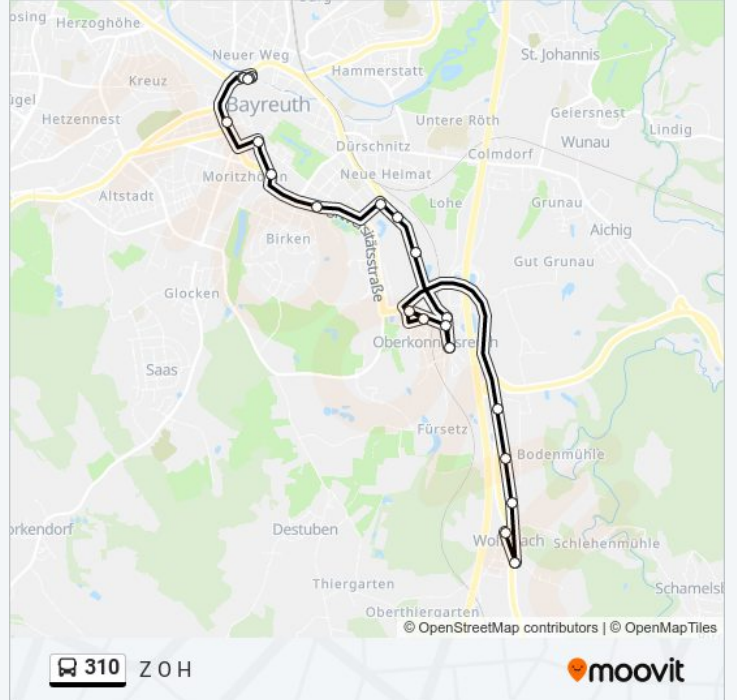

Buslinie 310 Offline Fahrpläne und Netzkarten stehen auf moovitapp.com zur Verfügung. Verwende den Moovit App, um Live Bus Abfahrten, Zugfahrpläne oder U-Bahn Fahrplanzeiten zu sehen, sowie Schritt für Schritt Wegangaben für alle öffentlichen Verkehrsmittel in Bayern zu erhalten.

© 2024 Moovit - Alle Rechte vorbehalten