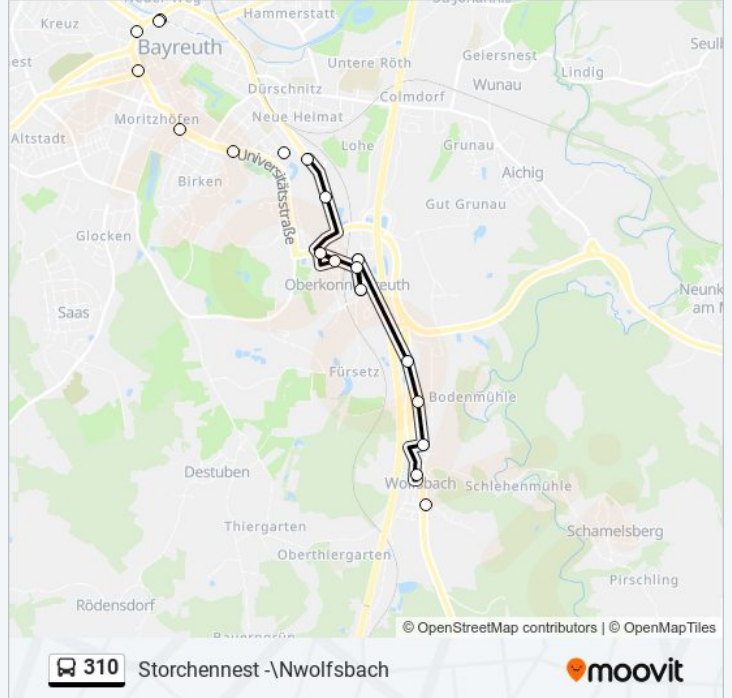

### Buslinie 310 Info

**Richtung:** Campus\Nweiter Als 304 Ri. Z O H

**Stationen:** 3

**Fahrdauer:** 4 Min

**Linien Informationen:**

Meyernreuth

Wolfsbach/Bt am Briefzentrum

Wolfsbach/Bt Gottlieb-Keim-Str

Wolfsbach/Bt Wolfsbacher Str.

## Buslinie 310 Fahrpläne

Abfahrzeiten in Richtung Storchennest -\Nwolfsbach

Montag	06:22 - 23:22
Dienstag	06:22 - 23:22
Mittwoch	06:22 - 23:22
Donnerstag	06:22 - 23:22
Freitag	06:22 - 23:22
Samstag	00:22 - 23:22
Sonntag	00:22 - 23:22

## Buslinie 310 Info

**Richtung:** Storchennest -\Nwolfsbach

**Stationen:** 17

**Fahrtdauer:** 14 Min

**Linien Informationen:**

**Richtung: Z O H**

18 Haltestellen

[LINIENPLAN ANZEIGEN](#)