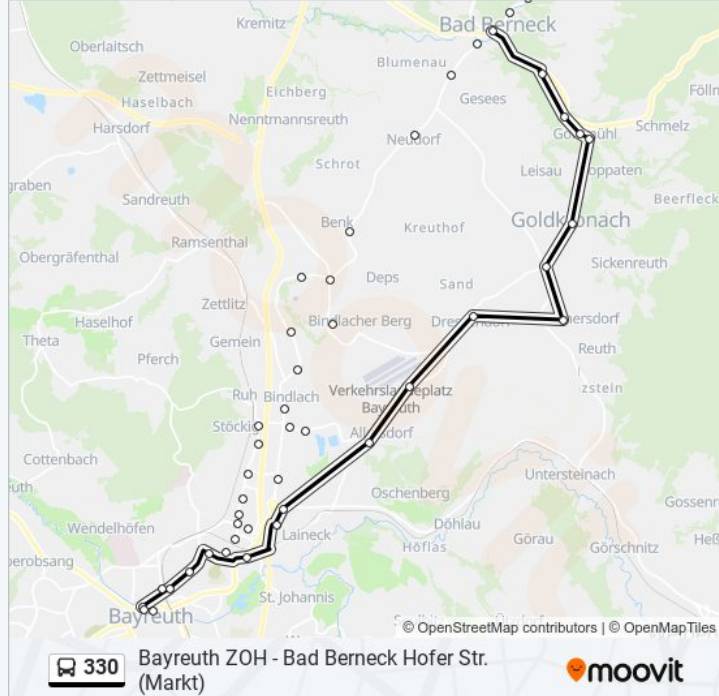

Nemmersdorf Abzw. Nemmersdorf

Goldkronach

Goldmühl Abzw. Brandholz

Goldmühl Gasthaus Gr. Baum

Goldmühl Bahnhof

Bad Berneck Maintalstr.

Bad Berneck Busbahnhof

Bad Berneck Bahnhofstr.

Bad Berneck Hofer Str. (Markt)

Richtung: Bayreuth

21 Haltestellen

[LINIENPLAN ANZEIGEN](#)

Bad Berneck Busbahnhof

Bad Berneck Maintalstr.

Goldmühl Bahnhof

Goldmühl Gasthaus Gr. Baum

Goldmühl Abzw. Brandholz

Goldkronach

Nemmersdorf Abzw. Nemmersdorf

Nemmersdorf Ort

Dressendorf

Allersdorf/Kr Btla Ab. Flugpl.

Allersdorf/Kr Btla

Bayreuth Bundespolizei

Bayreuth C-R-V-Langh-Str (Ts)

Bayreuth C-R-V-L-Str. (Baier)

Bayreuth Alte Bindlacher Allee

Bayreuth Königsbergstr.

Bayreuth Bernecker Str.

Bayreuth Markgrafenallee

Buslinie 330 Fahrpläne

Abfahrzeiten in Richtung Bayreuth

Montag	06:10 - 12:30
Dienstag	06:10 - 12:30
Mittwoch	06:10 - 12:30
Donnerstag	06:10 - 12:30
Freitag	06:10 - 12:30
Samstag	10:25 - 16:25
Sonntag	Kein Betrieb

Buslinie 330 Info

Richtung: Bayreuth

Stationen: 21

Fahrtdauer: 31 Min

Linien Informationen: