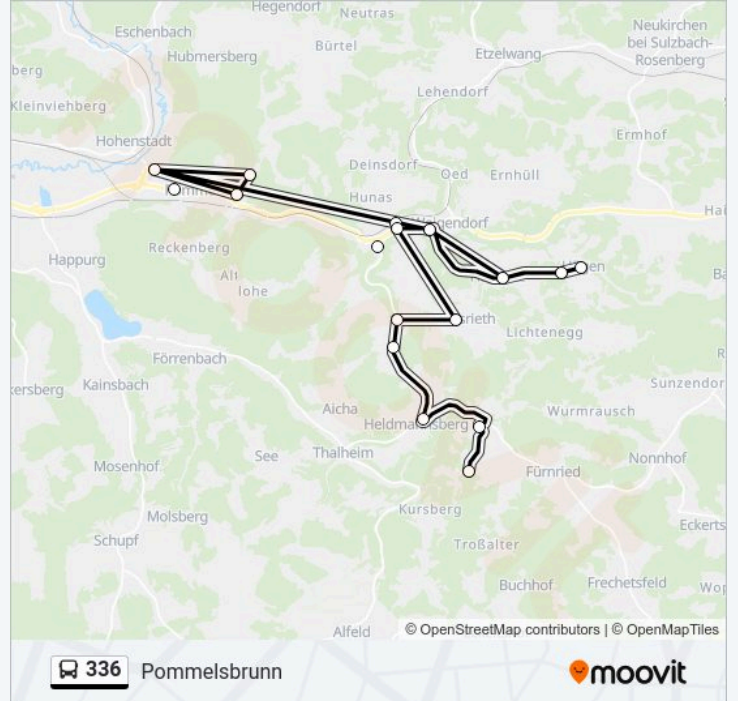

Buslinie 336 Info

Richtung: Pommelsbrunn

Stationen: 20

Fahrdauer: 39 Min

Linien Informationen:

Pommelsbrunn Höfen

Pommelsbrunn Schule

Buslinie 336 Offline Fahrpläne und Netzkarten stehen auf [moovitapp.com](https://www.moovitapp.com) zur Verfügung. Verwende den Moovit App, um Live Bus Abfahrten, Zugfahrpläne oder U-Bahn Fahrplanzeiten zu sehen, sowie Schritt für Schritt Wegangaben für alle öffentlichen Verkehrsmittel in Bayern zu erhalten.

© 2024 Moovit - Alle Rechte vorbehalten