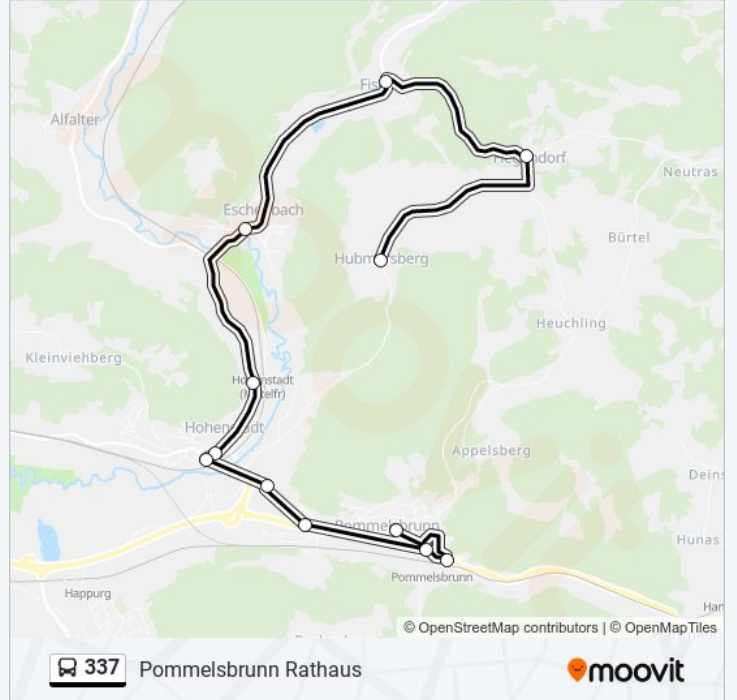

Buslinie 337 Offline Fahrpläne und Netzkarten stehen auf moovitapp.com zur Verfügung. Verwende den Moovit App, um Live Bus Abfahrten, Zugfahrpläne oder U-Bahn Fahrplanzeiten zu sehen, sowie Schritt für Schritt Wegangaben für alle öffentlichen Verkehrsmittel in Bayern zu erhalten.

© 2024 Moovit - Alle Rechte vorbehalten