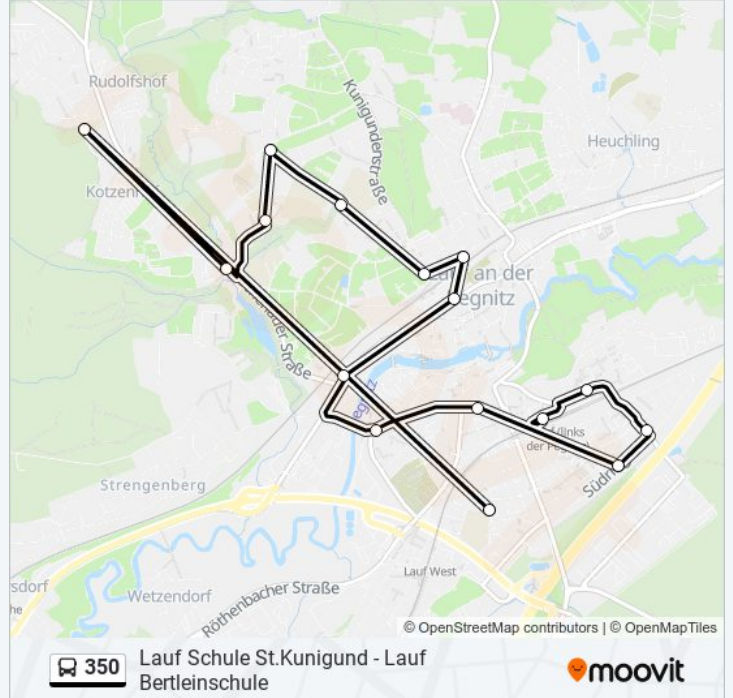

 350

Lauf Schule St.Kunigund - Lauf Bertleinschule

Hol Dir Die App

Die Buslinie 350 (Lauf Schule St.Kunigund - Lauf Bertleinschule) hat 4 Routen

(1) Lauf A.d.pegnitz Bahnhof Links Der Pegnitz: 12:52(2) Lauf Bertleinschule: 07:21 - 12:20(3) Lauf Bitterbachhalle: 07:01 - 07:33(4) Rudolfshof Schule: 07:19

Verwende Moovit, um die nächste Station der Buslinie 350 zu finden und um zu erfahren wann die nächste Buslinie 350 kommt.

Richtung: Lauf A.D.Pegnitz Bahnhof Links Der Pegnitz

16 Haltestellen

[LINIENPLAN ANZEIGEN](#)

- Lauf Bertleinschule
- Rudolfshof Schule
- Lauf Daschstr.
- Lauf Bitterbachhalle
- Lauf Hardtstraße
- Lauf Schule St.Kunigund
- Lauf, Urlashöhe
- Lauf Rathaus
- Lauf, Saarstraße
- Lauf Nürnberger Str.
- Lauf Albertistr.
- Lauf Luitpoldstr/Friedrichstr.
- Lauf Schönberger Weg
- Lauf Waldstr.
- Lauf Weigmannstr.
- Lauf A.D.Pegnitz Bahnhof Links Der Pegnitz

Buslinie 350 Info**Richtung:** Lauf A.D.Pegnitz Bahnhof Links Der Pegnitz**Stationen:** 16**Fahrtdauer:** 38 Min**Linien Informationen:**

Richtung: Lauf Bertleinschule

18 Haltestellen

[LINIENPLAN ANZEIGEN](#)