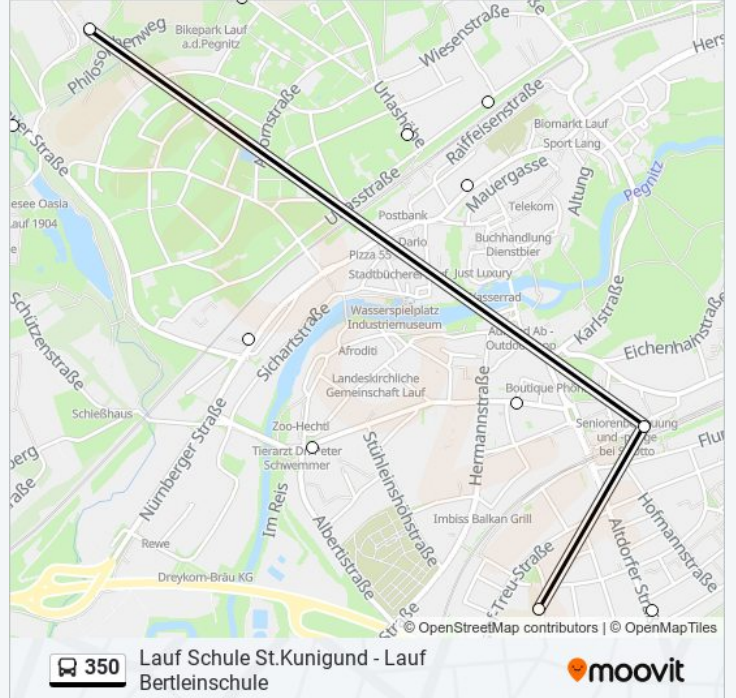

- Lauf Bertleinschule
- Rudolfshof Schule
- Lauf Daschstr.
- Lauf Bitterbachhalle
- Lauf Hardtstraße
- Lauf Schule St.Kunigund
- Lauf, Urlashöhe
- Lauf Rathaus
- Lauf, Saarstraße
- Lauf Nürnberger Str.
- Lauf Albertistr.
- Lauf Luitpoldstr/Friedrichstr.
- Lauf Schönberger Weg
- Lauf Waldstr.
- Lauf Weigmannstr.
- Lauf A.D.Pegnitz Bahnhof Links Der Pegnitz

Buslinie 350 Info**Richtung:** Lauf A.D.Pegnitz Bahnhof Links Der Pegnitz**Stationen:** 16**Fahrtdauer:** 38 Min**Linien Informationen:**

Richtung: Lauf Bertleinschule

18 Haltestellen

[LINIENPLAN ANZEIGEN](#)

- Lauf Schule St.Kunigund
- Rudolfshof Schule
- Lauf Daschstr.
- Lauf Bitterbachhalle
- Lauf Hardtstraße
- Lauf Schule St.Kunigund
- Lauf, Urlashöhe
- Lauf Rathaus
- Lauf, Saarstraße
- Lauf Nürnberger Str.
- Lauf Albertistr.
- Lauf Luitpoldstr/Friedrichstr.
- Lauf A.D.Pegnitz Bahnhof Links Der Pegnitz
- Lauf Weigmannstr.
- Lauf Waldstr.
- Lauf Schönberger Weg
- Lauf Lra/Altdorfer Str.
- Lauf Bertleinschule

Buslinie 350 Info

Richtung: Lauf Bertleinschule

Stationen: 18

Fahrdauer: 22 Min

Linien Informationen:

Richtung: Lauf Bitterbachhalle

14 Haltestellen

[LINIENPLAN ANZEIGEN](#)