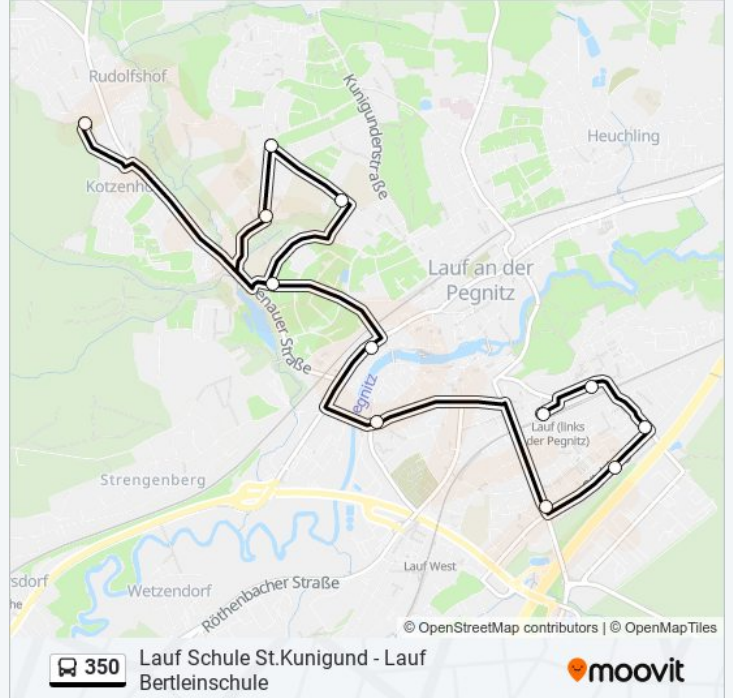

Buslinie 350 Offline Fahrpläne und Netzkarten stehen auf moovitapp.com zur Verfügung. Verwende den [Moovit App](https://moovitapp.com), um Live Bus Abfahrten, Zugfahrpläne oder U-Bahn Fahrplanzeiten zu sehen, sowie Schritt für Schritt Wegangaben für alle öffentlichen Verkehrsmittel in Bayern zu erhalten.

[Über Moovit](#) • [MaaS Lösungen](#) • [Unterstützte Länder](#) • [Mooviter Community](#)

© 2024 Moovit - Alle Rechte vorbehalten

Siehe Live Ankunftszeiten