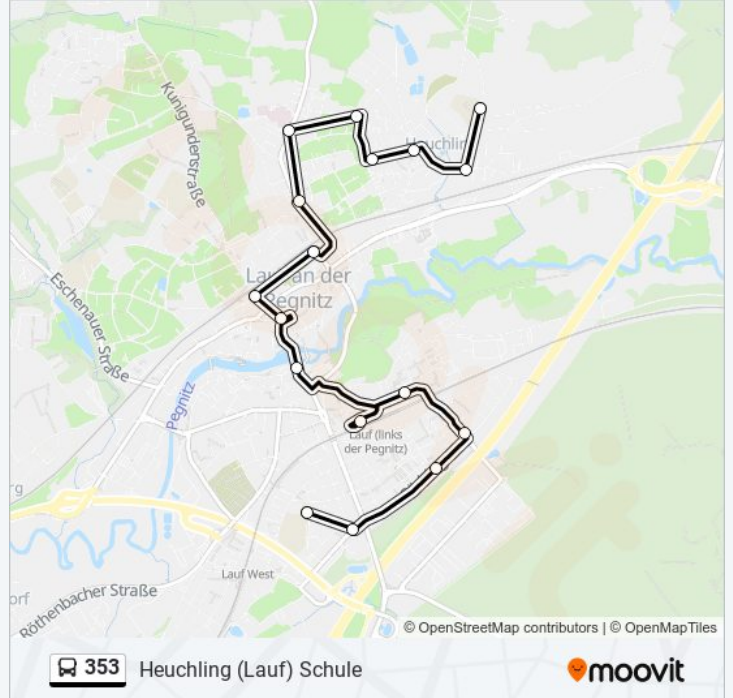

Buslinie 353 Info**Richtung:** Heuchling (Lauf) Röhstr.**Stationen:** 19**Fahrtdauer:** 24 Min**Linien Informationen:**

Richtung: Heuchling (Lauf) Schule

17 Haltestellen

[LINIENPLAN ANZEIGEN](#)

Lauf Bertleinschule
 Lauf Lra/Waldluststr.
 Lauf Schönberger Weg
 Lauf Waldstr.
 Lauf Weigmannstr.
 Lauf A.D.Pegnitz Bahnhof Links Der Pegnitz
 Lauf Schloßplatz
 Lauf Marktplatz
 Lauf A.D.Pegnitz Bahnhof Rechts Der Pegnitz
 Lauf Raiffeisenstr.
 Lauf Simonshofer Straße
 Lauf Krankenhaus
 Heuchling (Lauf) Breite Str.
 Heuchling (Lauf) Sonnenstr.
 Heuchling (Lau) Dehnberger Str
 Heuchling (Lauf) Schulstr.
 Heuchling (Lauf) Schule

Buslinie 353 Info

Richtung: Heuchling (Lauf) Schule

Stationen: 17

Fahrtdauer: 24 Min

Linien Informationen:

Richtung: Lauf Bertleinschule

21 Haltestellen

[LINIENPLAN ANZEIGEN](#)

Lauf Krankenhaus
 Heuchling (Lauf) Breite Str.
 Heuchling (Lauf) Sonnenstr.
 Heuchling (Lau) Dehnberger Str
 Heuchling (Lauf) Schulstr.
 Heuchling (Lauf) Eichenlohe
 Heuchling (Lauf) Röhstr.
 Heuchling (Lauf) Ostendstr.
 Lauf Hersbrucker Str.
 Lauf Ziegelhüttenweg
 Lauf Raiffeisenstr.
 Lauf A.D.Pegnitz Bahnhof Rechts Der Pegnitz
 Lauf Marktplatz
 Lauf Schloßplatz
 Lauf A.D.Pegnitz Bahnhof Links Der Pegnitz
 Lauf Weigmannstr.
 Lauf Waldstr.
 Lauf Schönberger Weg

Richtung: Lauf Krankenhaus

20 Haltestellen

[LINIENPLAN ANZEIGEN](#)

Lauf Bertleinschule

Lauf Lra/Waldluststr.

Lauf Schönberger Weg

Lauf Waldstr.

Lauf Weigmannstr.