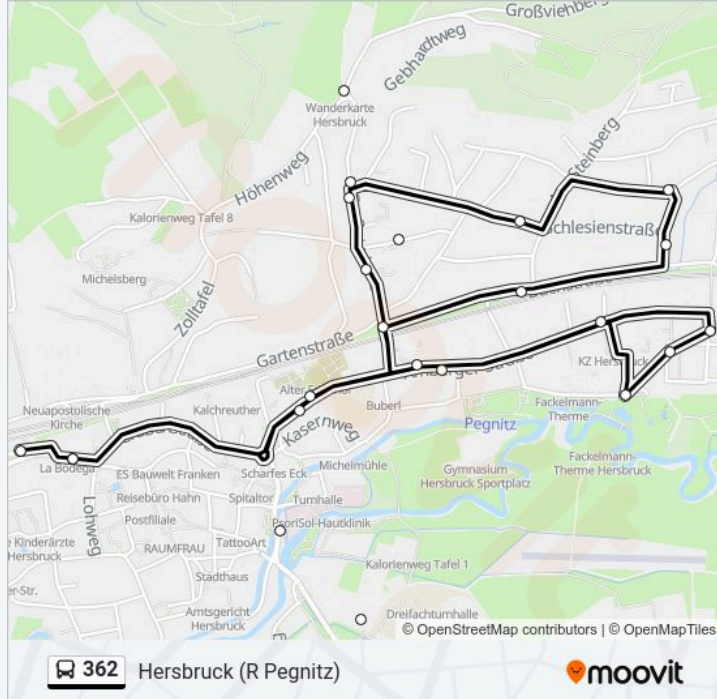

Hersbruck Lerchenstr.

Hersbruck Breslauer Str.

Hersbruck Mörikestr.

Hersbruck Krankenhaus

Hersbruck Röhrenstr.

Buslinie 362 Fahrpläne

Abfahrzeiten in Richtung Hersbruck (r Pegnitz)

Montag	05:24 - 18:01
Dienstag	05:24 - 18:01
Mittwoch	05:24 - 18:01
Donnerstag	05:24 - 18:01
Freitag	05:24 - 18:01
Samstag	08:01 - 11:01
Sonntag	Kein Betrieb

Buslinie 362 Info

Richtung: Hersbruck (R Pegnitz)

Stationen: 26

Fahrtdauer: 22 Min

Linien Informationen:

Großviehberg

Hersbruck Höhenweg

Hersbruck Großviehbergstr.

Hersbruck Krankenhaus West

Hersbruck Eichendorffstr.

Hersbruck Emil-Held-Haus

Hersbruck, Lohweg

Hersbruck (R Pegnitz)

Richtung: Kleinviehberg

21 Haltestellen

[LINIENPLAN ANZEIGEN](#)