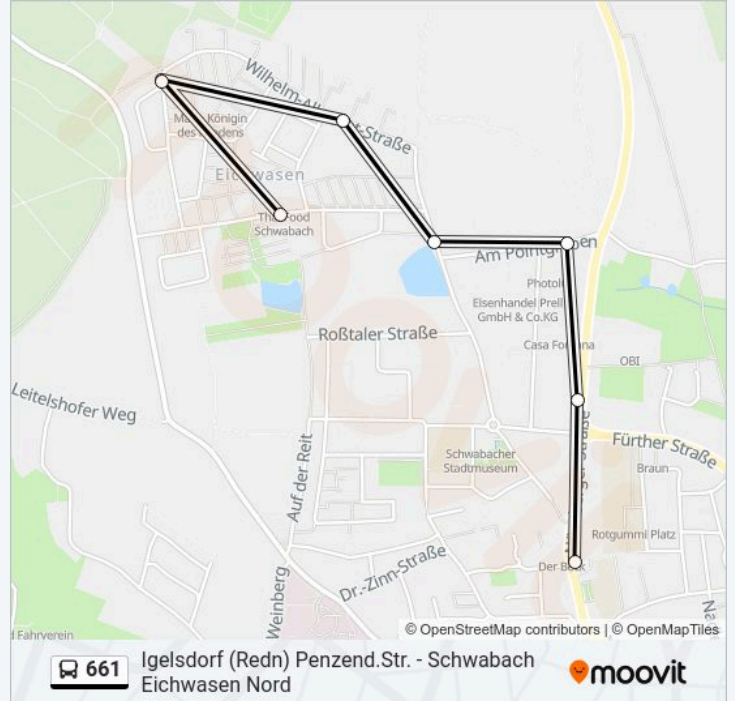

Richtung: Ludwigstraße

Stationen: 6

Fahrtdauer: 5 Min

Linien Informationen:

Richtung: Nürnberger Str. Wende

7 Haltestellen

[LINIENPLAN ANZEIGEN](#)

- Schwabach Eichwasen Süd
- Schwabach Eichwasen West
- Schwabach Eichwasen Nord
- Schwab. Beuglersweiher
- Nasbach am Pointgraben
- Schwabach Ansbacher Str.
- Schwabach Nürnberger Str.

Buslinie 661 Fahrpläne

Abfahrzeiten in Richtung Nürnberger Str. wende

Montag	07:39
Dienstag	07:39
Mittwoch	07:39
Donnerstag	07:39
Freitag	07:39
Samstag	Kein Betrieb
Sonntag	Kein Betrieb

Buslinie 661 Info

Richtung: Nürnberger Str. Wende

Stationen: 7

Fahrtdauer: 9 Min

Linien Informationen:

Buslinie 661 Offline Fahrpläne und Netzkarten stehen auf moovitapp.com zur Verfügung. Verwende den Moovit App, um Live Bus Abfahrten, Zugfahrpläne oder U-Bahn Fahrplanzeiten zu sehen, sowie Schritt für Schritt Wegangaben für alle öffentlichen Verkehrsmittel in Bayern zu erhalten.

© 2024 Moovit - Alle Rechte vorbehalten