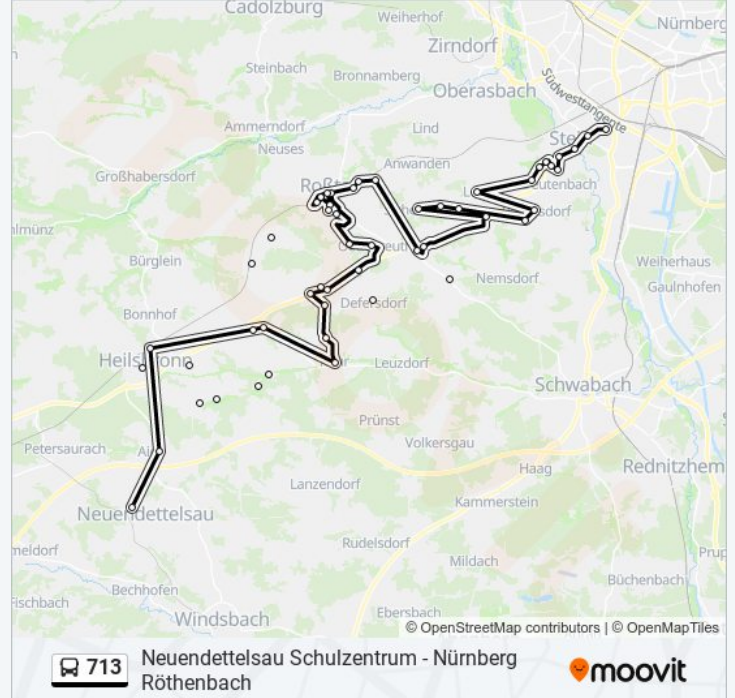

Buslinie 713 Info

Richtung: Neudettelsau Schulzentrum
Stationen: 38
Fahrdauer: 55 Min
Linien Informationen:

Weitersdorf Ort

Weitersdorf Siedlung

Roßtal

Roßtal Untere Bahnhofstr.

Roßtal Sparkasse

Roßtal Buchschwabacher Str.

Roßtal-Wegbrücke

Roßtal Schwalbenhof

Roßtal Clarsbacher Str.

Oedenreuth Wartehaus

Defersdorf B 14

Buchschwabach B 14

Buchschwabach Stuttgarter Str.

Buchschwabach Sonnenleite

Rohr (Lkr.Rh) Abz. Gewerbegeb.

Rohr (Lkr.Rh) Dorfplatz

Müncherlbach Staatsstr.

Heilsbronn

Abzw. Aich (B. Neuendettelsau)

Neuendettelsau Schulzentrum

Richtung: Nürnberg Röthenbach

44 Haltestellen

[LINIENPLAN ANZEIGEN](#)

Neuendettelsau Schulzentrum

Aich (Bei Neuendettelsau) Ort

Heilsbronn Kath. Kirche

Heilsbronn Grundschule

Heilsbronn

Rohr (Lkr.Rh) Dorfplatz

Rohr (Lkr.Rh) Abz. Gewerbegeb.