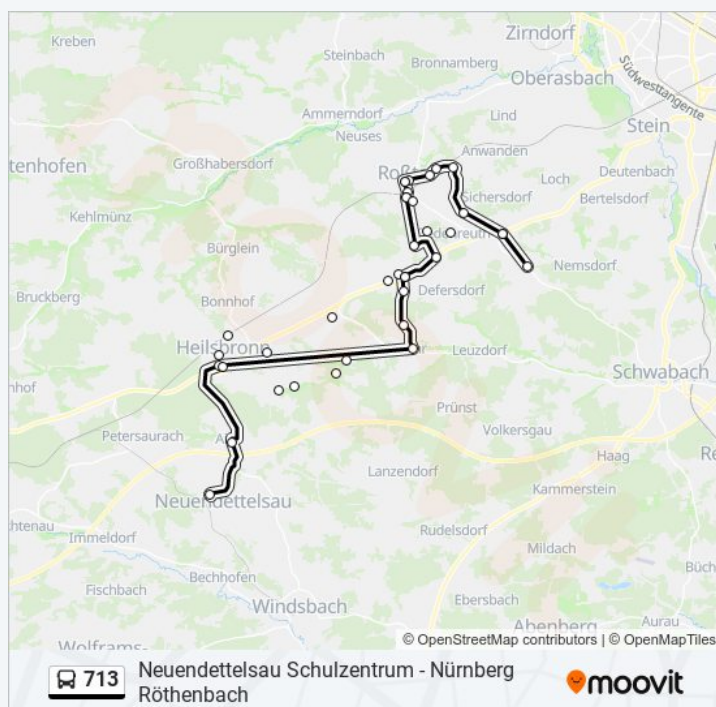

Oedenreuth Wartehaus

Roßtal Mittelschule

Roßtal-Wegbrücke

Regelsb. H.-Reck-Platz

Donnerstag

Kein Betrieb

Freitag

Kein Betrieb

Samstag

14:28

Sonntag

Kein Betrieb

Buslinie 713 Info

Richtung: Regelsb. H.-Reck-Platz

Stationen: 24

Fahrtdauer: 50 Min

Linien Informationen:

Richtung: Rohr (Lkr.Rh) Dorfplatz

40 Haltestellen

[LINIENPLAN ANZEIGEN](#)

Nürnberg Röthenbach

Nürnberg Stein Schloss

Stein Kirche

Stein Hauptstr./Rosenstr.

Unterweihersbuch

Stein Fabergut

Buslinie 713 Fahrpläne

Abfahrzeiten in Richtung Rohr (lkr.rh) dorfplatz

Montag

05:55 - 18:35

Dienstag

05:55 - 18:35