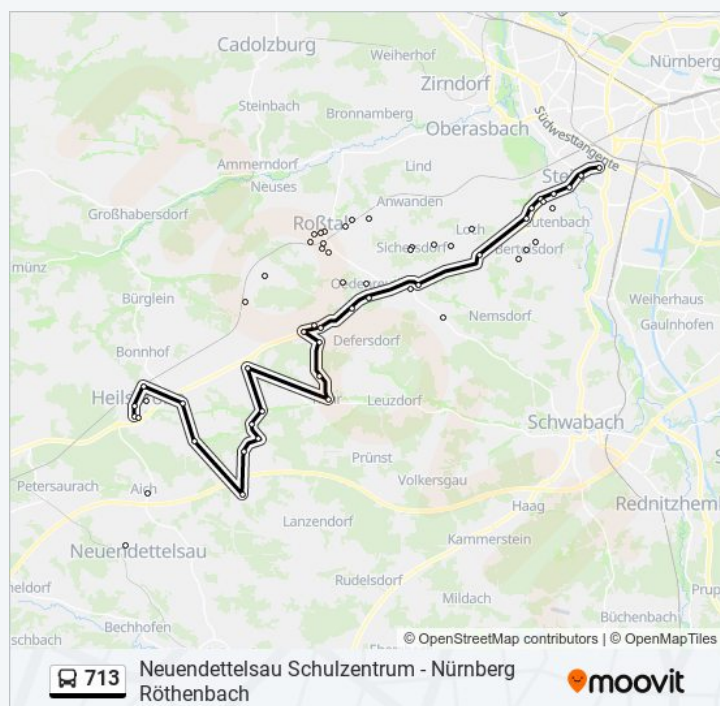

Loch (B. Stein)

Gutzberg Ort

Eckershof (Mfr)

Bertelsdorf Ort

Bertelsdorf Bolzplatz

Oberweihersbuch

Stein Fabergut

Unterweihersbuch

Stein Palm Beach

Stein Spitzleitenweg

Stein Hauptstr./Rosenstr.

Stein Kirche

Fahrtdauer: 45 Min

Linien Informationen:

Nürnberg Stein Schloss

Nürnberg Röthenbach

Richtung: Regelsb. H.-Reck-Platz

12 Haltestellen

[LINIENPLAN ANZEIGEN](#)

Nürnberg Röthenbach

Nürnberg Stein Schloss

Stein Kirche

Stein Hauptstr./Rosenstr.

Unterweihersbuch