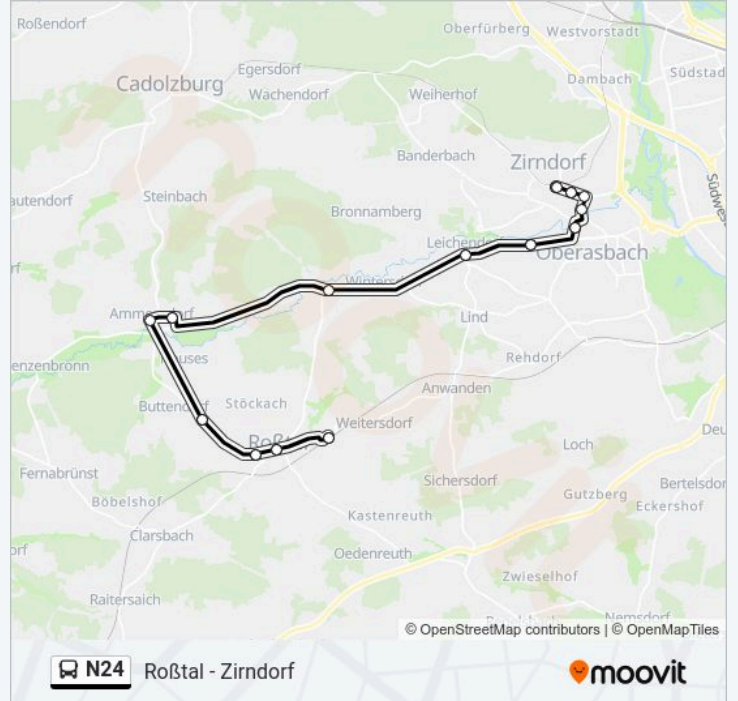

Die Buslinie N24 (Roßtal - Zirndorf) hat 2 Routen

(1) Roßtal: 01:41 - 04:41 (2) Zirndorf Bahnhof: 02:02 - 05:02

Verwende Moovit, um die nächste Station der Buslinie N24 zu finden und um zu erfahren wann die nächste Buslinie N24 kommt.

Richtung: Roßtal

14 Haltestellen

[LINIENPLAN ANZEIGEN](#)

Zirndorf
Zirndorf Kraftstr.
Zirndorf Jahnstr.
Zirndorf Ost
Zirndorf Hirtenackerstr.
Zirndorf Bundesamt
Leichendorf Kreuzung
Weinzierlein Ansbacher Str.
Ammerndorf An Der Steige
Ammerndorf Hauptstr.
Buttendorf Süd
Roßtal Frankenstr.
Roßtal Sparkasse
Roßtal

Buslinie N24 Info

Richtung: Roßtal

Stationen: 14

Fahrtdauer: 21 Min

Linien Informationen:

Richtung: Zirndorf Bahnhof

17 Haltestellen

[LINIENPLAN ANZEIGEN](#)

Roßtal

Weitersdorf Siedlung

Weitersdorf Ort

Anwanden

Rehdorf Ortsmitte

Oberasbach Banater Str.

Oberasbach Bucherstr.

Oberasbach Oberer Locher Weg