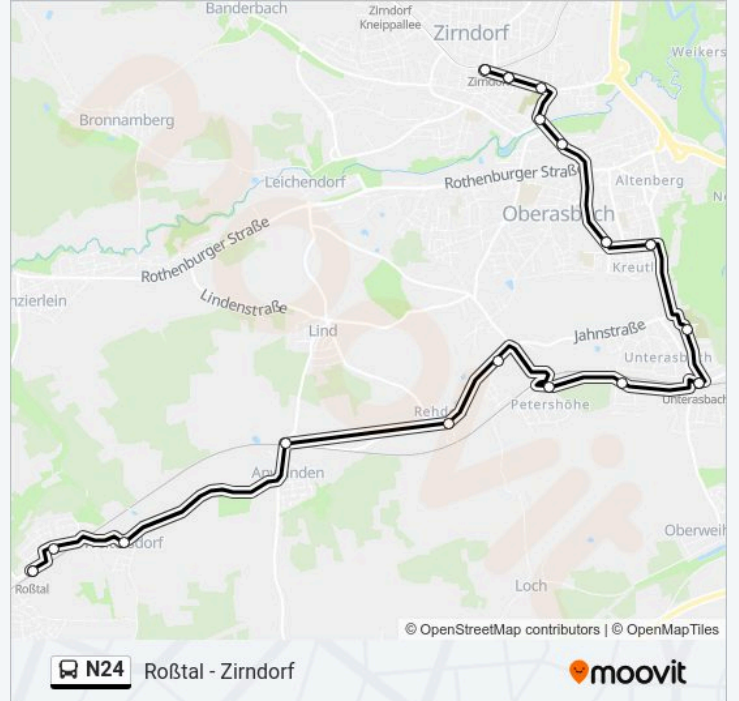

Buslinie N24 Offline Fahrpläne und Netzkarten stehen auf moovitapp.com zur Verfügung. Verwende den Moovit App, um Live Bus Abfahrten, Zugfahrpläne oder U-Bahn Fahrplanzeiten zu sehen, sowie Schritt für Schritt Wegangaben für alle öffentlichen Verkehrsmittel in Bayern zu erhalten.

© 2024 Moovit - Alle Rechte vorbehalten