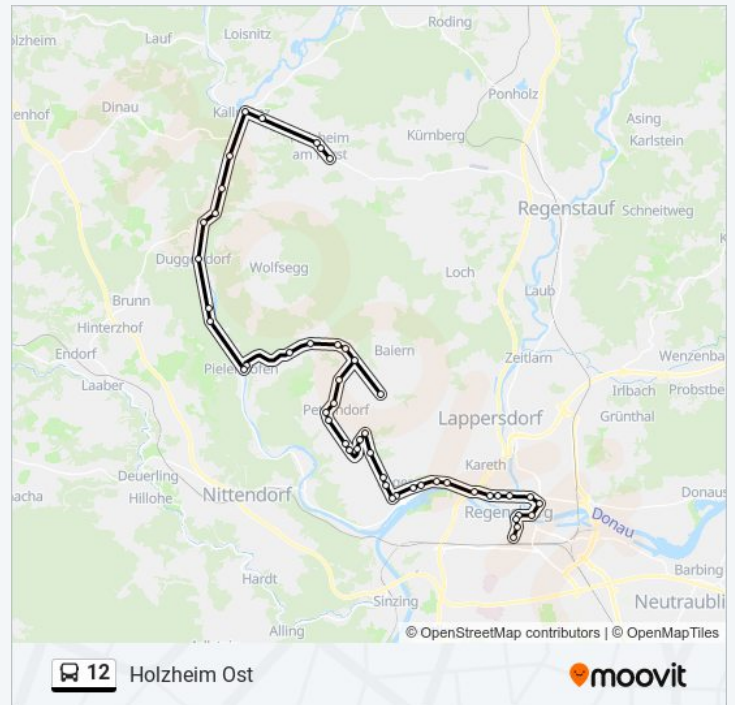

Rohrdorf

Aighof

Dettenhofen

Reinhardsleiten

Pielenhofen Ost

Pielenhofen West

Freiung 1

Freiung 2

Duggendorf

Heitzenhofen West

Richtung: Holzheim Ost

Stationen: 49

Fahrtdauer: 67 Min

Linien Informationen:

Heitzenhofen Ost

Weichseldorf

[LINIENPLAN ANZEIGEN](#)

Regensburg Hbf

Dachauplatz

Haus Der Bayerischen Geschichte

Eiserne Brücke

Wöhrdstraße

Weichs/Dez

Regensburg Naabstraße