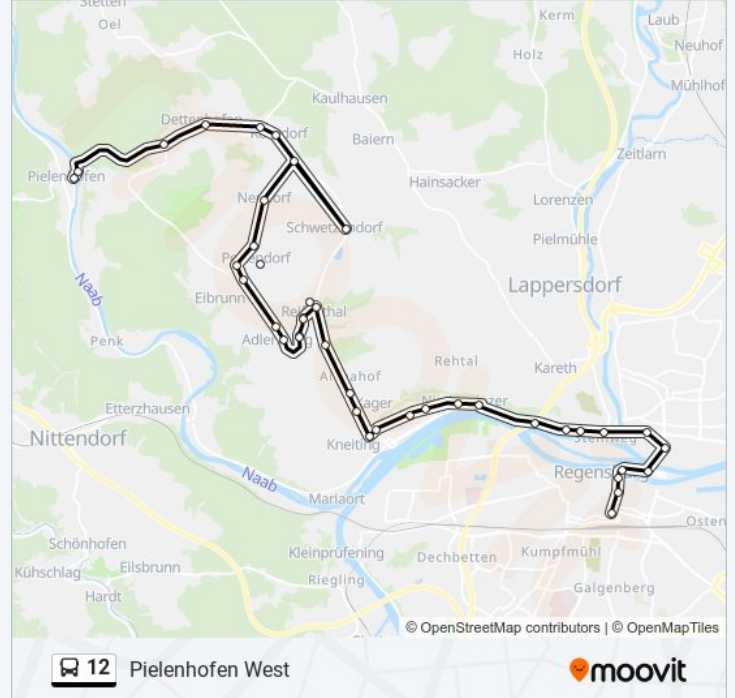

Adlersberg

Adlersberg Talblick

Eibrunn

Pettendorf Grundschule

Pettendorf Siedlung

Neudorf

Rohrdorf Kreuzung

Schwetendorf

Rohrdorf

Aighof

Dettenhofen

Reinhardsleiten

Pielenhofen Ost

Pielenhofen West

Richtung: Regensburg Hbf

40 Haltestellen