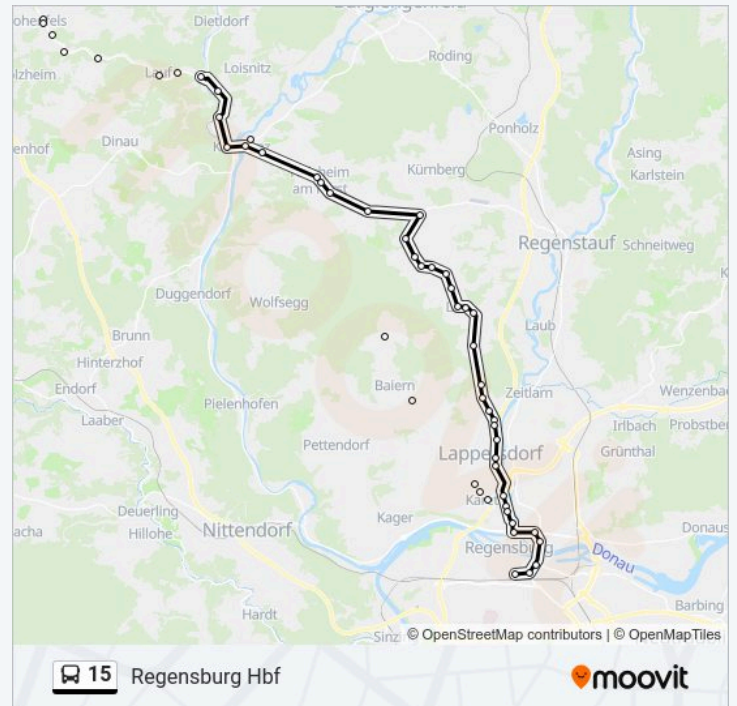

Eitlbrunn Kirche

Eitlbrunn Leber

Loch Ortsmitte

Loch Schlagweg

Abzw. Loch

Holz

Ziegelhütte

Stettwies

Bei Der Rinnen

**Richtung:** Regensburg Hbf

**Stationen:** 46

**Fahrtdauer:** 53 Min

**Linien Informationen:**

Am Holzhof

Steinweg

Regensburg Naabstraße