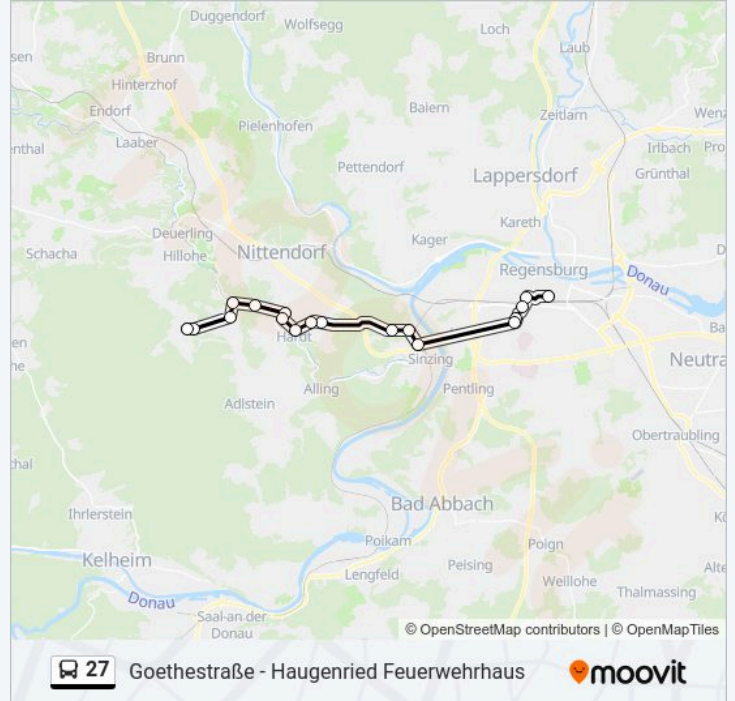

Die Buslinie 27 (Goethestraße - Haugenried Feuerwehrhaus) hat 4 Routen

(1) Haugenried: 07:20 - 18:40(2) Haugenried Feuerwehrhaus: 13:07(3) Regensburg Hbf: 05:25 - 18:00(4) Viergstetten
Wendeplatz: 06:00 - 13:30

Verwende Moovit, um die nächste Station der Buslinie 27 zu finden und um zu erfahren wann die nächste Buslinie 27 kommt.

Richtung: Haugenried

18 Haltestellen

[LINIENPLAN ANZEIGEN](#)

Regensburg Hbf
Justizgebäude
Gutenbergstraße
Wolfgangskirche
Nibelungenstraße
Sinzing Vogelsang
Riegling Kleinprüfening
Walderlebniszentrum
Eilsbrunn Marksteinstraße
Eilsbrunn Kirche
Eilsbrunn Brücke
Kühschlag
Schönhofen Brücke
Obereinbuch
Abzw. Thumhausen
Thumhausen Kirche
Haugenried Gasthaus
Haugenried Feuerwehrhaus

Buslinie 27 Fahrpläne

Abfahrzeiten in Richtung Haugenried

Montag	07:20 - 18:40
Dienstag	07:20 - 18:40
Mittwoch	07:20 - 18:40
Donnerstag	07:20 - 18:40
Freitag	07:20 - 18:40
Samstag	Kein Betrieb
Sonntag	Kein Betrieb

Buslinie 27 Info

Richtung: Haugenried

Stationen: 18

Fahrtdauer: 30 Min

Linien Informationen:

Richtung: Haugenried Feuerwehrhaus

26 Haltestellen

[LINIENPLAN ANZEIGEN](#)