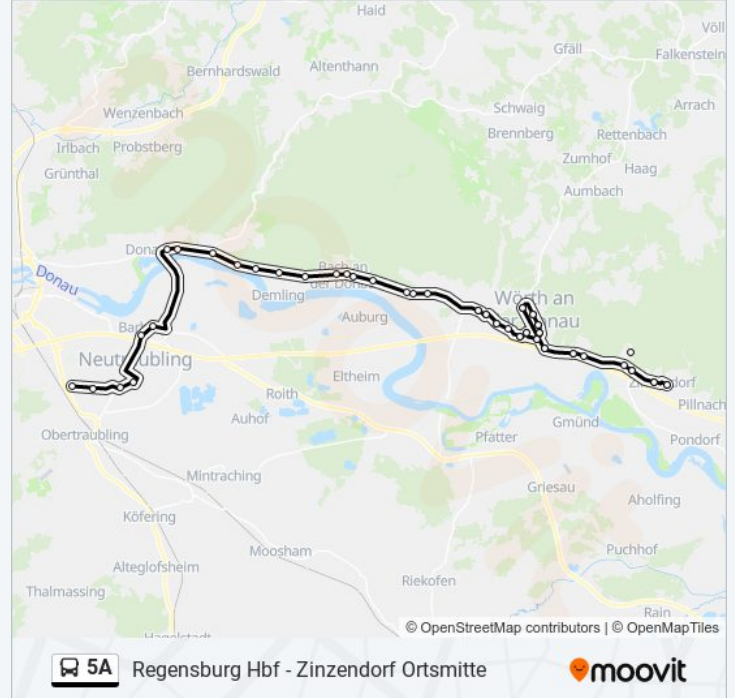

Verwende Moovit, um die nächste Station der Buslinie 5A zu finden und um zu erfahren wann die nächste Buslinie 5A kommt.

**Richtung: Donaustauf Kriegerdenkmal**

20 Haltestellen

[LINIENPLAN ANZEIGEN](#)

Regensburg Hbf  
Stobäusplatz  
Hermann-Geib-Straße  
Safferlingstraße  
Krankenhaus St. Josef  
Zeißstraße  
Harting Max-Planck-Straße  
Harting Friedhof  
Harting Kirche  
Harting Wendeplatz  
Neutraubling Hartinger Straße  
Neutraubling Zwickauer Straße  
Neutraubling Realschule  
Neutraubling Gymnasium  
Neutraubling Marktplatz  
Neutraubling Rathaus  
Barbing Bischof-Sailer-Str.  
Barbing Regensburger Str.  
Barbing Friesheimer Str.  
Donaustauf Kriegerdenkmal

Sulzbach Neue Brücke

Donaustauf Walhallastraße

Donaustauf Kriegerdenkmal

Barbing Friesheimer Str.

Barbing Bischof-Sailer-Str.

Neutraubling Zwickauer Straße

Neutraubling Hartinger Straße

Harting Bmw Tor 2

Harting Bmw Ausbildungszentrum

**Richtung: Harting H.-Quandt-Allee**

17 Haltestellen

[LINIENPLAN ANZEIGEN](#)

Regensburg Hbf

Stobäusplatz

Hermann-Geib-Straße

Safferlingstraße

**Buslinie 5A Info**

**Richtung:** Harting H.-Quandt-Allee

**Stationen:** 17

Burgw. Friedr.-Viehbacher-Allee

Regensburg-Burgweinting

Harting Junkersstraße

Harting Max-Planck-Straße

Harting Friedhof