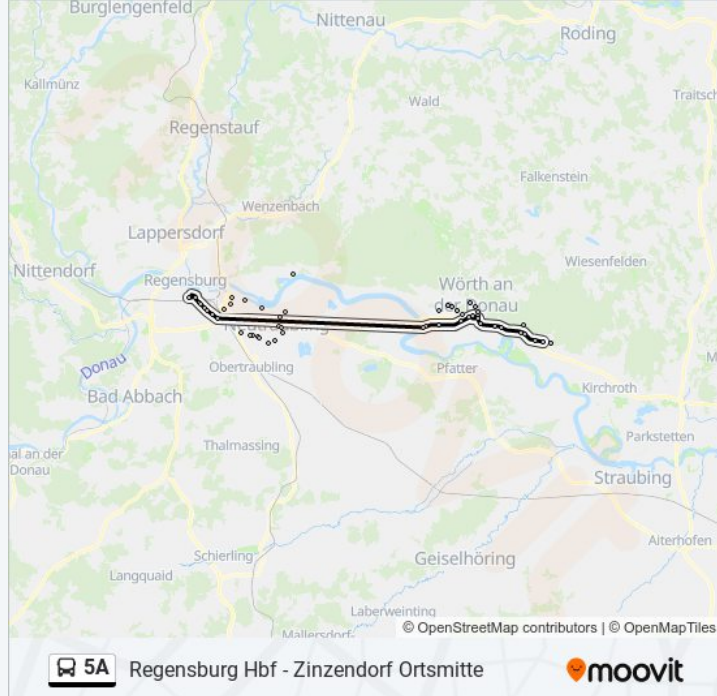

**Buslinie 5A Info**

**Richtung:** Regensburg Hbf

**Stationen:** 32

**Fahrtdauer:** 40 Min

**Linien Informationen:**

Wiesent Ost

Wiesent Schloßplatz

Wiesent West

Gewerbepark Wörth-Wiesent

Kreuzhof

Irlmauth

Bukarester Straße

Peter-Henlein-Str.

Siemensstr./Continental

Bajuwarenstraße

Zeißstraße

Krankenhaus St. Josef

Safferlingstraße

Hermann-Geib-Straße

Stobäusplatz

Regensburg Hbf

### Richtung: Wörth am Brand

23 Haltestellen

[LINIENPLAN ANZEIGEN](#)

Regensburg Hbf

Stobäusplatz

Hermann-Geib-Straße

Safferlingstraße

Krankenhaus St. Josef