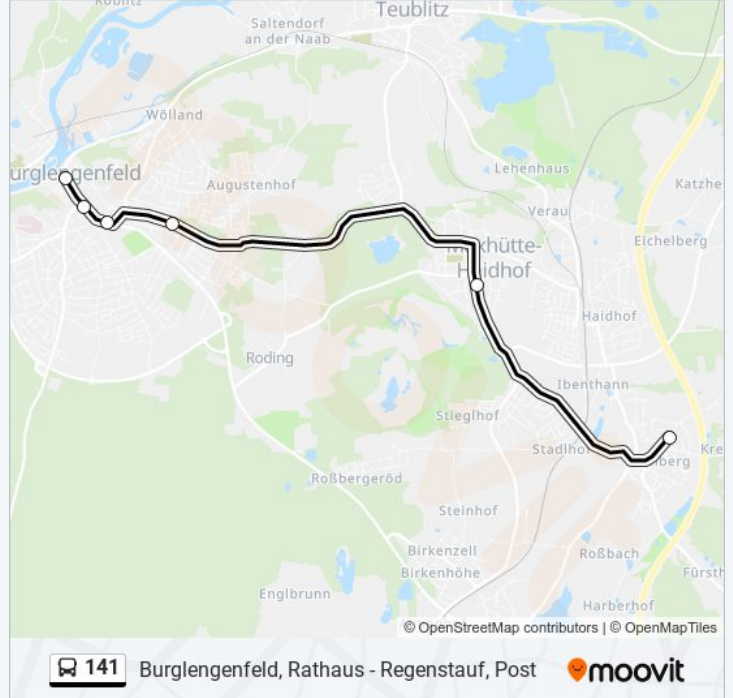

Richtung: Leonberg, Förderschule

6 Haltestellen

[LINIENPLAN ANZEIGEN](#)

Burglengenfeld, Rathaus

Burglengenfeld, Tv-Turnhalle

Burglengenfeld, Sparkasse

Burglengenfeld, Elektr.-Koller

Maxhütte-Haidhof, Rathaus

Buslinie 141 Info

Richtung: Leonberg, Förderschule

Stationen: 6

Fahrtdauer: 12 Min

Linien Informationen:

Richtung: Maxhütte-Haidhof, Rathaus

12 Haltestellen

[LINIENPLAN ANZEIGEN](#)