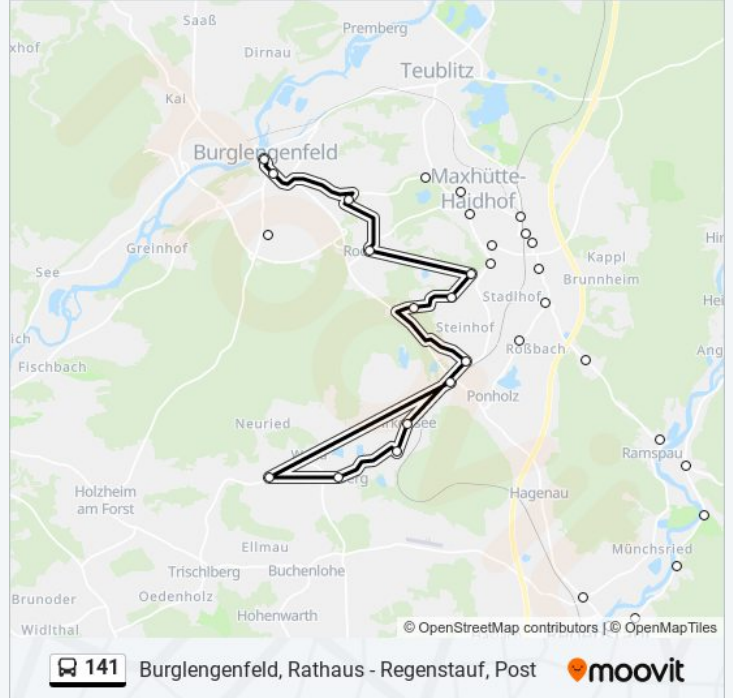

- Regenstauf, Post
- Regenstauf Lohstraße
- Regenstauf Valentinsbad
- Fidelhof
- Stadel
- Kleinramspau
- Ramspau Leonberger Straße
- Fürsthof
- Roßbach, Abzw
- Leonberg, Schloßplatz
- Leonberg, am Schießlhang
- Maxhütte-Haidhof
- Burglengenfeld, Gymnasium
- Burglengenfeld, Rathaus

Buslinie 141 Fahrpläne

Abfahrzeiten in Richtung Burglengenfeld, Rathaus

Montag	06:30 - 07:28
Dienstag	06:30 - 07:28
Mittwoch	06:30 - 07:28
Donnerstag	06:30 - 07:28
Freitag	06:30 - 07:28
Samstag	Kein Betrieb
Sonntag	Kein Betrieb

Buslinie 141 Info

Richtung: Burglengenfeld, Rathaus

Stationen: 14

Fahrtdauer: 27 Min

Linien Informationen:

Richtung: Katzdorf, Raiffeisenbank

21 Haltestellen

[LINIENPLAN ANZEIGEN](#)