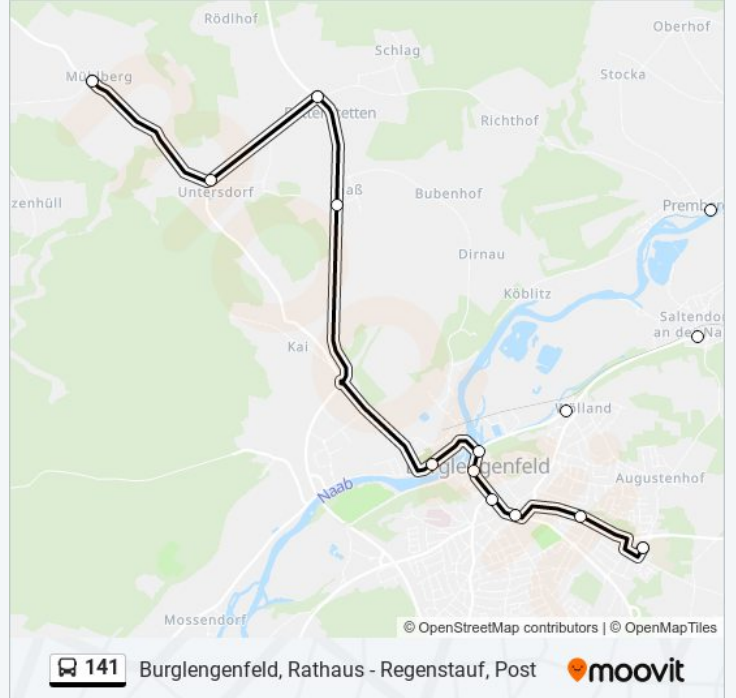

Verwende Moovit, um die nächste Station der Buslinie 141 zu finden und um zu erfahren wann die nächste Buslinie 141 kommt.

Richtung: Burglengenfeld, Gymnasium

13 Haltestellen

[LINIENPLAN ANZEIGEN](#)

Premberg, Brücke

Premberg, am Haferbründl

Münchsh. Wirthswiese Ersatzhalt

Münchshofen, Abzw Uferstraße

Münchshofen, Brücke

Teublitz, Nord

Teublitz, Rathaus

Saltendorf, Hauptstraße

Burglengenfeld, Wölland

Burglengenfeld, Naabbrücke

Burglengenfeld, Rathaus

Burglengenfeld, Tv-Turnhalle

Burglengenfeld, Gymnasium

Buslinie 141 Fahrpläne

Abfahrzeiten in Richtung Burglengenfeld, Gymnasium

Montag	07:20 - 07:33
Dienstag	07:20 - 07:33
Mittwoch	07:20 - 07:33
Donnerstag	07:20 - 07:33
Freitag	07:20 - 07:33
Samstag	Kein Betrieb
Sonntag	Kein Betrieb

Buslinie 141 Info**Richtung:** Burglengenfeld, Gymnasium**Stationen:** 13**Fahrtdauer:** 21 Min**Linien Informationen:**

Richtung: Burglengenfeld, Naabtalpark

10 Haltestellen

[LINIENPLAN ANZEIGEN](#)

Leonberg, am Schießhang