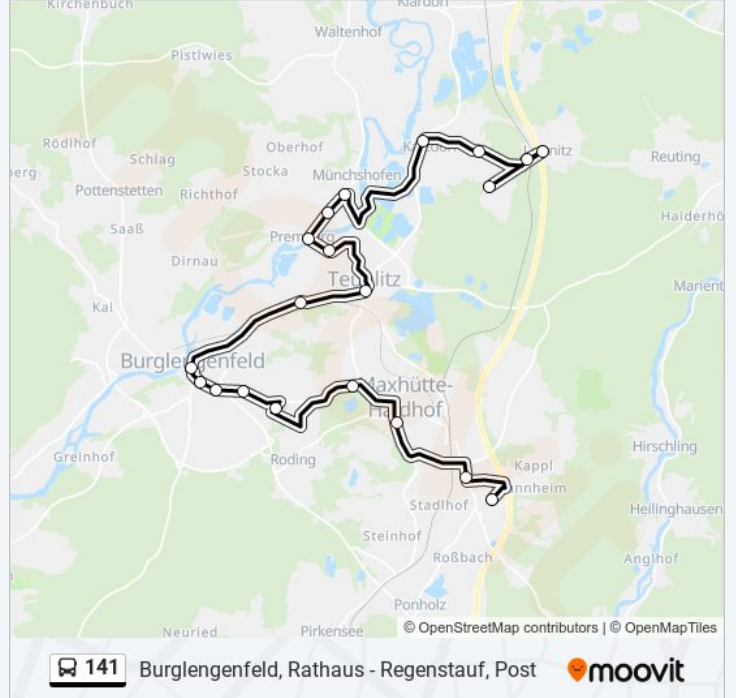

Richtung: Weiherdorf, Buchtalstr.

Stationen: 20

Fahrdauer: 45 Min

Linien Informationen:

Loisnitz, Autobahnüberführung

Weiherdorf, Buchtalstr.

Buslinie 141 Offline Fahrpläne und Netzkarten stehen auf moovitapp.com zur Verfügung. Verwende den [Moovit App](#), um Live Bus Abfahrten, Zugfahrpläne oder U-Bahn Fahrplanzeiten zu sehen, sowie Schritt für Schritt Wegangaben für alle öffentlichen Verkehrsmittel in Bayern zu erhalten.