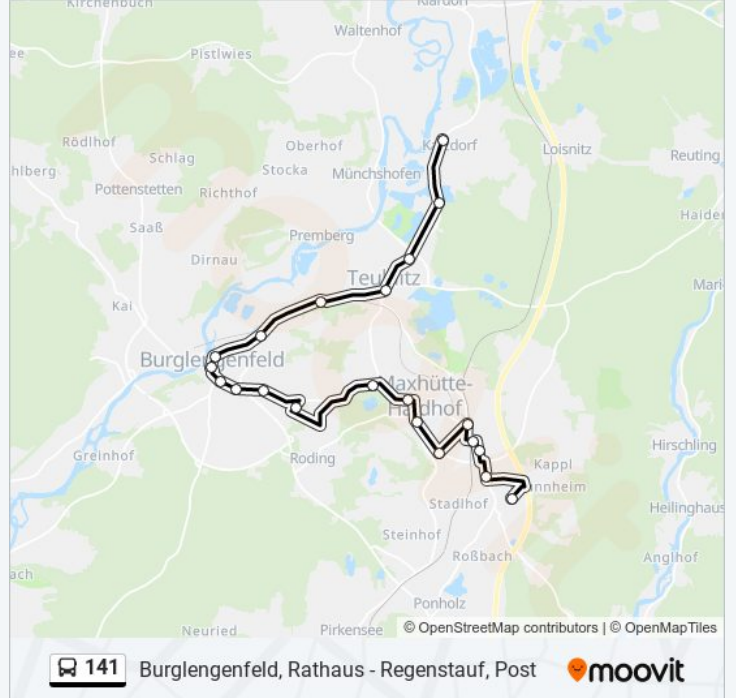

Buslinie 141 Info

Richtung: Katzdorf, Raiffeisenbank

Stationen: 21

Fahrtdauer: 30 Min

Linien Informationen:

Teublitz, Nord

Bömmerlschlag

Katzdorf, Raiffeisenbank

Richtung: Leonberg, Förderschule

6 Haltestellen

[LINIENPLAN ANZEIGEN](#)

Burglengenfeld, Rathaus

Burglengenfeld, Tv-Turnhalle

Burglengenfeld, Sparkasse

Burglengenfeld, Elektr.-Koller

Maxhütte-Haidhof, Rathaus