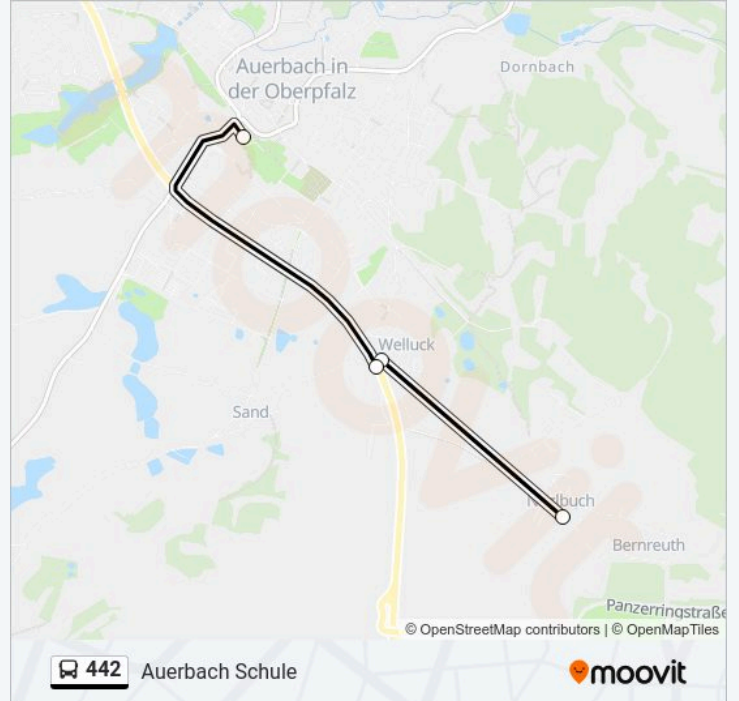

Richtung: Auerbach Schule

4 Haltestellen

[LINIENPLAN ANZEIGEN](#)

Nitzlbuch

Welluck Ort

Welluck Bundesstr. B85

Auerbach (Opf) Schule

Buslinie 442 Fahrpläne

Abfahrzeiten in Richtung Auerbach Schule

Montag	07:52 - 13:00
Dienstag	07:52 - 13:00
Mittwoch	07:52 - 13:00
Donnerstag	07:52 - 13:00
Freitag	07:52 - 13:00
Samstag	07:52
Sonntag	Kein Betrieb

Buslinie 442 Info

Richtung: Auerbach Schule

Stationen: 4

Fahrtdauer: 8 Min

Linien Informationen:

Richtung: Nitzlbuch

4 Haltestellen

[LINIENPLAN ANZEIGEN](#)

Auerbach (Opf) Schule

Welluck Bundesstr. B85

Welluck Ort

Nitzlbuch

Buslinie 442 Fahrpläne

Abfahrzeiten in Richtung Nitzlbuch

Montag	11:45 - 17:45
Dienstag	11:45 - 17:45
Mittwoch	11:45 - 17:45
Donnerstag	11:45 - 17:45
Freitag	11:45 - 17:45
Samstag	11:40
Sonntag	Kein Betrieb