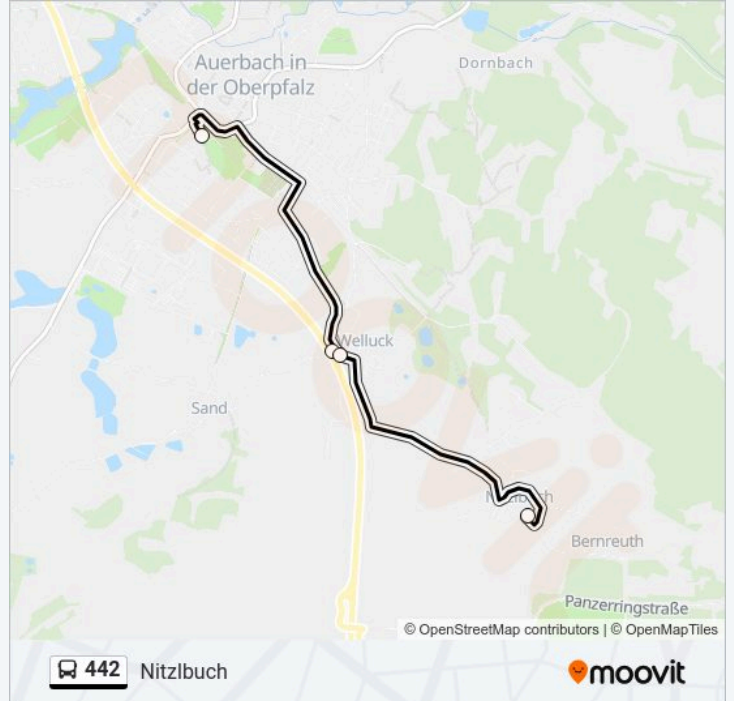

Richtung: Auerbach Schule

4 Haltestellen

[LINIENPLAN ANZEIGEN](#)

Nitzlbuch

Welluck Ort

Welluck Bundesstr. B85

Auerbach (Opf) Schule

Buslinie 442 Fahrpläne

Richtung: Auerbach Schule

Stationen: 4

Fahrtdauer: 8 Min

Linien Informationen:

Richtung: Nitzlbuch

4 Haltestellen

[LINIENPLAN ANZEIGEN](#)

Auerbach (Opf) Schule

Welluck Bundesstr. B85

Welluck Ort

Nitzlbuch

Buslinie 442 Fahrpläne

Abfahrzeiten in Richtung Nitzlbuch

Montag	11:45 - 17:45
Dienstag	11:45 - 17:45
Mittwoch	11:45 - 17:45
Donnerstag	11:45 - 17:45
Freitag	11:45 - 17:45
Samstag	11:40
Sonntag	Kein Betrieb

Buslinie 442 Info

Richtung: Nitzlbuch

Stationen: 4

Fahrtdauer: 7 Min

Linien Informationen:

Buslinie 442 Offline Fahrpläne und Netzkarten stehen auf moovitapp.com zur Verfügung. Verwende den Moovit App, um Live Bus Abfahrten, Zugfahrpläne oder U-Bahn Fahrplanzeiten zu sehen, sowie Schritt für Schritt Wegangaben für alle öffentlichen Verkehrsmittel in Bayern zu erhalten.