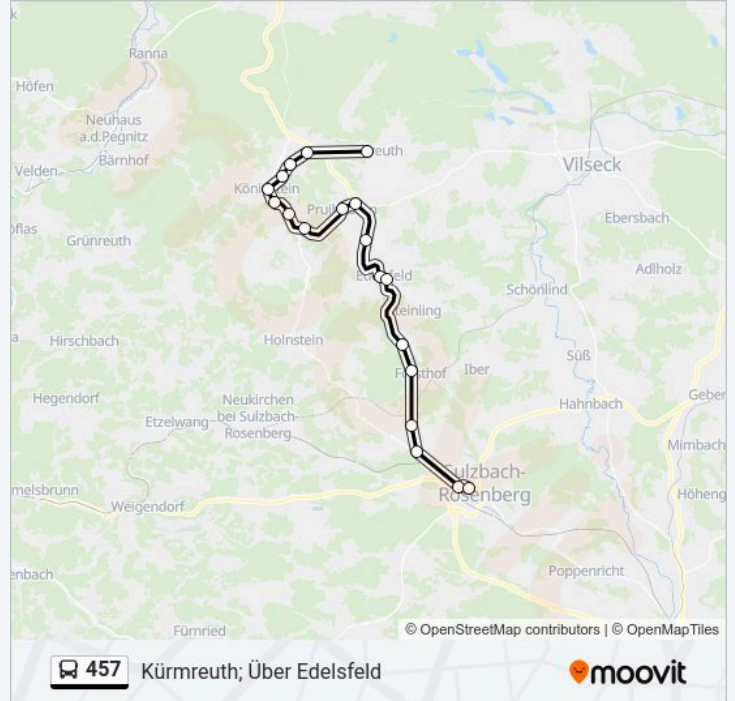

Buslinie 457 Info

Richtung: Kürmreuth; Über Edelsfeld

Stationen: 19

Fahrdauer: 30 Min

Linien Informationen:

Kürmreuth

Richtung: Rufbus

18 Haltestellen

[LINIENPLAN ANZEIGEN](#)

Kürmreuth

Gaißach

Loch (B. Königstein)

Mitteldorf (B. Königstein)

Königstein Marktplatz

Königstein Freibad

Abzw. Breitenstein