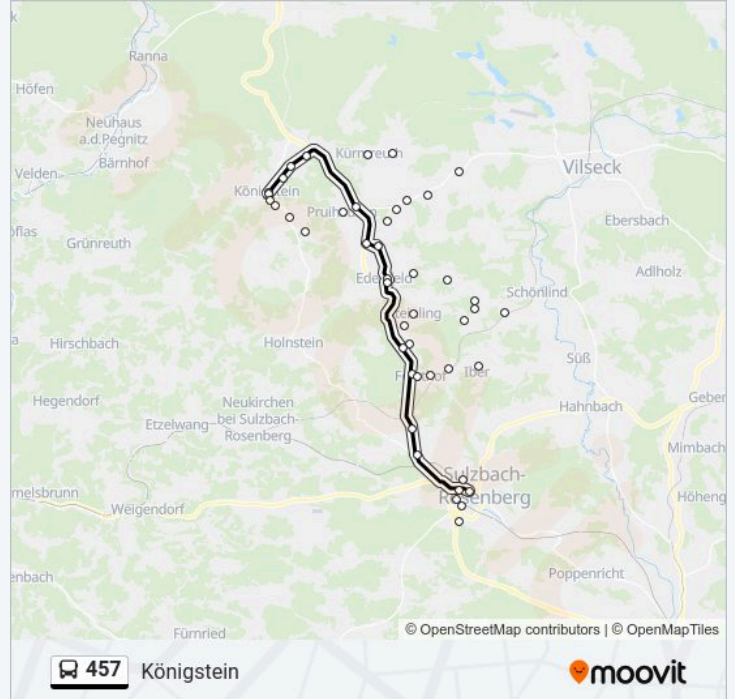

Kürmreuth

Gaißbach

Loch (B. Königstein)

Mitteldorf (B. Königstein)

Königstein Marktplatz

Königstein Schule

Richtung: Kürmreuth

18 Haltestellen

[LINIENPLAN ANZEIGEN](#)

Sulzbach-Rosenb. Luitpoldplatz

Sulzbach-R. Nürnberger Str.

Abzw. Prangershof

Abzw. Kleinfalz

Forsthof (B.Sulzb-Rosenb) B85

Abzw. Gaßenhof

Edelsfeld Raum