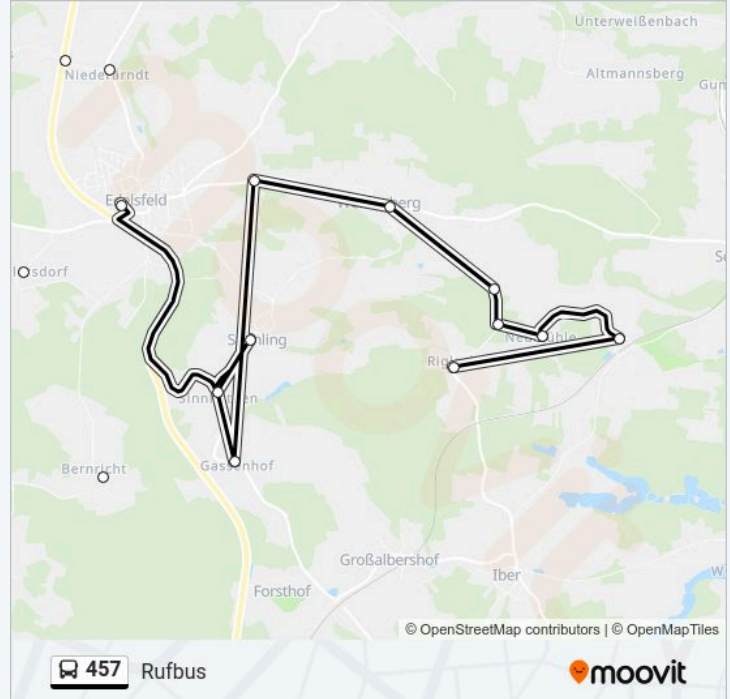

Buslinie 457 Info

Richtung: Rufbus

Stationen: 24

Fahrtdauer: 32 Min

Linien Informationen:

Neumühle (Edelsfeld)

Eberhardsbühl Ort

Riglashof (B. Edelsfeld)

Weißenberg (B. Edelsfeld)

Oberndorf (B. Edelsfeld)

Boden (B. Edelsfeld)

Richtung: Sulzbach-Rosenberg

36 Haltestellen

[LINIENPLAN ANZEIGEN](#)

Königstein Marktplatz

Königstein Schule