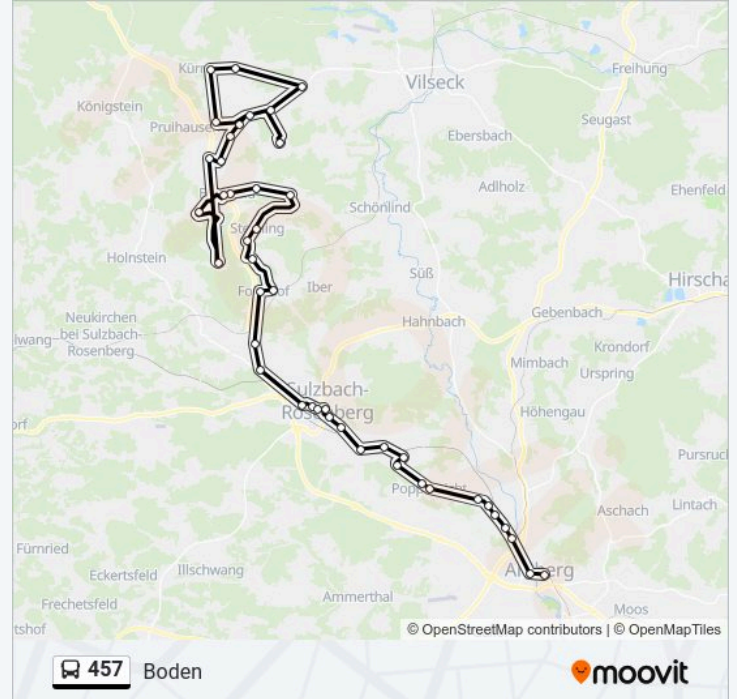

Sigras

Abzw. Kalchsreuth

Abzw. Hannesreuth

Kürmreuth

Wegscheid (B. Edelsfeld)

Boden (B. Edelsfeld)

Richtung: Gaißach; Über Edelsfeld

19 Haltestellen