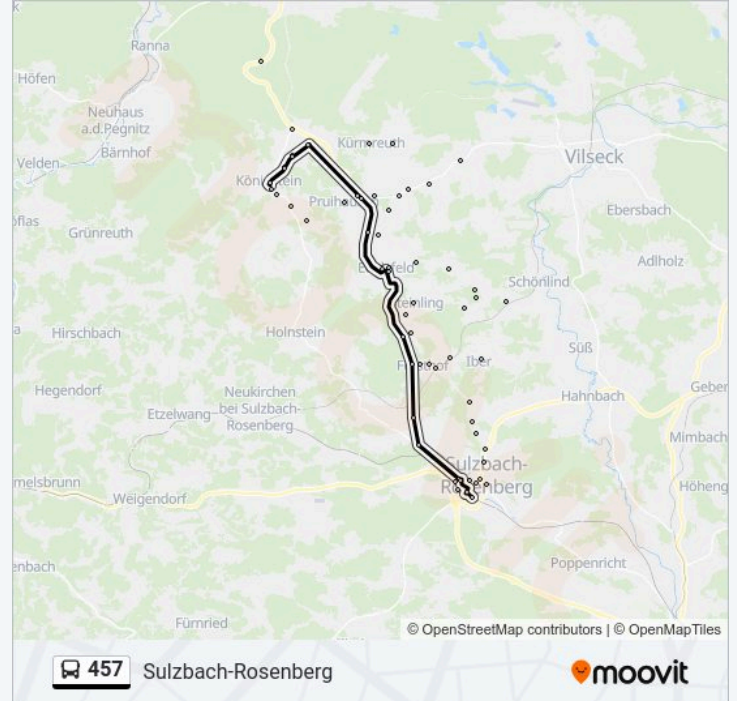

Edelsfeld Raum

Abzw. Gaßenhof

Forsthof (B.Sulzb-Rosenb) B85

Abzw. Kleinfalz

Abzw. Prangershof

Sulzbach-R. Nürnberger Str.

Sulzbach-Rosenb. Luitpoldplatz

Richtung: Wegscheid

27 Haltestellen

[LINIENPLAN ANZEIGEN](#)

Sulzbach-Rosenb. Luitpoldplatz

Sulzbach-R. Nürnberger Str.

Sulzbach-Rosenberg Gymnasium

Sulzbach-Rosenb. Ab.Berufssch.

Sulzb.-R. Schulzentr.Krötensee

Abzw. Prangershof