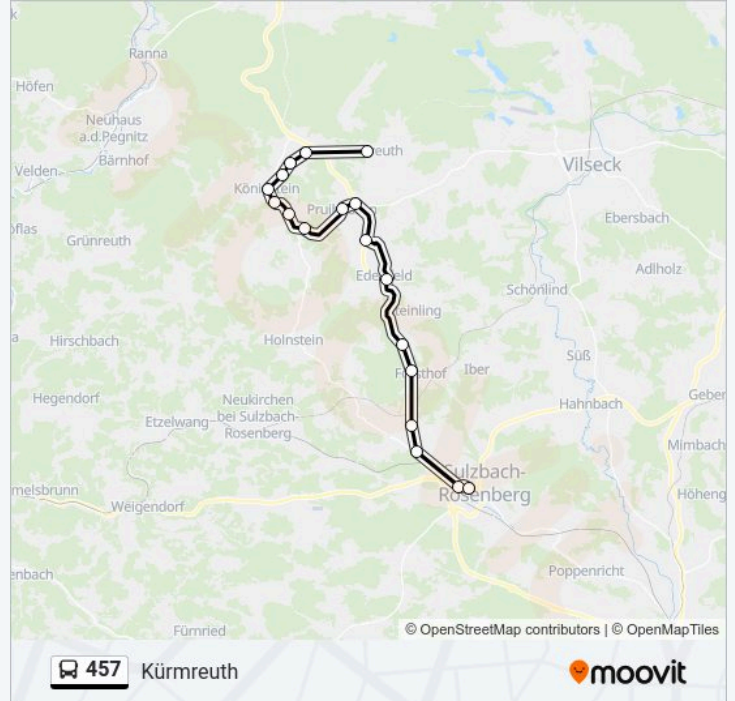

Buslinie 457 Info

Richtung: Kürmreuth

Stationen: 18

Fahrtdauer: 32 Min

Linien Informationen:

Königstein Freibad

Königstein Marktplatz

Mitteldorf (B. Königstein)

Loch (B. Königstein)

Gaißbach

Kürmreuth

Richtung: Kürmreuth; Über Edelsfeld

19 Haltestellen

[LINIENPLAN ANZEIGEN](#)

Sulzbach-Rosenb. Luitpoldplatz

Sulzbach-R. Nürnberger Str.