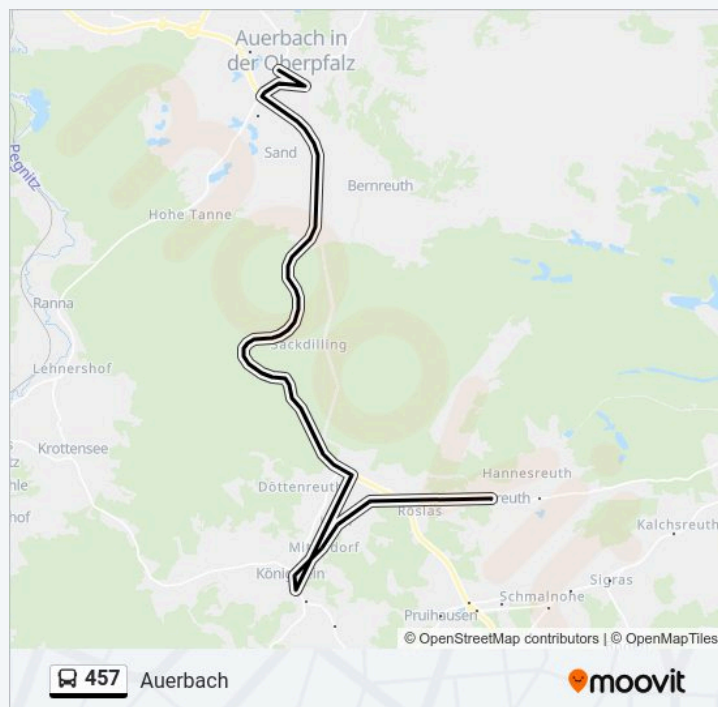

Sonntag

11:35 - 15:45

Buslinie 457 Info

Richtung: Auerbach

Stationen: 54

Fahrtdauer: 41 Min

Linien Informationen:

Abzw. Hannesreuth

Kürmreuth

Wegscheid (B. Edelsfeld)

Mönlas Unterführung

Pruihausen

Namsreuth

Abzw. Breitenstein

Königstein Freibad

Königstein Marktplatz